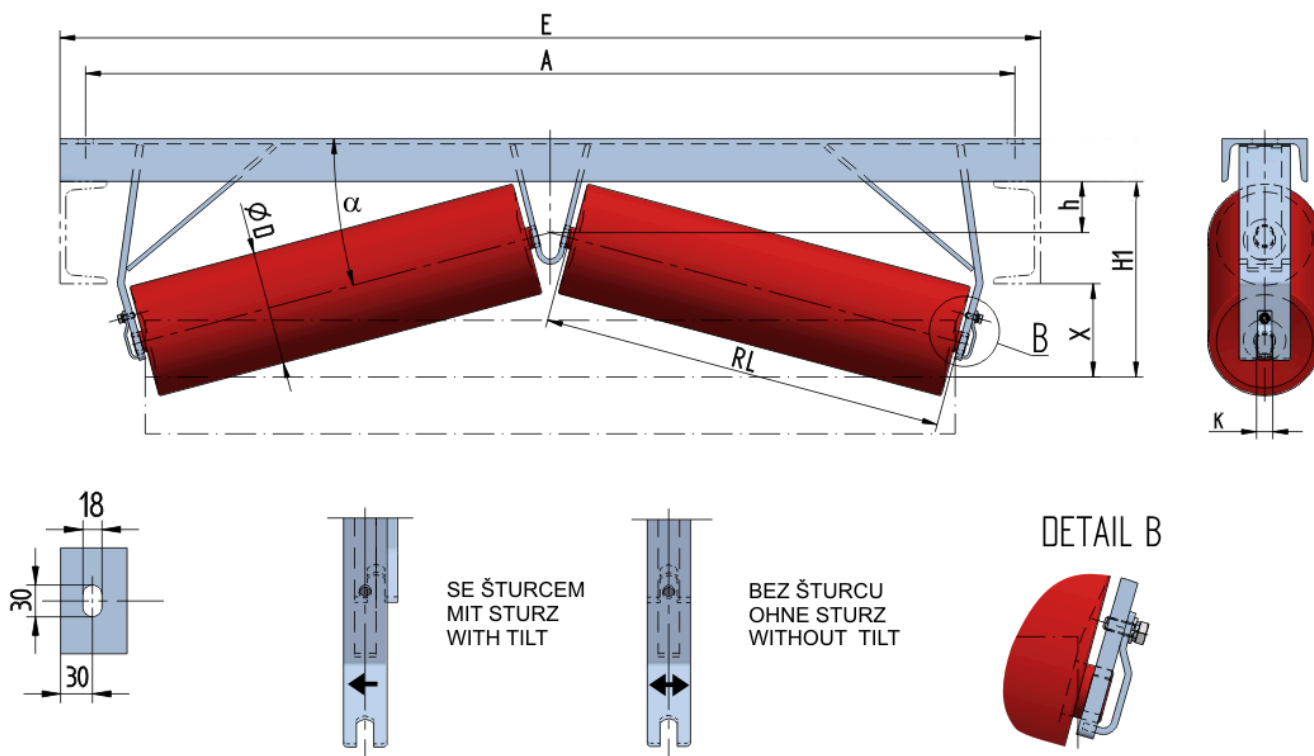

## Válečkové stolice DACH

U70/50/4 - U220-

Verze: 2015-10-26

BB(mm)	Úhel °	D (mm)	Základna (mm)	RL (mm)	h (mm)	A (mm)	E (mm)	X (mm)	H1 (mm)	Artikl
650	10	63,5	U70/50/4	380	40	890	950	70	170	<a href="#">DACH-U7006510040</a>
650	15	63,5	U70/50/4	380	40	890	950	70	170	<a href="#">DACH-U7006515040</a>
650	10	89	U70/50/4	380	50	890	950	70	170	<a href="#">DACH-U7006510050</a>
650	15	89	U70/50/4	380	50	890	950	70	170	<a href="#">DACH-U7006515050</a>
650	10	108,133	U70/50/4	380	60	890	950	70(100)	170(200)	<a href="#">DACH-U7006510060</a>
650	15	108,133	U70/50/4	380	60	890	950	70(100)	170(200)	<a href="#">DACH-U7006515060</a>
650	10	63,5	U80	380	40	890	950	70	170	<a href="#">DACH-U8006510040</a>
650	15	63,5	U80	380	40	890	950	70	170	<a href="#">DACH-U8006515040</a>
650	10	89	U80	380	50	890	950	70	170	<a href="#">DACH-U8006510050</a>
650	15	89	U80	380	50	890	950	70	170	<a href="#">DACH-U8006515050</a>
650	10	108,133	U80	380	60	890	950	70(100)	170(200)	<a href="#">DACH-U8006510060</a>
650	15	108,133	U80	380	60	890	950	70(100)	170(200)	<a href="#">DACH-U8006515060</a>
800	10	63,5	U80	465	40	1090	1150	70	170	<a href="#">DACH-U8008010040</a>
800	15	63,5	U80	465	40	1090	1150	70	170	<a href="#">DACH-U8008015040</a>
800	10	89	U80	465	50	1090	1150	70	170	<a href="#">DACH-U8008010050</a>
800	15	89	U80	465	50	1090	1150	70	170	<a href="#">DACH-U8008015050</a>
800	10	108,133	U80	465	60	1090	1150	70(100)	170(200)	<a href="#">DACH-U8008010060</a>
800	15	108,133	U80	465	60	1090	1150	70(100)	170(200)	<a href="#">DACH-U8008015060</a>