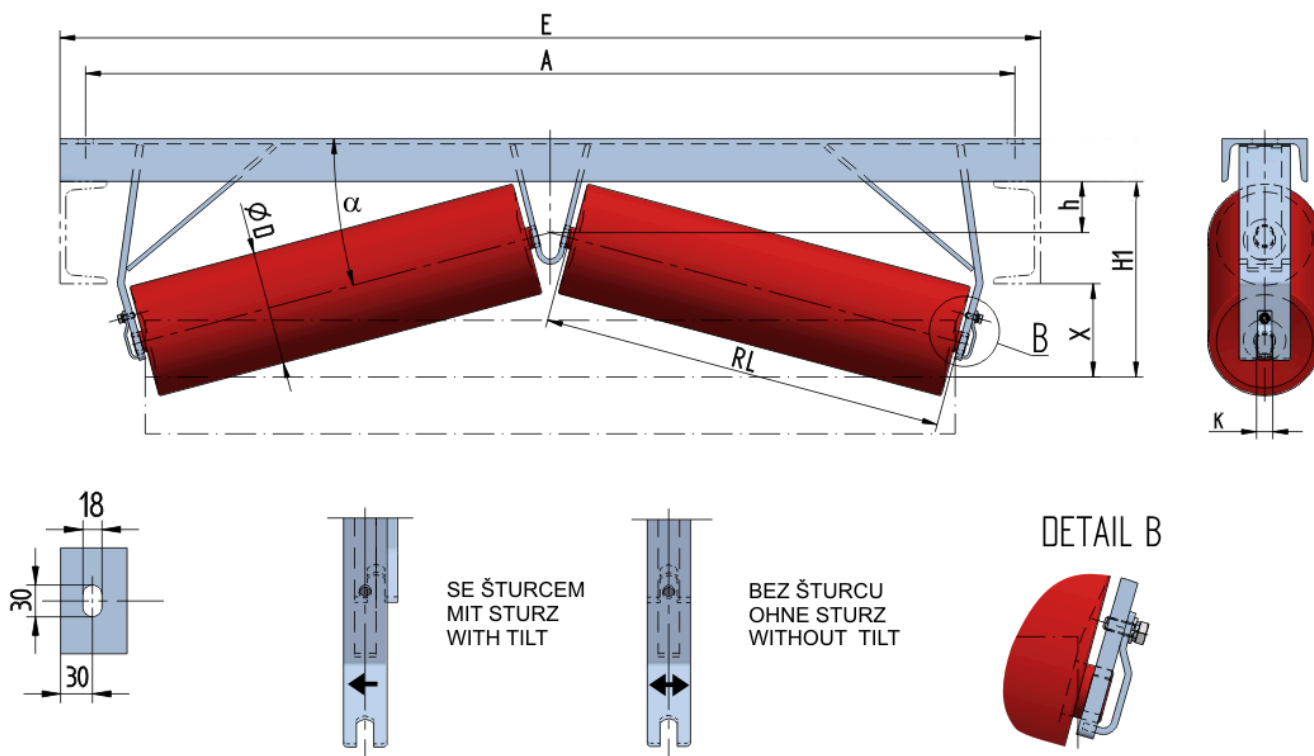

U70/50/4 - U220-

Verze: 2015-10-26

| BB(mm) | Úhel ° | D (mm) | Základna (mm) | RL (mm) | h (mm) | A (mm) | E (mm) | X (mm) | H1 (mm) | Artikl |
|--------|--------|---------|---------------|---------|--------|--------|--------|---------|----------|----------------------------------|
| 650 | 10 | 63,5 | U70/50/4 | 380 | 40 | 890 | 950 | 70 | 170 | DACH-U7006510040 |
| 650 | 15 | 63,5 | U70/50/4 | 380 | 40 | 890 | 950 | 70 | 170 | DACH-U7006515040 |
| 650 | 10 | 89 | U70/50/4 | 380 | 50 | 890 | 950 | 70 | 170 | DACH-U7006510050 |
| 650 | 15 | 89 | U70/50/4 | 380 | 50 | 890 | 950 | 70 | 170 | DACH-U7006515050 |
| 650 | 10 | 108,133 | U70/50/4 | 380 | 60 | 890 | 950 | 70(100) | 170(200) | DACH-U7006510060 |
| 650 | 15 | 108,133 | U70/50/4 | 380 | 60 | 890 | 950 | 70(100) | 170(200) | DACH-U7006515060 |
| 650 | 10 | 63,5 | U80 | 380 | 40 | 890 | 950 | 70 | 170 | DACH-U8006510040 |
| 650 | 15 | 63,5 | U80 | 380 | 40 | 890 | 950 | 70 | 170 | DACH-U8006515040 |
| 650 | 10 | 89 | U80 | 380 | 50 | 890 | 950 | 70 | 170 | DACH-U8006510050 |
| 650 | 15 | 89 | U80 | 380 | 50 | 890 | 950 | 70 | 170 | DACH-U8006515050 |
| 650 | 10 | 108,133 | U80 | 380 | 60 | 890 | 950 | 70(100) | 170(200) | DACH-U8006510060 |
| 650 | 15 | 108,133 | U80 | 380 | 60 | 890 | 950 | 70(100) | 170(200) | DACH-U8006515060 |
| 800 | 10 | 63,5 | U80 | 465 | 40 | 1090 | 1150 | 70 | 170 | DACH-U8008010040 |
| 800 | 15 | 63,5 | U80 | 465 | 40 | 1090 | 1150 | 70 | 170 | DACH-U8008015040 |
| 800 | 10 | 89 | U80 | 465 | 50 | 1090 | 1150 | 70 | 170 | DACH-U8008010050 |
| 800 | 15 | 89 | U80 | 465 | 50 | 1090 | 1150 | 70 | 170 | DACH-U8008015050 |
| 800 | 10 | 108,133 | U80 | 465 | 60 | 1090 | 1150 | 70(100) | 170(200) | DACH-U8008010060 |
| 800 | 15 | 108,133 | U80 | 465 | 60 | 1090 | 1150 | 70(100) | 170(200) | DACH-U8008015060 |