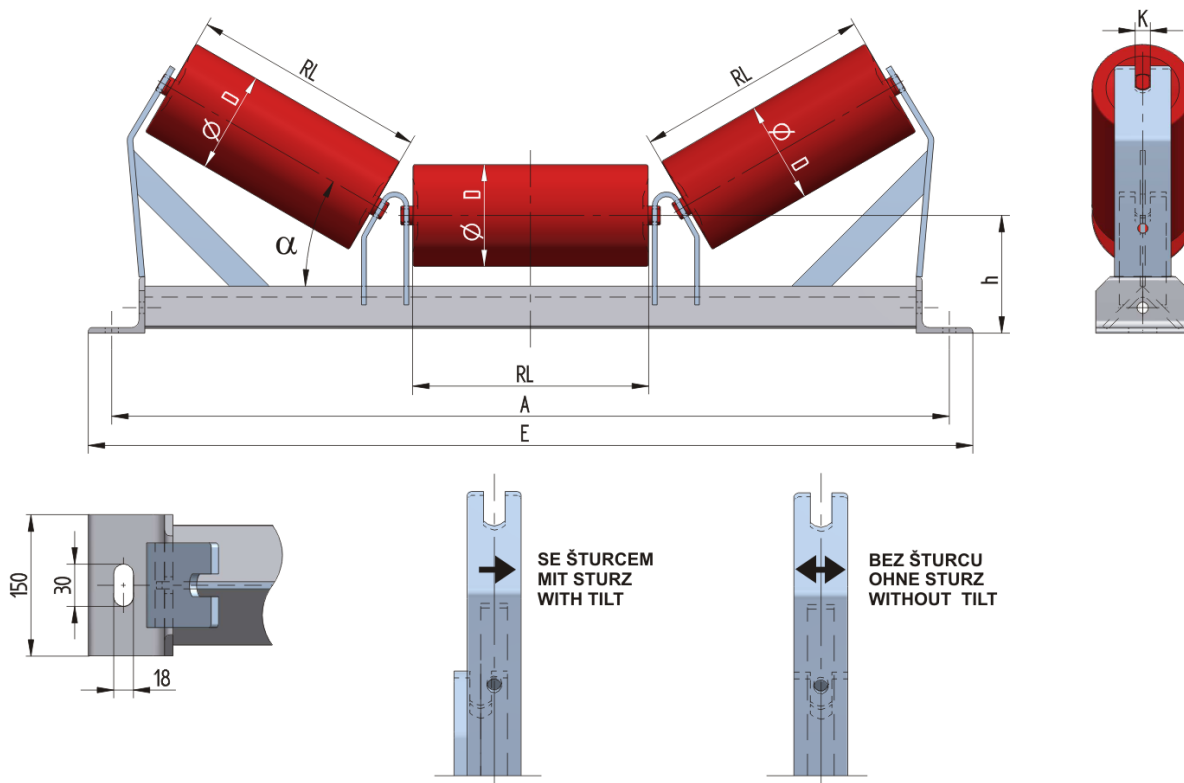

## Válečkové stolice

Verze:

BB(mm)	Úhel°	D(mm)	RL(mm)	h(mm)	A(mm)	E(mm)	m(kg)	Artikl
1200	15	133,159	465	175	1530	1590	34.30	L1012015175
1200	20	133,159	465	175	1530	1590	35.10	L1012020175
1200	25	133,159	465	175	1530	1590	35.90	L1012025175
1200	30	133,159	465	175	1530	1590	37.22	L1012030175
1200	35	133,159	465	175	1530	1590	37.95	L1012035175
1200	40	133,159	465	175	1530	1590	38.83	L1012040175
1200	45	133,159	465	175	1530	1590	40.00	L1012045175
1400	15	133,159	530	175	1730	1790	37.37	L1014015175
1400	20	133,159	530	175	1730	1790	38.21	L1014020175
1400	25	133,159	530	175	1730	1790	39.50	L1014025175
1400	30	133,159	530	175	1730	1790	40.75	L1014030175
1400	35	133,159	530	175	1730	1790	41.88	L1014035175
1400	40	133,159	530	175	1730	1790	42.24	L1014040175
1400	45	133,159	530	175	1730	1790	44.12	L1014045175
1600	15	133,159	600	175	1980	2040	41.54	L1016015175
1600	20	133,159	600	175	1980	2040	42.71	L1016020175
1600	25	133,159	600	175	1980	2040	44.14	L1016025175
1600	30	133,159	600	175	1980	2040	45.57	L1016030175
1600	35	133,159	600	175	1980	2040	46.62	L1016035175