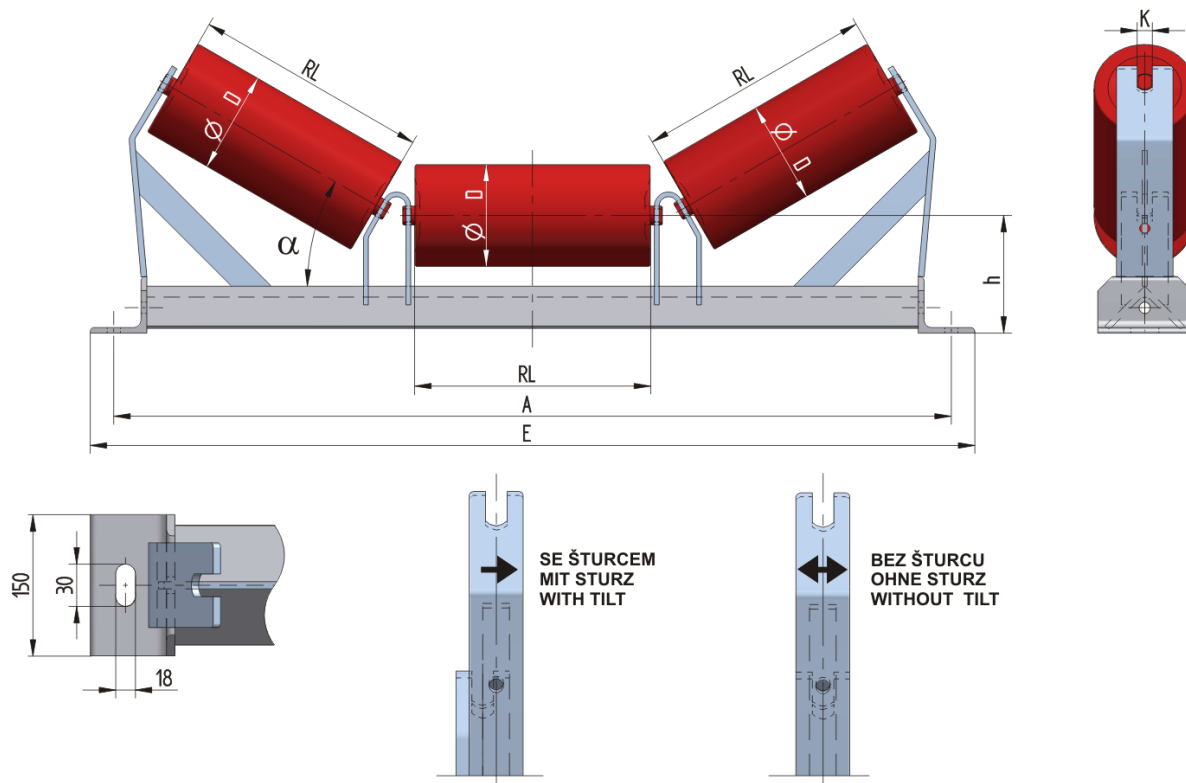

## Válečkové stolice

Verze:

BB(mm)	Úhel°	D(mm)	RL(mm)	h(mm)	A(mm)	E(mm)	m(kg)	Artikl
1200	15	133,159	465	175	1530	1590	34.30	<a href="#">L1012015175</a>
1200	20	133,159	465	175	1530	1590	35.10	<a href="#">L1012020175</a>
1200	25	133,159	465	175	1530	1590	35.90	<a href="#">L1012025175</a>
1200	30	133,159	465	175	1530	1590	37.22	<a href="#">L1012030175</a>
1200	35	133,159	465	175	1530	1590	37.95	<a href="#">L1012035175</a>
1200	40	133,159	465	175	1530	1590	38.83	<a href="#">L1012040175</a>
1200	45	133,159	465	175	1530	1590	40.00	<a href="#">L1012045175</a>
1400	15	133,159	530	175	1730	1790	37.37	<a href="#">L1014015175</a>
1400	20	133,159	530	175	1730	1790	38.21	<a href="#">L1014020175</a>
1400	25	133,159	530	175	1730	1790	39.50	<a href="#">L1014025175</a>
1400	30	133,159	530	175	1730	1790	40.75	<a href="#">L1014030175</a>
1400	35	133,159	530	175	1730	1790	41.88	<a href="#">L1014035175</a>
1400	40	133,159	530	175	1730	1790	42.24	<a href="#">L1014040175</a>
1400	45	133,159	530	175	1730	1790	44.12	<a href="#">L1014045175</a>
1600	15	133,159	600	175	1980	2040	41.54	<a href="#">L1016015175</a>
1600	20	133,159	600	175	1980	2040	42.71	<a href="#">L1016020175</a>
1600	25	133,159	600	175	1980	2040	44.14	<a href="#">L1016025175</a>
1600	30	133,159	600	175	1980	2040	45.57	<a href="#">L1016030175</a>
1600	35	133,159	600	175	1980	2040	46.62	<a href="#">L1016035175</a>