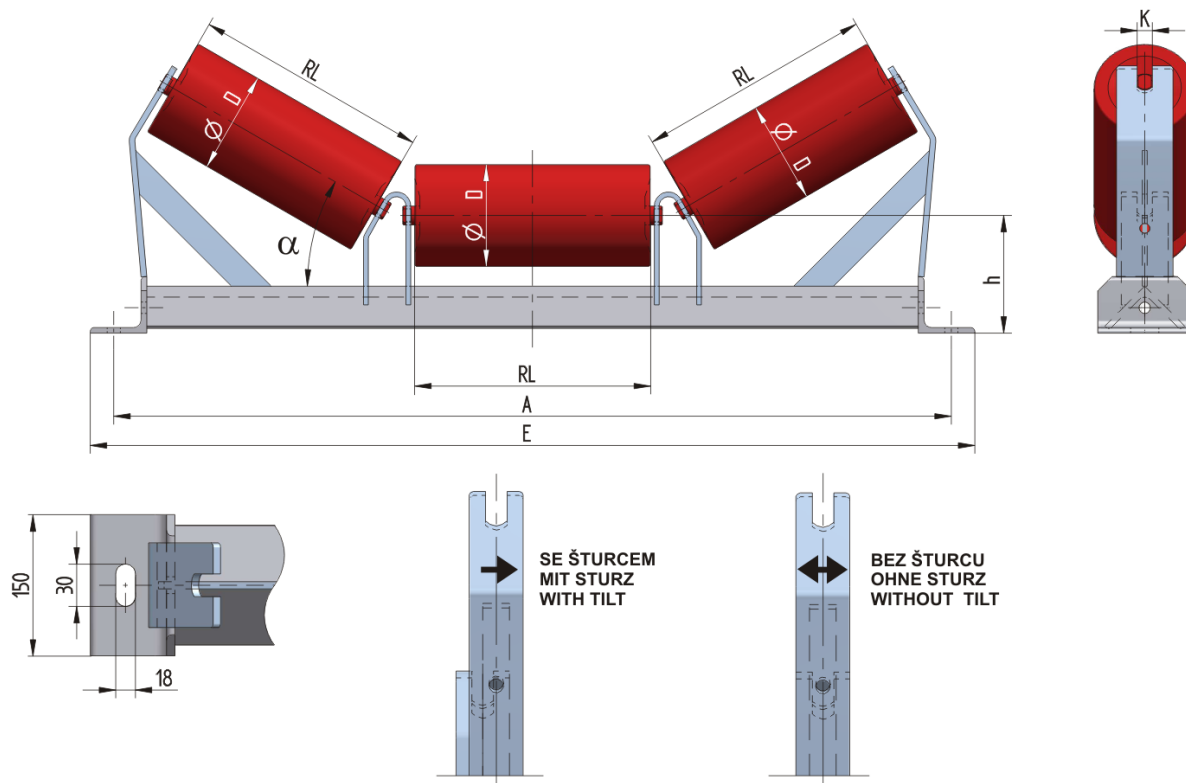

## Válečkové stolice

Verze:

BB(mm)	Úhel°	D(mm)	RL(mm)	h(mm)	A(mm)	E(mm)	m(kg)	Artikl
1200	15	133,159	465	205	1530	1590	36.00	<a href="#">L1012015205</a>
1200	20	133,159	465	205	1530	1590	36.50	<a href="#">L1012020205</a>
1200	25	133,159	465	205	1530	1590	37.50	<a href="#">L1012025205</a>
1200	30	133,159	465	205	1530	1590	38.60	<a href="#">L1012030205</a>
1200	35	133,159	465	205	1530	1590	39.90	<a href="#">L1012035205</a>
1200	40	133,159	465	205	1530	1590	41.30	<a href="#">L1012040205</a>
1200	45	133,159	465	205	1530	1590	42.30	<a href="#">L1012045205</a>
1400	15	133,159	530	205	1730	1790	39.20	<a href="#">L1014015205</a>
1400	20	133,159	530	205	1730	1790	40.30	<a href="#">L1014020205</a>
1400	25	133,159	530	205	1730	1790	41.20	<a href="#">L1014025205</a>
1400	30	133,159	530	205	1730	1790	42.50	<a href="#">L1014030205</a>
1400	35	133,159	530	205	1730	1790	43.80	<a href="#">L1014035205</a>
1400	40	133,159	530	205	1730	1790	45.00	<a href="#">L1014040205</a>
1400	45	133,159	530	205	1730	1790	46.50	<a href="#">L1014045205</a>
1600	15	133,159	600	205	1980	2040	43.40	<a href="#">L1016015205</a>
1600	20	133,159	600	205	1980	2040	44.50	<a href="#">L1016020205</a>
1600	25	133,159	600	205	1980	2040	45.50	<a href="#">L1016025205</a>
1600	30	133,159	600	205	1980	2040	46.90	<a href="#">L1016030205</a>
1600	35	133,159	600	205	1980	2040	48.00	<a href="#">L1016035205</a>