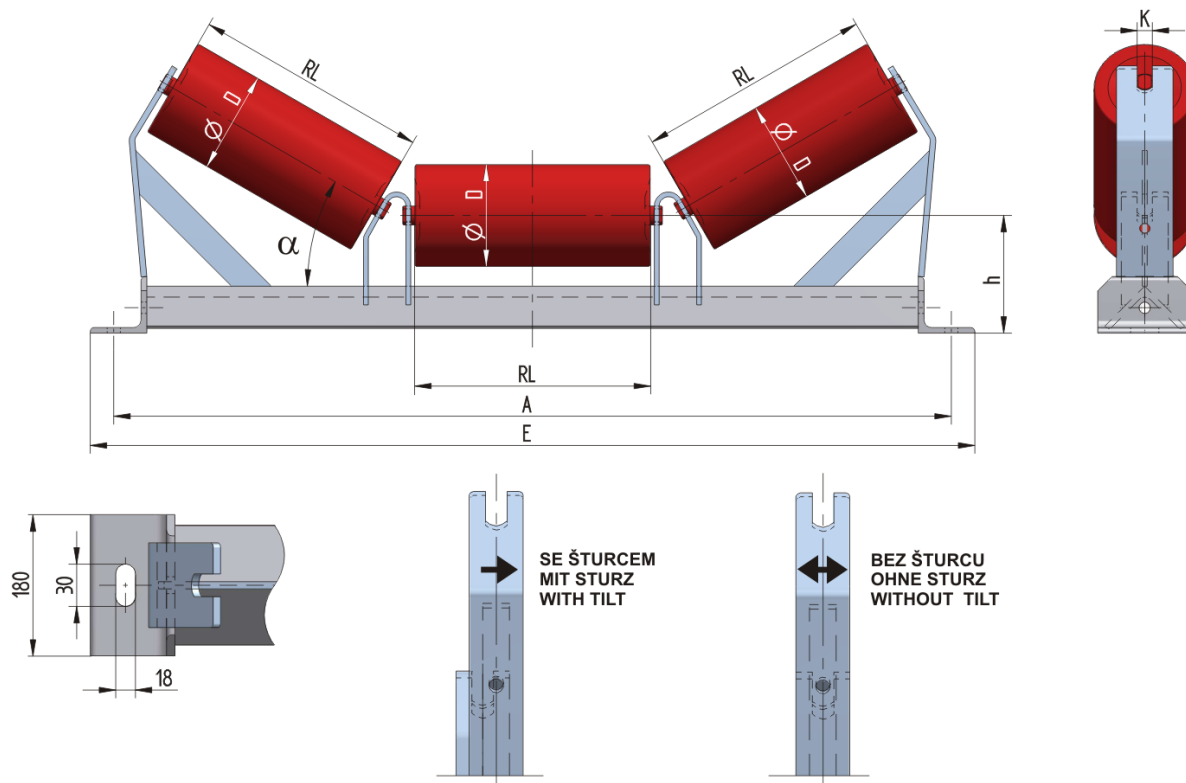

## Válečkové stolice

Verze:

BB(mm)	Úhel°	D(mm)	RL(mm)	h(mm)	A(mm)	E(mm)	m(kg)	Artikl
1400	15	133,159	530	200	1730	1790	55.80	<a href="#">L1214015200</a>
1400	20	133,159	530	200	1730	1790	56.10	<a href="#">L1214020200</a>
1400	25	133,159	530	200	1730	1790	57.20	<a href="#">L1214025200</a>
1400	30	133,159	530	200	1730	1790	58.20	<a href="#">L1214030200</a>
1400	35	133,159	530	200	1730	1790	59.90	<a href="#">L1214035200</a>
1400	40	133,159	530	200	1730	1790	64.00	<a href="#">L1214040200</a>
1400	45	133,159	530	200	1730	1790	62.30	<a href="#">L1214045200</a>
1600	15	133,159	600	200	1980	2040	61.00	<a href="#">L1216015200</a>
1600	20	133,159	600	200	1980	2040	61.80	<a href="#">L1216020200</a>
1600	25	133,159	600	200	1980	2040	63.20	<a href="#">L1216025200</a>
1600	30	133,159	600	200	1980	2040	64.70	<a href="#">L1216030200</a>
1600	35	133,159	600	200	1980	2040	66.40	<a href="#">L1216035200</a>
1600	40	133,159	600	200	1980	2040	67.60	<a href="#">L1216040200</a>
1600	45	133,159	600	200	1980	2040	69.60	<a href="#">L1216045200</a>
1800	15	133,159	670	200	2180	2240	65.90	<a href="#">L1218015200</a>
1800	20	133,159	670	200	2180	2240	66.90	<a href="#">L1218015200</a>
1800	25	133,159	670	200	2180	2240	68.40	<a href="#">L1218025200</a>
1800	30	133,159	670	200	2180	2240	70.20	<a href="#">L1218030200</a>
1800	35	133,159	670	200	2180	2240	71.70	<a href="#">L1218035200</a>