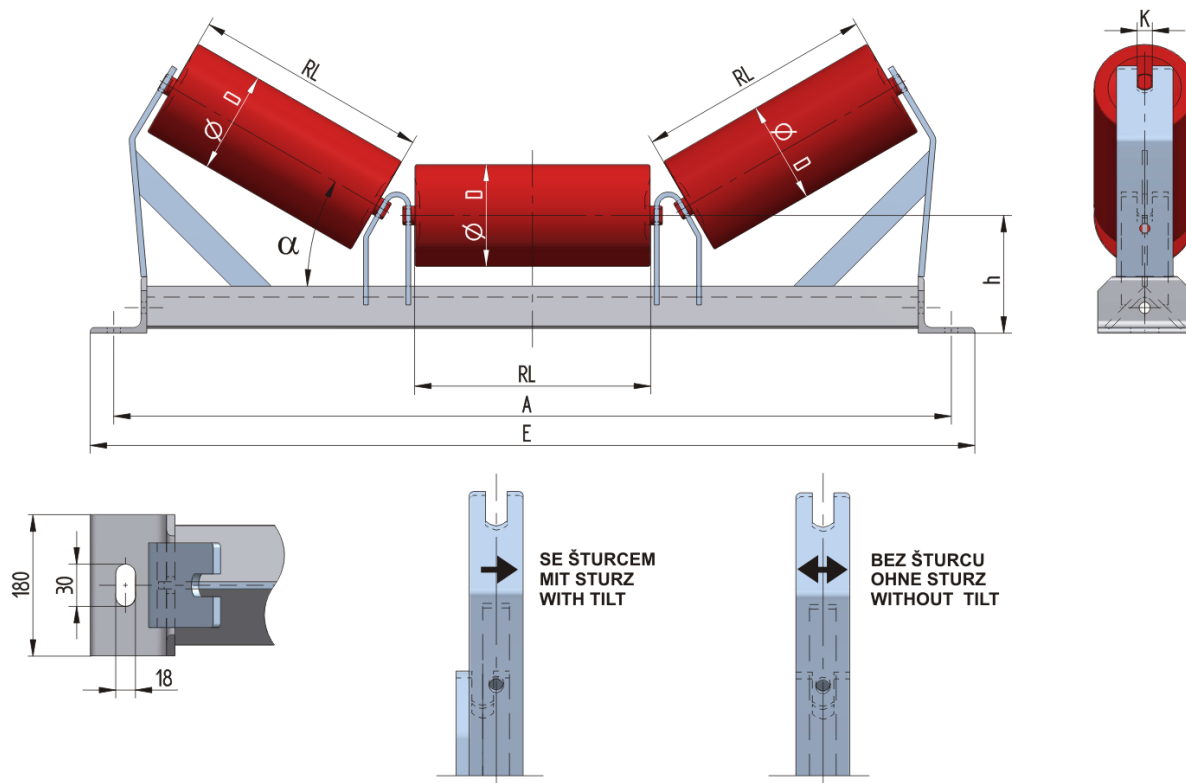

## Válečkové stolice PAL

U70/50/4-DIN 59413

Verze: 2020-11-03

BB(mm)	Úhel°	D(mm)	RL(mm)	h(mm)	A(mm)	E(mm)	m(kg)	Artikl
1400	15	133,159	530	200	1730	1790	55.80	<a href="#">L1214015200</a>
1400	20	133,159	530	200	1730	1790	56.10	<a href="#">L1214020200</a>
1400	25	133,159	530	200	1730	1790	57.20	<a href="#">L1214025200</a>
1400	30	133,159	530	200	1730	1790	58.20	<a href="#">L1214030200</a>
1400	35	133,159	530	200	1730	1790	59.90	<a href="#">L1214035200</a>
1400	40	133,159	530	200	1730	1790	64.00	<a href="#">L1214040200</a>
1400	45	133,159	530	200	1730	1790	62.30	<a href="#">L1214045200</a>
1600	15	133,159	600	200	1980	2040	61.00	<a href="#">L1216015200</a>
1600	20	133,159	600	200	1980	2040	61.80	<a href="#">L1216020200</a>
1600	25	133,159	600	200	1980	2040	63.20	<a href="#">L1216025200</a>
1600	30	133,159	600	200	1980	2040	64.70	<a href="#">L1216030200</a>
1600	35	133,159	600	200	1980	2040	66.40	<a href="#">L1216035200</a>
1600	40	133,159	600	200	1980	2040	67.60	<a href="#">L1216040200</a>
1600	45	133,159	600	200	1980	2040	69.60	<a href="#">L1216045200</a>
1800	15	133,159	670	200	2180	2240	65.90	<a href="#">L1218015200</a>
1800	20	133,159	670	200	2180	2240	66.90	<a href="#">L1218015200</a>
1800	25	133,159	670	200	2180	2240	68.40	<a href="#">L1218025200</a>
1800	30	133,159	670	200	2180	2240	70.20	<a href="#">L1218030200</a>
1800	35	133,159	670	200	2180	2240	71.70	<a href="#">L1218035200</a>