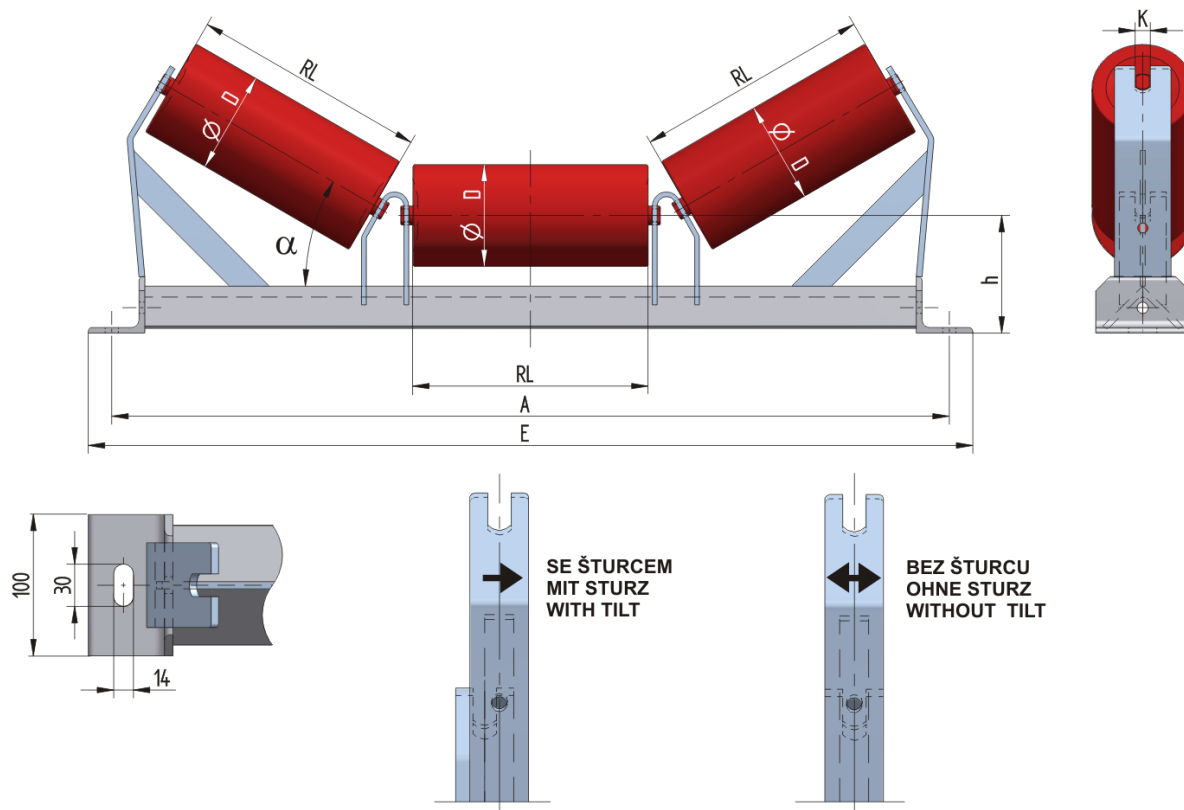

## Válečkové stolice

Verze:

BB(mm)	Úhel°	D(mm)	RL(mm)	h(mm)	A(mm)	E(mm)	m(kg)	Artikl
500	15	89,108	200	125	740	790	6.81	L605015125
500	20	89,108	200	125	740	790	7.00	L605020125
500	25	89,108	200	125	740	790	7.20	L605025125
500	30	89,108	200	125	740	790	7.30	L605030125
500	35	89,108	200	125	740	790	7.50	L605035125
500	40	89,108	200	125	740	790	7.70	L605040125
500	45	89,108	200	125	740	790	7.80	L605045125
650	15	89,108	250	125	890	940	7.71	L606515125
650	20	89,108	250	125	890	940	7.90	L606520125
650	25	89,108	250	125	890	940	8.12	L606525125
650	30	89,108	250	125	890	940	8.33	L606530125
650	35	89,108	250	125	890	940	8.55	L606535125
650	40	89,108	250	125	890	940	8.72	L606540125
650	45	89,108	250	125	890	940	8.96	L606545125
800	15	89,108	315	125	1090	1140	8.92	L608015125
800	20	89,108	315	125	1090	1140	9.19	L608020125
800	25	89,108	315	125	1090	1140	9.44	L608025125
800	30	89,108	315	125	1090	1140	9.70	L608030125
800	35	89,108	315	125	1090	1140	9.89	L608035125