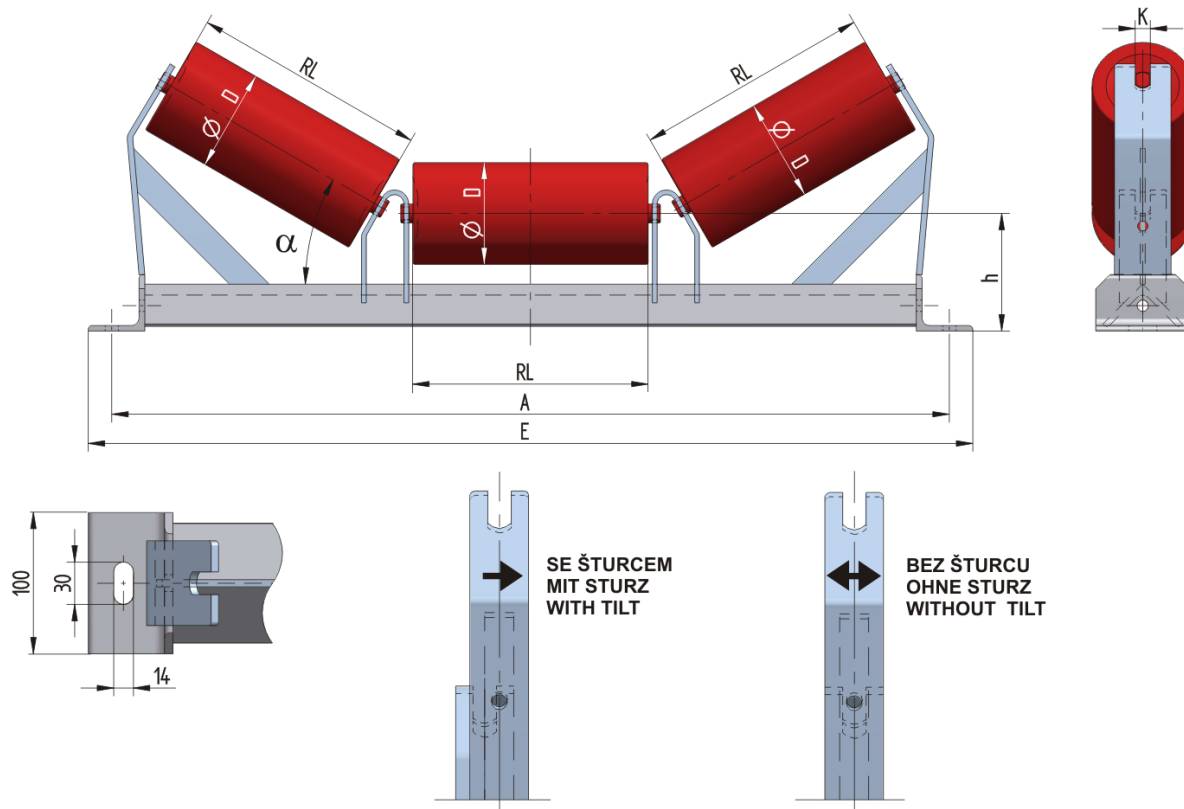

## Válečkové stolice L6

L60/60/6-DIN 1028 / EN 10056-1

Verze: 2020-10-19

BB(mm)	Úhel°	D(mm)	RL(mm)	h(mm)	A(mm)	E(mm)	m(kg)	Artikl
500	15	89,108	200	125	740	790	6.81	L605015125
500	20	89,108	200	125	740	790	7.00	L605020125
500	25	89,108	200	125	740	790	7.20	L605025125
500	30	89,108	200	125	740	790	7.30	L605030125
500	35	89,108	200	125	740	790	7.50	L605035125
500	40	89,108	200	125	740	790	7.70	L605040125
500	45	89,108	200	125	740	790	7.80	L605045125
650	15	89,108	250	125	890	940	7.71	L606515125
650	20	89,108	250	125	890	940	7.90	L606520125
650	25	89,108	250	125	890	940	8.12	L606525125
650	30	89,108	250	125	890	940	8.33	L606530125
650	35	89,108	250	125	890	940	8.55	L606535125
650	40	89,108	250	125	890	940	8.72	L606540125
650	45	89,108	250	125	890	940	8.96	L606545125
800	15	89,108	315	125	1090	1140	8.92	L608015125
800	20	89,108	315	125	1090	1140	9.19	L608020125
800	25	89,108	315	125	1090	1140	9.44	L608025125
800	30	89,108	315	125	1090	1140	9.70	L608030125
800	35	89,108	315	125	1090	1140	9.89	L608035125
800	40	89,108	315	125	1090	1140	10.12	L608040125