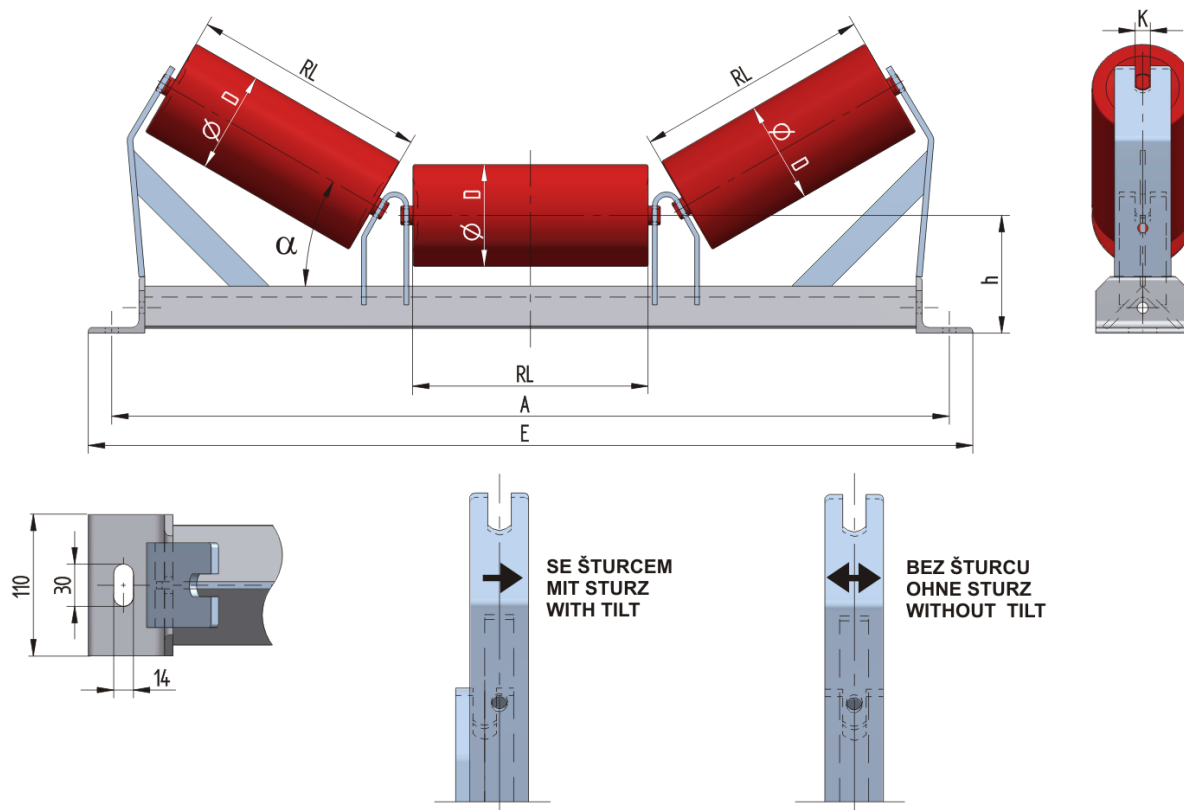

## Válečkové stolice PAL

U70/50/4-DIN 59413

Verze: 2020-11-03

BB(mm)	Úhel°	D(mm)	RL(mm)	h(mm)	A(mm)	E(mm)	m(kg)	Artikl
500	15	89,108,133	200	135	740	790	9.49	L705015135
500	20	89,108,133	200	135	740	790	9.76	L705020135
500	25	89,108,133	200	135	740	790	9.94	L705025135
500	30	89,108,133	200	135	740	790	10.16	L705030135
500	35	89,108,133	200	135	740	790	10.32	L705035135
500	40	89,108,133	200	135	740	790	10.59	L705040135
500	45	89,108,133	200	135	740	790	10.86	L705045135
650	15	89,108,133	250	135	890	940	10.84	L706515135
650	20	89,108,133	250	135	890	940	11.06	L706520135
650	25	89,108,133	250	135	890	940	11.25	L706525135
650	30	89,108,133	250	135	890	940	11.54	L706530135
650	35	89,108,133	250	135	890	940	11.76	L706535135
650	40	89,108,133	250	135	890	940	12.09	L706540135
650	45	89,108,133	250	135	890	940	12.39	L706545135
800	15	89,108,133	315	135	1090	1140	12.44	L708015135
800	20	89,108,133	315	135	1090	1140	12.66	L708020135
800	25	89,108,133	315	135	1090	1140	12.99	L708025135
800	30	89,108,133	315	135	1090	1140	13.26	L708030135
800	35	89,108,133	315	135	1090	1140	13.54	L708035135