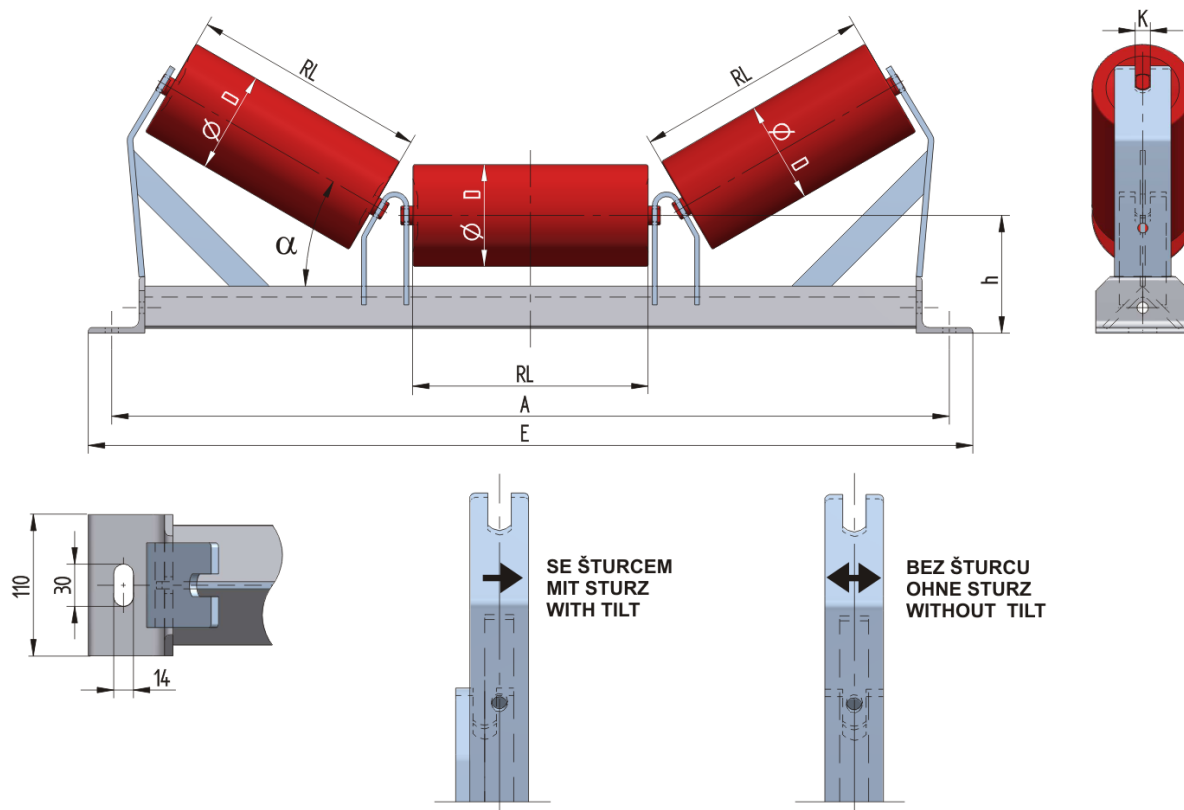

## Válečkové stolice

Verze:

BB(mm)	Úhel°	D(mm)	RL(mm)	h(mm)	A(mm)	E(mm)	m(kg)	Artikl
500	15	89,108,133	200	135	740	790	9.49	L705015135
500	20	89,108,133	200	135	740	790	9.76	L705020135
500	25	89,108,133	200	135	740	790	9.94	L705025135
500	30	89,108,133	200	135	740	790	10.16	L705030135
500	35	89,108,133	200	135	740	790	10.32	L705035135
500	40	89,108,133	200	135	740	790	10.59	L705040135
500	45	89,108,133	200	135	740	790	10.86	L705045135
650	15	89,108,133	250	135	890	940	10.84	L706515135
650	20	89,108,133	250	135	890	940	11.06	L706520135
650	25	89,108,133	250	135	890	940	11.25	L706525135
650	30	89,108,133	250	135	890	940	11.54	L706530135
650	35	89,108,133	250	135	890	940	11.76	L706535135
650	40	89,108,133	250	135	890	940	12.09	L706540135
650	45	89,108,133	250	135	890	940	12.39	L706545135
800	15	89,108,133	315	135	1090	1140	12.44	L708015135
800	20	89,108,133	315	135	1090	1140	12.66	L708020135
800	25	89,108,133	315	135	1090	1140	12.99	L708025135
800	30	89,108,133	315	135	1090	1140	13.26	L708030135
800	35	89,108,133	315	135	1090	1140	13.54	L708035135