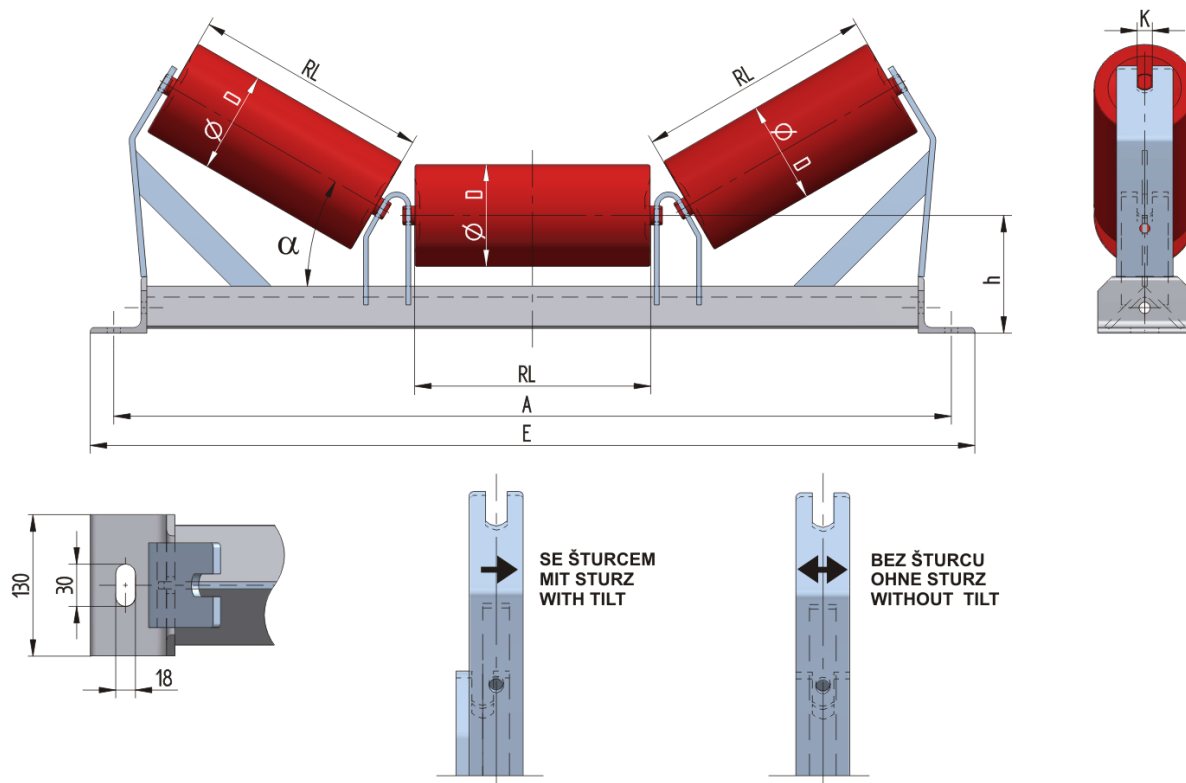

## Válečkové stolice PAL

U70/50/4-DIN 59413

Verze: 2020-11-03

BB(mm)	Úhel°	D(mm)	RL(mm)	h(mm)	A(mm)	E(mm)	m(kg)	Artikl
800	15	108,133,159	315	160	1090	1140	17.30	<a href="#">L808015160</a>
800	20	108,133,159	315	160	1090	1140	17.45	<a href="#">L808020160</a>
800	25	108,133,159	315	160	1090	1140	18.10	<a href="#">L808025160</a>
800	30	108,133,159	315	160	1090	1140	18.39	<a href="#">L808030160</a>
800	35	108,133,159	315	160	1090	1140	18.93	<a href="#">L808035160</a>
800	40	108,133,159	315	160	1090	1140	19.33	<a href="#">L808040160</a>
800	45	108,133,159	315	160	1090	1140	19.83	<a href="#">L808045160</a>
1000	15	108,133,159	380	160	1290	1340	19.16	<a href="#">L810015160</a>
1000	20	108,133,159	380	160	1290	1340	19.71	<a href="#">L810020160</a>
1000	25	108,133,159	380	160	1290	1340	20.24	<a href="#">L810025160</a>
1000	30	108,133,159	380	160	1290	1340	20.70	<a href="#">L810030160</a>
1000	35	108,133,159	380	160	1290	1340	21.33	<a href="#">L810035160</a>
1000	40	108,133,159	380	160	1290	1340	21.73	<a href="#">L810040160</a>
1000	45	108,133,159	380	160	1290	1340	22.35	<a href="#">L810045160</a>
1200	15	108,133,159	465	160	1530	1590	21.86	<a href="#">L812015160</a>
1200	20	108,133,159	465	160	1530	1590	22.39	<a href="#">L812020160</a>
1200	25	108,133,159	465	160	1530	1590	23.06	<a href="#">L812025160</a>
1200	30	108,133,159	465	160	1530	1590	23.62	<a href="#">L812030160</a>
1200	35	108,133,159	465	160	1530	1590	24.42	<a href="#">L812035160</a>