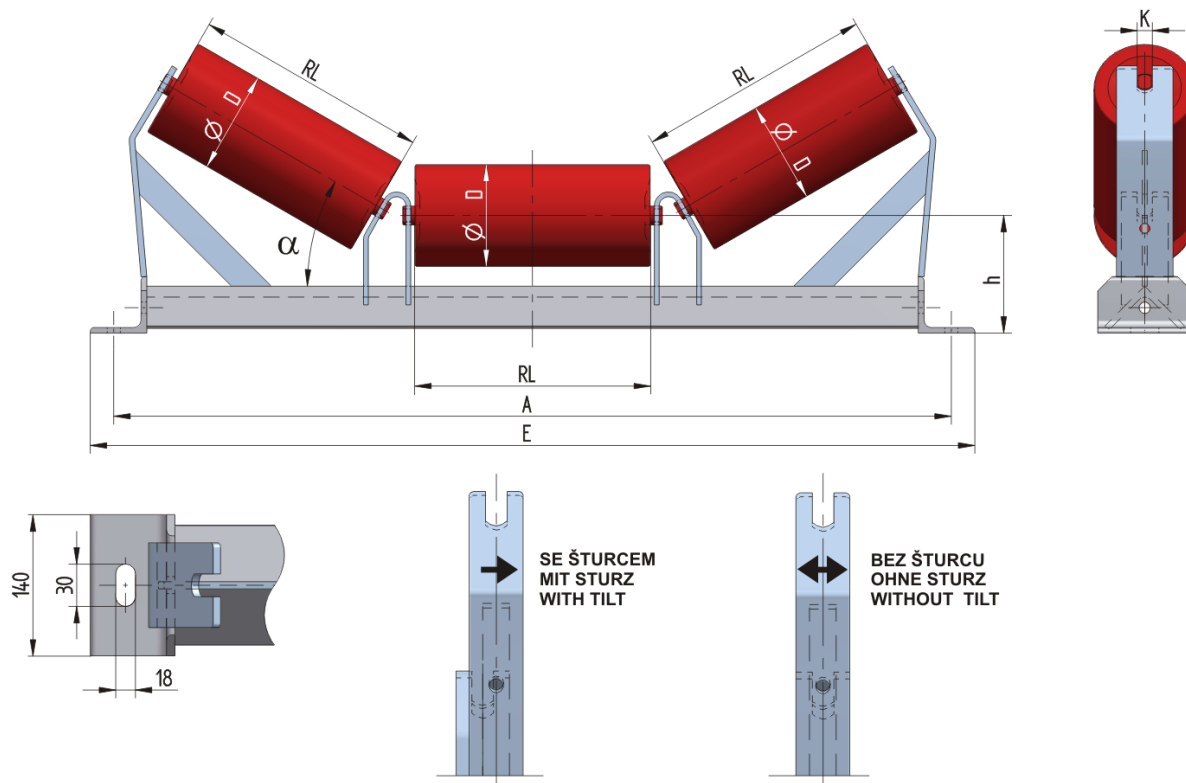

## Válečkové stolice

Verze:

BB(mm)	Úhel°	D(mm)	RL(mm)	h(mm)	A(mm)	E(mm)	m(kg)	Artikl
1000	15	108,133,159	380	170	1290	1340	24.26	<a href="#">L910015170</a>
1000	20	108,133,159	380	170	1290	1340	24.33	<a href="#">L910020170</a>
1000	25	108,133,159	380	170	1290	1340	25.67	<a href="#">L910025170</a>
1000	30	108,133,159	380	170	1290	1340	26.07	<a href="#">L910030170</a>
1000	35	108,133,159	380	170	1290	1340	26.44	<a href="#">L910035170</a>
1000	40	108,133,159	380	170	1290	1340	27.29	<a href="#">L910040170</a>
1000	45	108,133,159	380	170	1290	1340	27.72	<a href="#">L910045170</a>
1200	15	108,133,159	465	170	1530	1590	27.33	<a href="#">L912015170</a>
1200	20	108,133,159	465	170	1530	1590	27.83	<a href="#">L912020170</a>
1200	25	108,133,159	465	170	1530	1590	28.71	<a href="#">L912025170</a>
1200	30	108,133,159	465	170	1530	1590	29.68	<a href="#">L912030170</a>
1200	35	108,133,159	465	170	1530	1590	30.53	<a href="#">L912035170</a>
1200	40	108,133,159	465	170	1530	1590	31.39	<a href="#">L912040170</a>
1200	45	108,133,159	465	170	1530	1590	32.11	<a href="#">L912045170</a>
1400	15	108,133,159	530	170	1730	1790	29.78	<a href="#">L914015170</a>
1400	20	108,133,159	530	170	1730	1790	30.71	<a href="#">L914020170</a>
1400	25	108,133,159	530	170	1730	1790	31.57	<a href="#">L914025170</a>
1400	30	108,133,159	530	170	1730	1790	32.81	<a href="#">L914030170</a>
1400	35	108,133,159	530	170	1730	1790	33.54	<a href="#">L914035170</a>