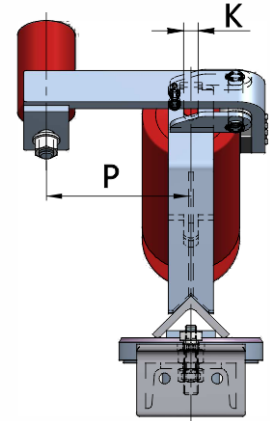

U100-U160-DIN 1026

Verze: 2012-05-15

BB(mm)	Úhel°	D(mm)	RL1(mm)	U(mm)	A(mm)	E(mm)	s(mm)	h(mm)	P(mm)	Artikl
400	15	63	160	U100	640	700	30	125	140	LES004015125-063
400	20	63	160	U100	640	700	30	125	140	LES004020125-063
400	25	63	160	U100	640	700	30	125	140	LES004025125-063
400	30	63	160	U100	640	700	30	125	140	LES004030125-063
400	35	63	160	U100	640	700	30	125	140	LES004035125-063
400	40	63	160	U100	640	700	30	125	140	LES004040125-063
400	45	63	160	U100	640	700	30	125	140	LES004045125-063
400	15	89	160	U100	640	700	30	125	150	LES004015125-089
400	20	89	160	U100	640	700	30	125	150	LES004020125-089
400	25	89	160	U100	640	700	30	125	150	LES004025125-089
400	30	89	160	U100	640	700	30	125	150	LES004030125-089
400	35	89	160	U100	640	700	30	125	150	LES004035125-089
400	40	89	160	U100	640	700	30	125	150	LES004040125-089
400	45	89	160	U100	640	700	30	125	150	LES004045125-089
400	15	108	160	U100	640	700	30	125	160	LES004015125-108
400	20	108	160	U100	640	700	30	125	160	LES004020125-108
400	25	108	160	U100	640	700	30	125	160	LES004025125-108
400	30	108	160	U100	640	700	30	125	160	LES004030125-108