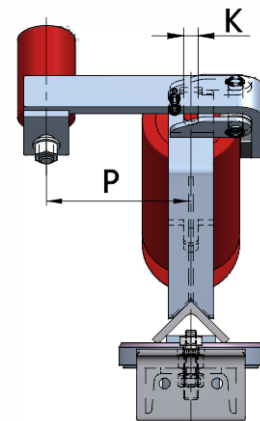

## Válečkové stolice LESO

U100-U160-DIN 1026

Verze: 2012-05-15

BB(mm)	Úhel°	D(mm)	RL1(mm)	U(mm)	A(mm)	E(mm)	s(mm)	h(mm)	P(mm)	Artikl
400	15	63	160	U100	640	700	30	125	140	<a href="#">LES004015125-063</a>
400	20	63	160	U100	640	700	30	125	140	<a href="#">LES004020125-063</a>
400	25	63	160	U100	640	700	30	125	140	<a href="#">LES004025125-063</a>
400	30	63	160	U100	640	700	30	125	140	<a href="#">LES004030125-063</a>
400	35	63	160	U100	640	700	30	125	140	<a href="#">LES004035125-063</a>
400	40	63	160	U100	640	700	30	125	140	<a href="#">LES004040125-063</a>
400	45	63	160	U100	640	700	30	125	140	<a href="#">LES004045125-063</a>
400	15	89	160	U100	640	700	30	125	150	<a href="#">LES004015125-089</a>
400	20	89	160	U100	640	700	30	125	150	<a href="#">LES004020125-089</a>
400	25	89	160	U100	640	700	30	125	150	<a href="#">LES004025125-089</a>
400	30	89	160	U100	640	700	30	125	150	<a href="#">LES004030125-089</a>
400	35	89	160	U100	640	700	30	125	150	<a href="#">LES004035125-089</a>
400	40	89	160	U100	640	700	30	125	150	<a href="#">LES004040125-089</a>
400	45	89	160	U100	640	700	30	125	150	<a href="#">LES004045125-089</a>
400	15	108	160	U100	640	700	30	125	160	<a href="#">LES004015125-108</a>
400	20	108	160	U100	640	700	30	125	160	<a href="#">LES004020125-108</a>
400	25	108	160	U100	640	700	30	125	160	<a href="#">LES004025125-108</a>
400	30	108	160	U100	640	700	30	125	160	<a href="#">LES004030125-108</a>