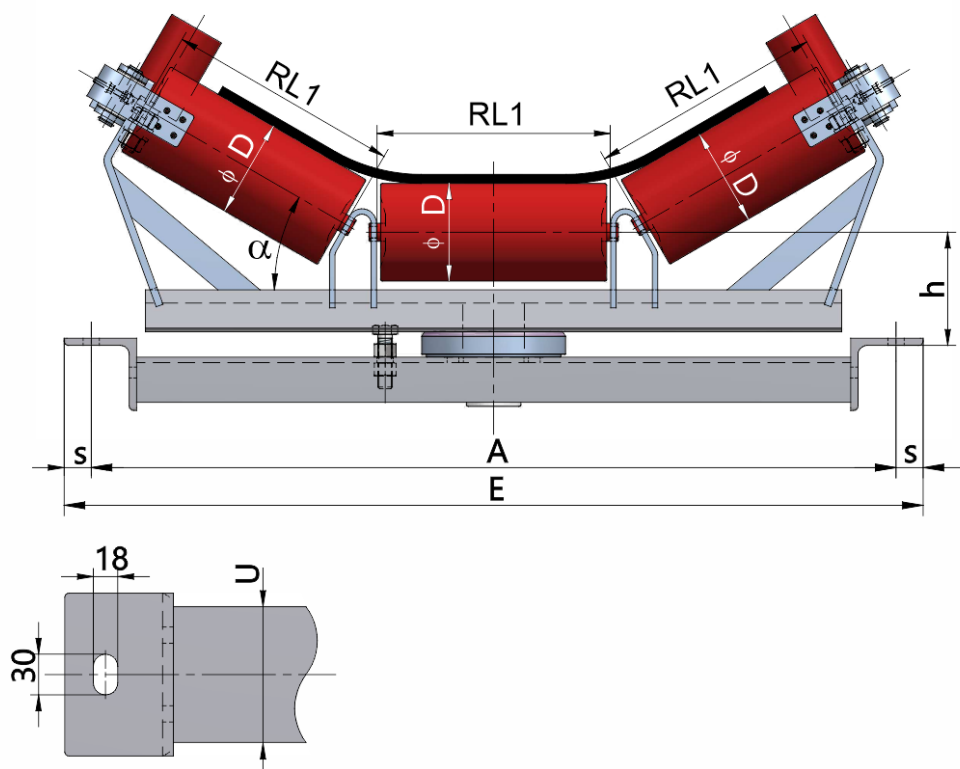

## Válečkové stolice LESO

U100-U160-DIN 1026

Verze: 2012-05-15

BB(mm)	Úhel°	D(mm)	RL1(mm)	U(mm)	A(mm)	E(mm)	s(mm)	h(mm)	P(mm)	Artikl
400	15	63	160	U100	640	700	30	125	140	<a href="#">LES004015125-063</a>
400	20	63	160	U100	640	700	30	125	140	<a href="#">LES004020125-063</a>
400	25	63	160	U100	640	700	30	125	140	<a href="#">LES004025125-063</a>
400	30	63	160	U100	640	700	30	125	140	<a href="#">LES004030125-063</a>
400	35	63	160	U100	640	700	30	125	140	<a href="#">LES004035125-063</a>
400	40	63	160	U100	640	700	30	125	140	<a href="#">LES004040125-063</a>
400	45	63	160	U100	640	700	30	125	140	<a href="#">LES004045125-063</a>
400	15	89	160	U100	640	700	30	125	150	<a href="#">LES004015125-089</a>
400	20	89	160	U100	640	700	30	125	150	<a href="#">LES004020125-089</a>
400	25	89	160	U100	640	700	30	125	150	<a href="#">LES004025125-089</a>
400	30	89	160	U100	640	700	30	125	150	<a href="#">LES004030125-089</a>
400	35	89	160	U100	640	700	30	125	150	<a href="#">LES004035125-089</a>
400	40	89	160	U100	640	700	30	125	150	<a href="#">LES004040125-089</a>
400	45	89	160	U100	640	700	30	125	150	<a href="#">LES004045125-089</a>
400	15	108	160	U100	640	700	30	125	160	<a href="#">LES004015125-108</a>
400	20	108	160	U100	640	700	30	125	160	<a href="#">LES004020125-108</a>
400	25	108	160	U100	640	700	30	125	160	<a href="#">LES004025125-108</a>
400	30	108	160	U100	640	700	30	125	160	<a href="#">LES004030125-108</a>