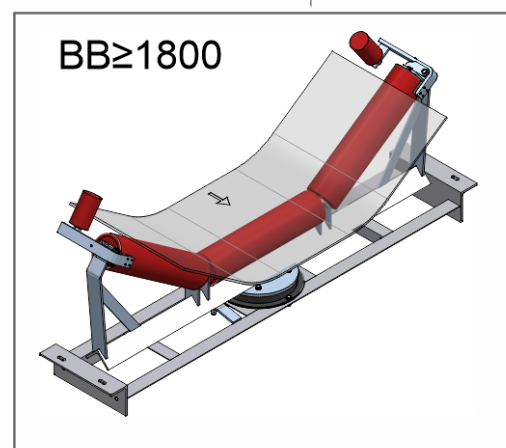

## Válečkové stolice LESO

U100-U160-DIN 1026

Verze: 2012-05-15

BB(mm)	Úhel°	D(mm)	RL1(mm)	U(mm)	A(mm)	E(mm)	s(mm)	h(mm)	P(mm)	Artikl
400	15	63	160	U100	640	700	30	125	140	<a href="#">LES004015125-063</a>
400	20	63	160	U100	640	700	30	125	140	<a href="#">LES004020125-063</a>
400	25	63	160	U100	640	700	30	125	140	<a href="#">LES004025125-063</a>
400	30	63	160	U100	640	700	30	125	140	<a href="#">LES004030125-063</a>
400	35	63	160	U100	640	700	30	125	140	<a href="#">LES004035125-063</a>
400	40	63	160	U100	640	700	30	125	140	<a href="#">LES004040125-063</a>
400	45	63	160	U100	640	700	30	125	140	<a href="#">LES004045125-063</a>
400	15	89	160	U100	640	700	30	125	150	<a href="#">LES004015125-089</a>
400	20	89	160	U100	640	700	30	125	150	<a href="#">LES004020125-089</a>
400	25	89	160	U100	640	700	30	125	150	<a href="#">LES004025125-089</a>
400	30	89	160	U100	640	700	30	125	150	<a href="#">LES004030125-089</a>
400	35	89	160	U100	640	700	30	125	150	<a href="#">LES004035125-089</a>
400	40	89	160	U100	640	700	30	125	150	<a href="#">LES004040125-089</a>
400	45	89	160	U100	640	700	30	125	150	<a href="#">LES004045125-089</a>
400	15	108	160	U100	640	700	30	125	160	<a href="#">LES004015125-108</a>
400	20	108	160	U100	640	700	30	125	160	<a href="#">LES004020125-108</a>
400	25	108	160	U100	640	700	30	125	160	<a href="#">LES004025125-108</a>
400	30	108	160	U100	640	700	30	125	160	<a href="#">LES004030125-108</a>