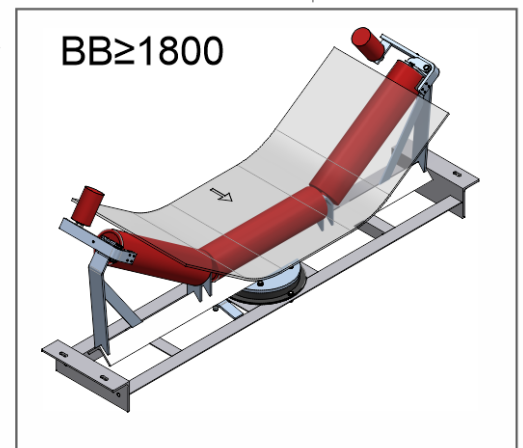

## Válečkové stolice LESO

U100-U160-DIN 1026

Verze: 2012-05-15

BB(mm)	Úhel°	D(mm)	RL1(mm)	U(mm)	A(mm)	E(mm)	s(mm)	h(mm)	P(mm)	Artikl
400	15	63	160	U100	640	700	30	125	140	<a href="#">LESO04015125-063</a>
400	20	63	160	U100	640	700	30	125	140	<a href="#">LESO04020125-063</a>
400	25	63	160	U100	640	700	30	125	140	<a href="#">LESO04025125-063</a>
400	30	63	160	U100	640	700	30	125	140	<a href="#">LESO04030125-063</a>
400	35	63	160	U100	640	700	30	125	140	<a href="#">LESO04035125-063</a>
400	40	63	160	U100	640	700	30	125	140	<a href="#">LESO04040125-063</a>
400	45	63	160	U100	640	700	30	125	140	<a href="#">LESO04045125-063</a>
400	15	89	160	U100	640	700	30	125	150	<a href="#">LESO04015125-089</a>
400	20	89	160	U100	640	700	30	125	150	<a href="#">LESO04020125-089</a>
400	25	89	160	U100	640	700	30	125	150	<a href="#">LESO04025125-089</a>
400	30	89	160	U100	640	700	30	125	150	<a href="#">LESO04030125-089</a>
400	35	89	160	U100	640	700	30	125	150	<a href="#">LESO04035125-089</a>
400	40	89	160	U100	640	700	30	125	150	<a href="#">LESO04040125-089</a>
400	45	89	160	U100	640	700	30	125	150	<a href="#">LESO04045125-089</a>
400	15	108	160	U100	640	700	30	125	160	<a href="#">LESO04015125-108</a>
400	20	108	160	U100	640	700	30	125	160	<a href="#">LESO04020125-108</a>
400	25	108	160	U100	640	700	30	125	160	<a href="#">LESO04025125-108</a>
400	30	108	160	U100	640	700	30	125	160	<a href="#">LESO04030125-108</a>