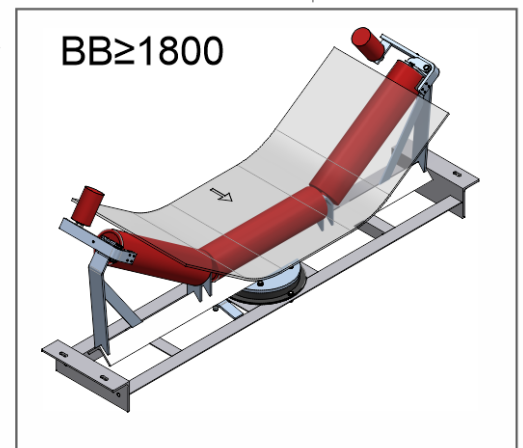

U100-U160-DIN 1026

Verze: 2012-05-15

BB(mm)	Úhel°	D(mm)	RL1(mm)	U(mm)	A(mm)	E(mm)	s(mm)	h(mm)	P(mm)	Artikl
400	15	63	160	U100	640	700	30	125	140	LES004015125-063
400	20	63	160	U100	640	700	30	125	140	LES004020125-063
400	25	63	160	U100	640	700	30	125	140	LES004025125-063
400	30	63	160	U100	640	700	30	125	140	LES004030125-063
400	35	63	160	U100	640	700	30	125	140	LES004035125-063
400	40	63	160	U100	640	700	30	125	140	LES004040125-063
400	45	63	160	U100	640	700	30	125	140	LES004045125-063
400	15	89	160	U100	640	700	30	125	150	LES004015125-089
400	20	89	160	U100	640	700	30	125	150	LES004020125-089
400	25	89	160	U100	640	700	30	125	150	LES004025125-089
400	30	89	160	U100	640	700	30	125	150	LES004030125-089
400	35	89	160	U100	640	700	30	125	150	LES004035125-089
400	40	89	160	U100	640	700	30	125	150	LES004040125-089
400	45	89	160	U100	640	700	30	125	150	LES004045125-089
400	15	108	160	U100	640	700	30	125	160	LES004015125-108
400	20	108	160	U100	640	700	30	125	160	LES004020125-108
400	25	108	160	U100	640	700	30	125	160	LES004025125-108
400	30	108	160	U100	640	700	30	125	160	LES004030125-108