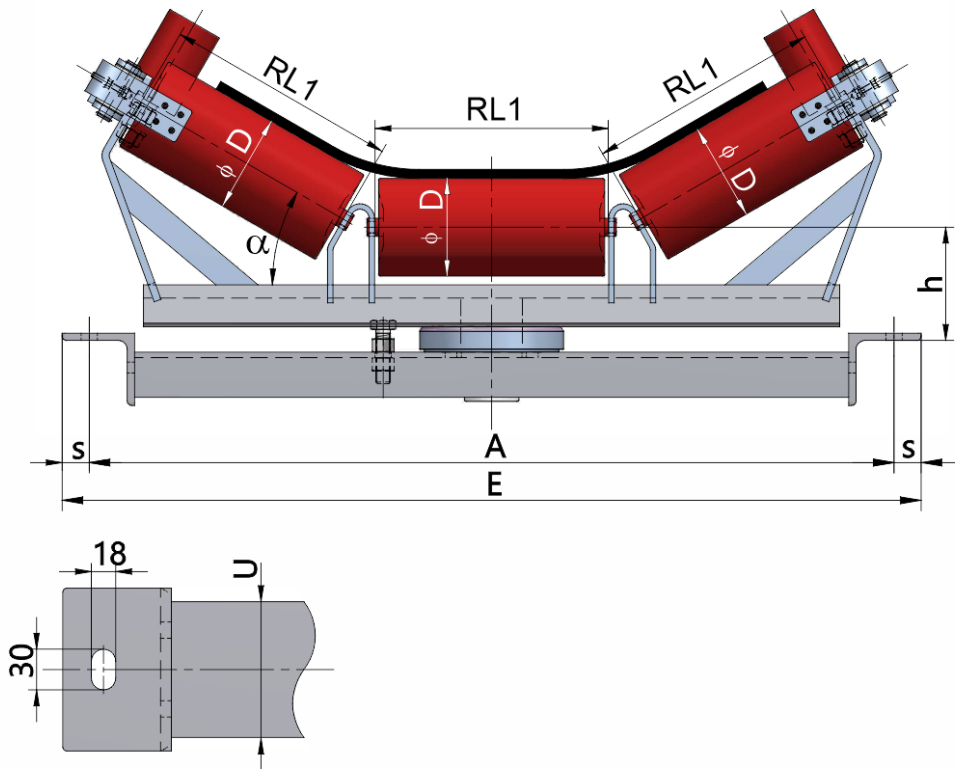

## Válečkové stolice LESO

U100-U160-DIN 1026

Verze: 2012-05-15

BB(mm)	Úhel°	D(mm)	RL1(mm)	U(mm)	A(mm)	E(mm)	s(mm)	h(mm)	P(mm)	Artikl
400	15	63	160	U100	640	700	30	125	140	<a href="#">LESO04015125-063</a>
400	20	63	160	U100	640	700	30	125	140	<a href="#">LESO04020125-063</a>
400	25	63	160	U100	640	700	30	125	140	<a href="#">LESO04025125-063</a>
400	30	63	160	U100	640	700	30	125	140	<a href="#">LESO04030125-063</a>
400	35	63	160	U100	640	700	30	125	140	<a href="#">LESO04035125-063</a>
400	40	63	160	U100	640	700	30	125	140	<a href="#">LESO04040125-063</a>
400	45	63	160	U100	640	700	30	125	140	<a href="#">LESO04045125-063</a>
400	15	89	160	U100	640	700	30	125	150	<a href="#">LESO04015125-089</a>
400	20	89	160	U100	640	700	30	125	150	<a href="#">LESO04020125-089</a>
400	25	89	160	U100	640	700	30	125	150	<a href="#">LESO04025125-089</a>
400	30	89	160	U100	640	700	30	125	150	<a href="#">LESO04030125-089</a>
400	35	89	160	U100	640	700	30	125	150	<a href="#">LESO04035125-089</a>
400	40	89	160	U100	640	700	30	125	150	<a href="#">LESO04040125-089</a>
400	45	89	160	U100	640	700	30	125	150	<a href="#">LESO04045125-089</a>
400	15	108	160	U100	640	700	30	125	160	<a href="#">LESO04015125-108</a>
400	20	108	160	U100	640	700	30	125	160	<a href="#">LESO04020125-108</a>
400	25	108	160	U100	640	700	30	125	160	<a href="#">LESO04025125-108</a>
400	30	108	160	U100	640	700	30	125	160	<a href="#">LESO04030125-108</a>