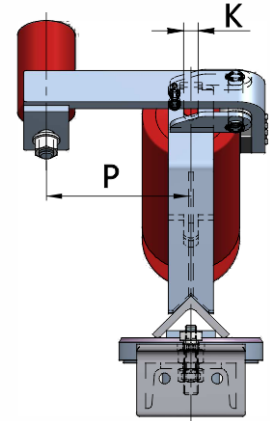

## Válečkové stolice LESO

U100-U160-DIN 1026

Verze: 2012-05-15

BB(mm)	Úhel°	D(mm)	RL1(mm)	U(mm)	A(mm)	E(mm)	s(mm)	h(mm)	P(mm)	Artikl
400	15	63	160	U100	640	700	30	125	140	<a href="#">LESO04015125-063</a>
400	20	63	160	U100	640	700	30	125	140	<a href="#">LESO04020125-063</a>
400	25	63	160	U100	640	700	30	125	140	<a href="#">LESO04025125-063</a>
400	30	63	160	U100	640	700	30	125	140	<a href="#">LESO04030125-063</a>
400	35	63	160	U100	640	700	30	125	140	<a href="#">LESO04035125-063</a>
400	40	63	160	U100	640	700	30	125	140	<a href="#">LESO04040125-063</a>
400	45	63	160	U100	640	700	30	125	140	<a href="#">LESO04045125-063</a>
400	15	89	160	U100	640	700	30	125	150	<a href="#">LESO04015125-089</a>
400	20	89	160	U100	640	700	30	125	150	<a href="#">LESO04020125-089</a>
400	25	89	160	U100	640	700	30	125	150	<a href="#">LESO04025125-089</a>
400	30	89	160	U100	640	700	30	125	150	<a href="#">LESO04030125-089</a>
400	35	89	160	U100	640	700	30	125	150	<a href="#">LESO04035125-089</a>
400	40	89	160	U100	640	700	30	125	150	<a href="#">LESO04040125-089</a>
400	45	89	160	U100	640	700	30	125	150	<a href="#">LESO04045125-089</a>
400	15	108	160	U100	640	700	30	125	160	<a href="#">LESO04015125-108</a>
400	20	108	160	U100	640	700	30	125	160	<a href="#">LESO04020125-108</a>
400	25	108	160	U100	640	700	30	125	160	<a href="#">LESO04025125-108</a>
400	30	108	160	U100	640	700	30	125	160	<a href="#">LESO04030125-108</a>