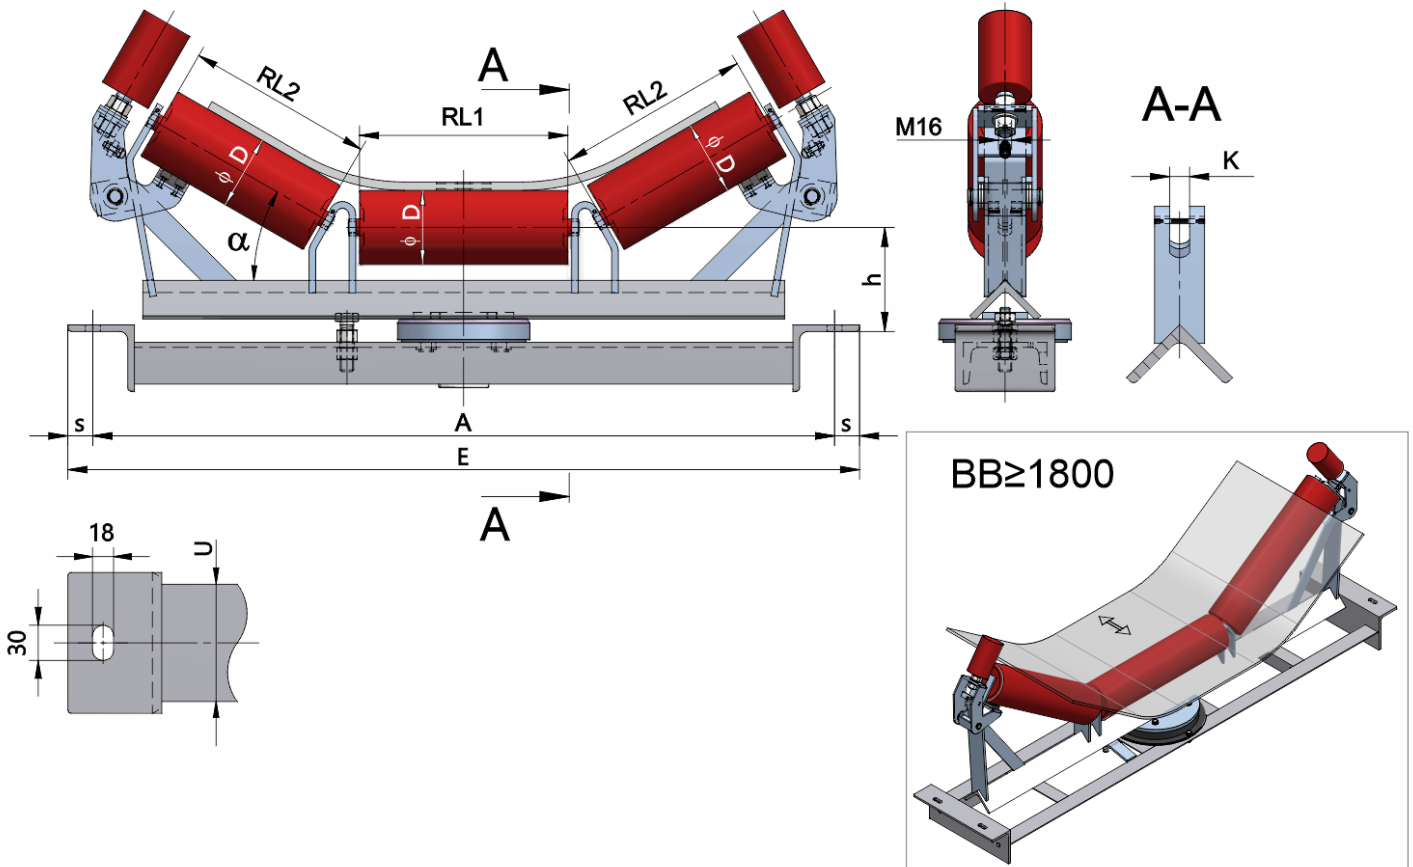

## Válečkové stolice

Verze:

BB(mm)	Úhel°	D(mm)	RL1(mm)	RL2(mm)	U(mm)	A(mm)	E(mm)	s(mm)	h(mm)	Artikl
400	15	63	160	135	U100	640	700	30	125	LESOR04015125-063
400	20	63	160	135	U100	640	700	30	125	LESOR04020125-063
400	25	63	160	135	U100	640	700	30	125	LESOR04025125-063
400	30	63	160	135	U100	640	700	30	125	LESOR04030125-063
400	35	63	160	135	U100	640	700	30	125	LESOR04035125-063
400	40	63	160	135	U100	640	700	30	125	LESOR04040125-063
400	45	63	160	135	U100	640	700	30	125	LESOR04045125-063
400	15	89	160	135	U100	640	700	30	125	LESOR04015125-089
400	20	89	160	135	U100	640	700	30	125	LESOR04020125-089
400	25	89	160	135	U100	640	700	30	125	LESOR04025125-089
400	30	89	160	135	U100	640	700	30	125	LESOR04030125-089
400	35	89	160	135	U100	640	700	30	125	LESOR04035125-089
400	40	89	160	135	U100	640	700	30	125	LESOR04040125-089
400	45	89	160	135	U100	640	700	30	125	LESOR04045125-089
400	15	108	160	135	U100	640	700	30	125	LESOR04015125-108
400	20	108	160	135	U100	640	700	30	125	LESOR04020125-108
400	25	108	160	135	U100	640	700	30	125	LESOR04025125-108