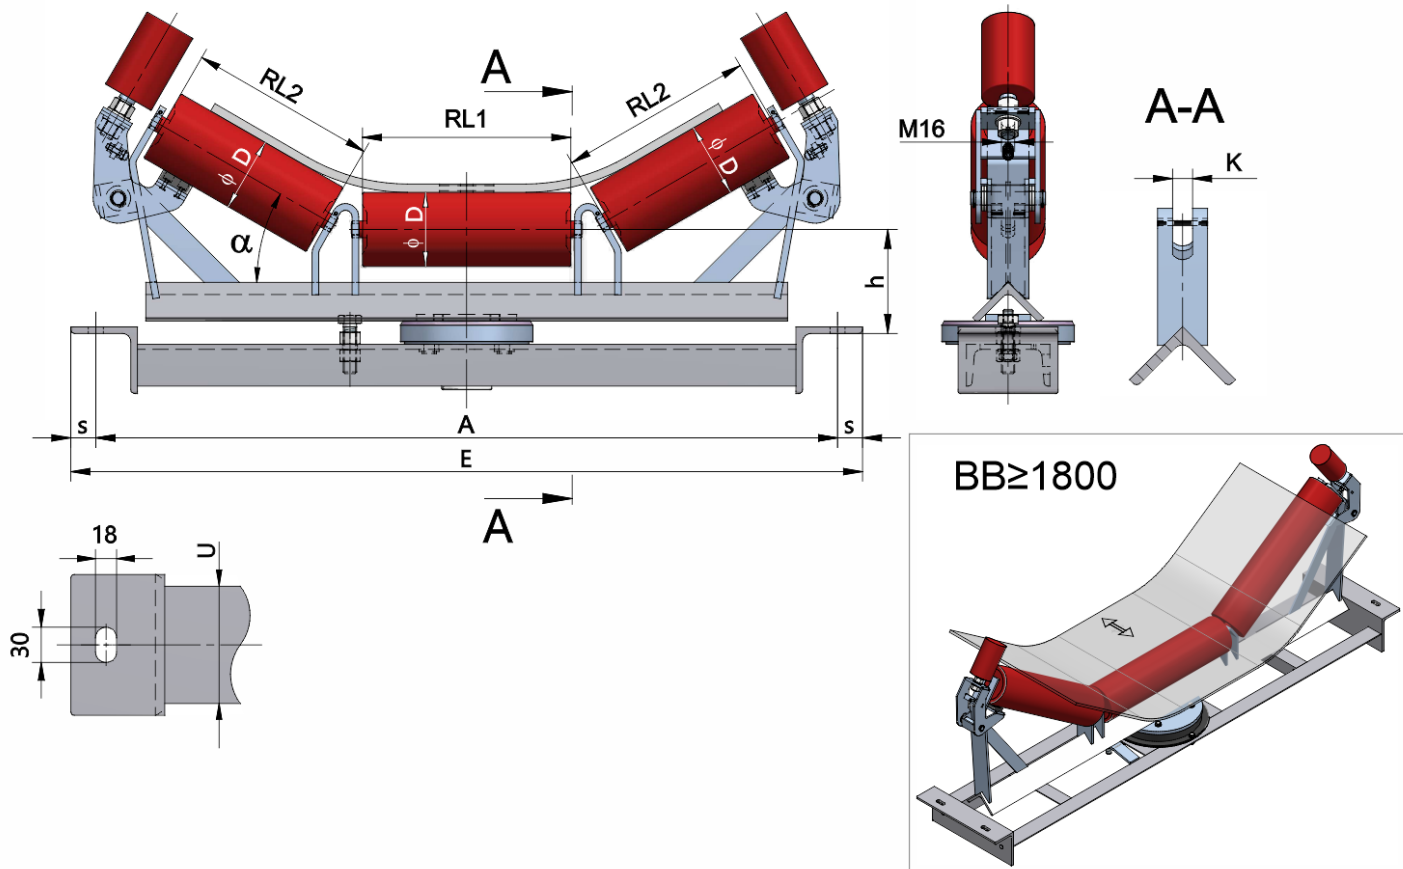

U100-U160-DIN 1026

Verze: 2012-05-15

BB(mm)	Úhel°	D(mm)	RL1(mm)	RL2(mm)	U(mm)	A(mm)	E(mm)	s(mm)	h(mm)	Artikl
400	15	63	160	135	U100	640	700	30	125	LESOR04015125-063
400	20	63	160	135	U100	640	700	30	125	LESOR04020125-063
400	25	63	160	135	U100	640	700	30	125	LESOR04025125-063
400	30	63	160	135	U100	640	700	30	125	LESOR04030125-063
400	35	63	160	135	U100	640	700	30	125	LESOR04035125-063
400	40	63	160	135	U100	640	700	30	125	LESOR04040125-063
400	45	63	160	135	U100	640	700	30	125	LESOR04045125-063
400	15	89	160	135	U100	640	700	30	125	LESOR04015125-089
400	20	89	160	135	U100	640	700	30	125	LESOR04020125-089
400	25	89	160	135	U100	640	700	30	125	LESOR04025125-089
400	30	89	160	135	U100	640	700	30	125	LESOR04030125-089
400	35	89	160	135	U100	640	700	30	125	LESOR04035125-089
400	40	89	160	135	U100	640	700	30	125	LESOR04040125-089
400	45	89	160	135	U100	640	700	30	125	LESOR04045125-089
400	15	108	160	135	U100	640	700	30	125	LESOR04015125-108
400	20	108	160	135	U100	640	700	30	125	LESOR04020125-108
400	25	108	160	135	U100	640	700	30	125	LESOR04025125-108