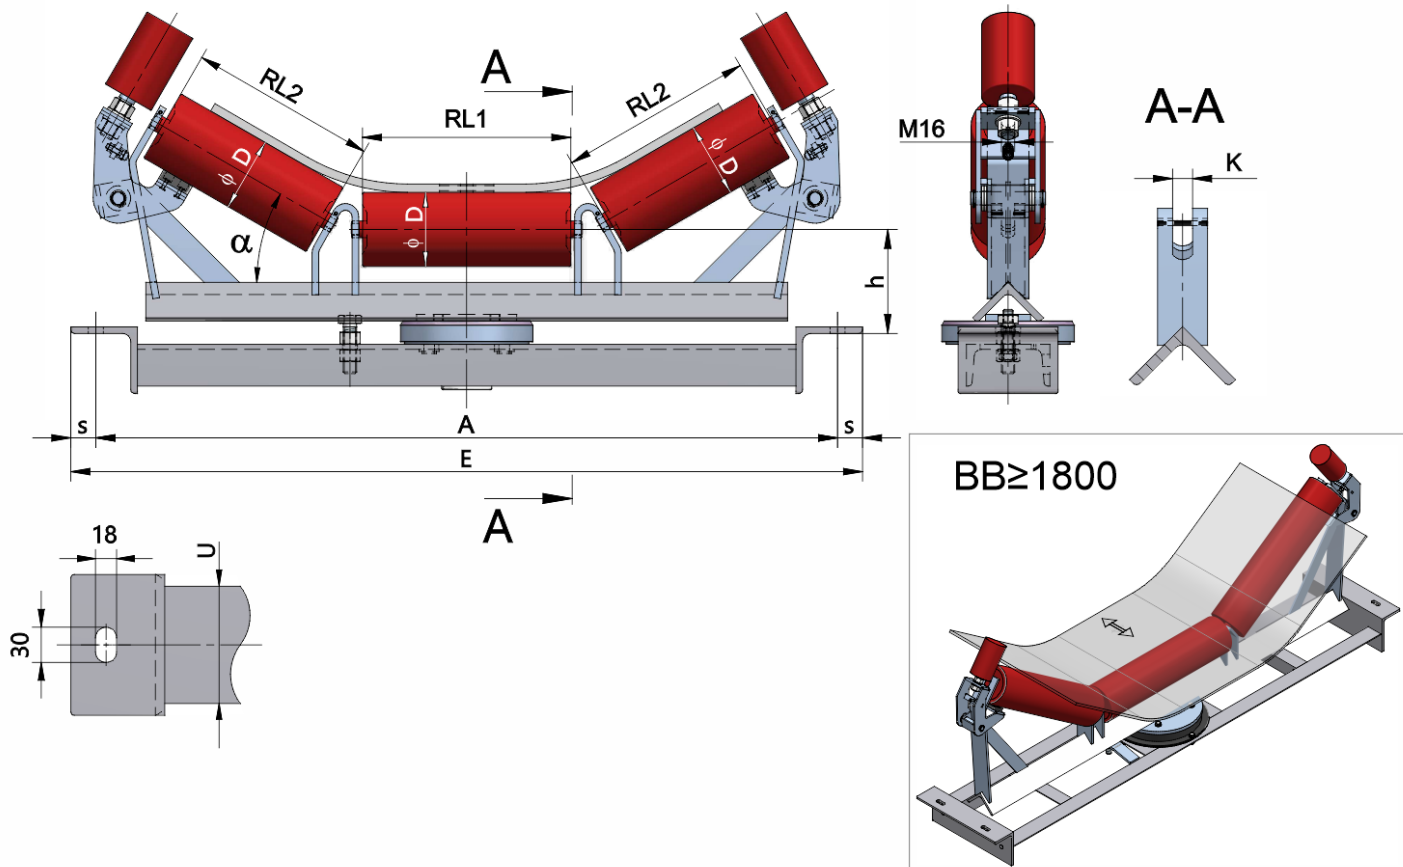

U100-U160-DIN 1026

Verze: 2012-05-15

BB(mm)	Úhel°	D(mm)	RL1(mm)	RL2(mm)	U(mm)	A(mm)	E(mm)	s(mm)	h(mm)	Artikl
400	15	63	160	135	U100	640	700	30	125	LESOR04015125-063
400	20	63	160	135	U100	640	700	30	125	LESOR04020125-063
400	25	63	160	135	U100	640	700	30	125	LESOR04025125-063
400	30	63	160	135	U100	640	700	30	125	LESOR04030125-063
400	35	63	160	135	U100	640	700	30	125	LESOR04035125-063
400	40	63	160	135	U100	640	700	30	125	LESOR04040125-063
400	45	63	160	135	U100	640	700	30	125	LESOR04045125-063
400	15	89	160	135	U100	640	700	30	125	LESOR04015125-089
400	20	89	160	135	U100	640	700	30	125	LESOR04020125-089
400	25	89	160	135	U100	640	700	30	125	LESOR04025125-089
400	30	89	160	135	U100	640	700	30	125	LESOR04030125-089
400	35	89	160	135	U100	640	700	30	125	LESOR04035125-089
400	40	89	160	135	U100	640	700	30	125	LESOR04040125-089
400	45	89	160	135	U100	640	700	30	125	LESOR04045125-089
400	15	108	160	135	U100	640	700	30	125	LESOR04015125-108
400	20	108	160	135	U100	640	700	30	125	LESOR04020125-108
400	25	108	160	135	U100	640	700	30	125	LESOR04025125-108