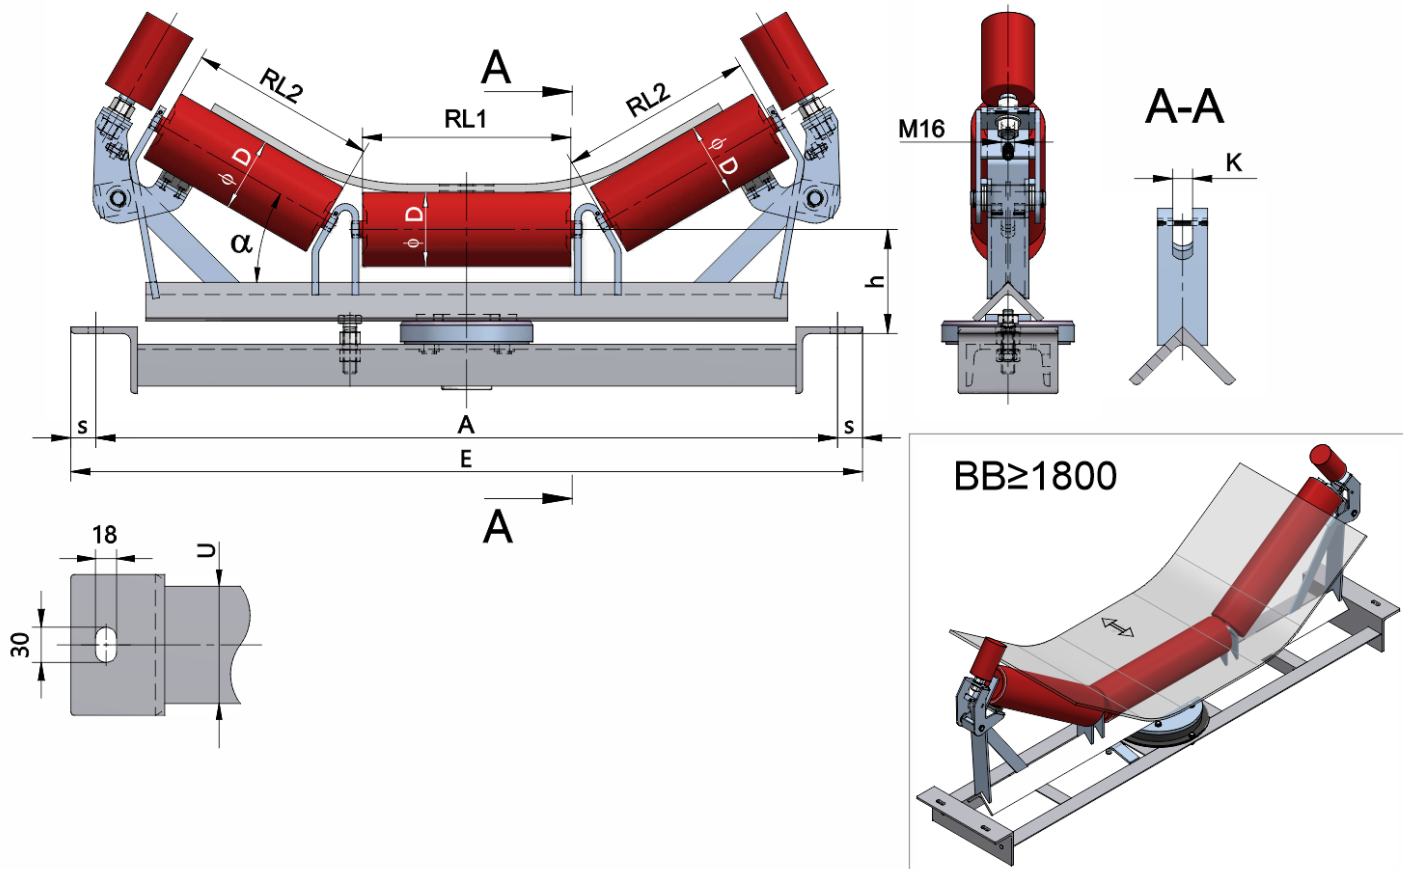

## Válečkové stolice LESO

U100-U160-DIN 1026

Verze: 2012-05-15

BB(mm)	Úhel°	D(mm)	RL1(mm)	RL2(mm)	U(mm)	A(mm)	E(mm)	s(mm)	h(mm)	Artikl
400	15	63	160	135	U100	640	700	30	125	LESOR04015125-063
400	20	63	160	135	U100	640	700	30	125	LESOR04020125-063
400	25	63	160	135	U100	640	700	30	125	LESOR04025125-063
400	30	63	160	135	U100	640	700	30	125	LESOR04030125-063
400	35	63	160	135	U100	640	700	30	125	LESOR04035125-063
400	40	63	160	135	U100	640	700	30	125	LESOR04040125-063
400	45	63	160	135	U100	640	700	30	125	LESOR04045125-063
400	15	89	160	135	U100	640	700	30	125	LESOR04015125-089
400	20	89	160	135	U100	640	700	30	125	LESOR04020125-089
400	25	89	160	135	U100	640	700	30	125	LESOR04025125-089
400	30	89	160	135	U100	640	700	30	125	LESOR04030125-089
400	35	89	160	135	U100	640	700	30	125	LESOR04035125-089
400	40	89	160	135	U100	640	700	30	125	LESOR04040125-089
400	45	89	160	135	U100	640	700	30	125	LESOR04045125-089
400	15	108	160	135	U100	640	700	30	125	LESOR04015125-108
400	20	108	160	135	U100	640	700	30	125	LESOR04020125-108
400	25	108	160	135	U100	640	700	30	125	LESOR04025125-108