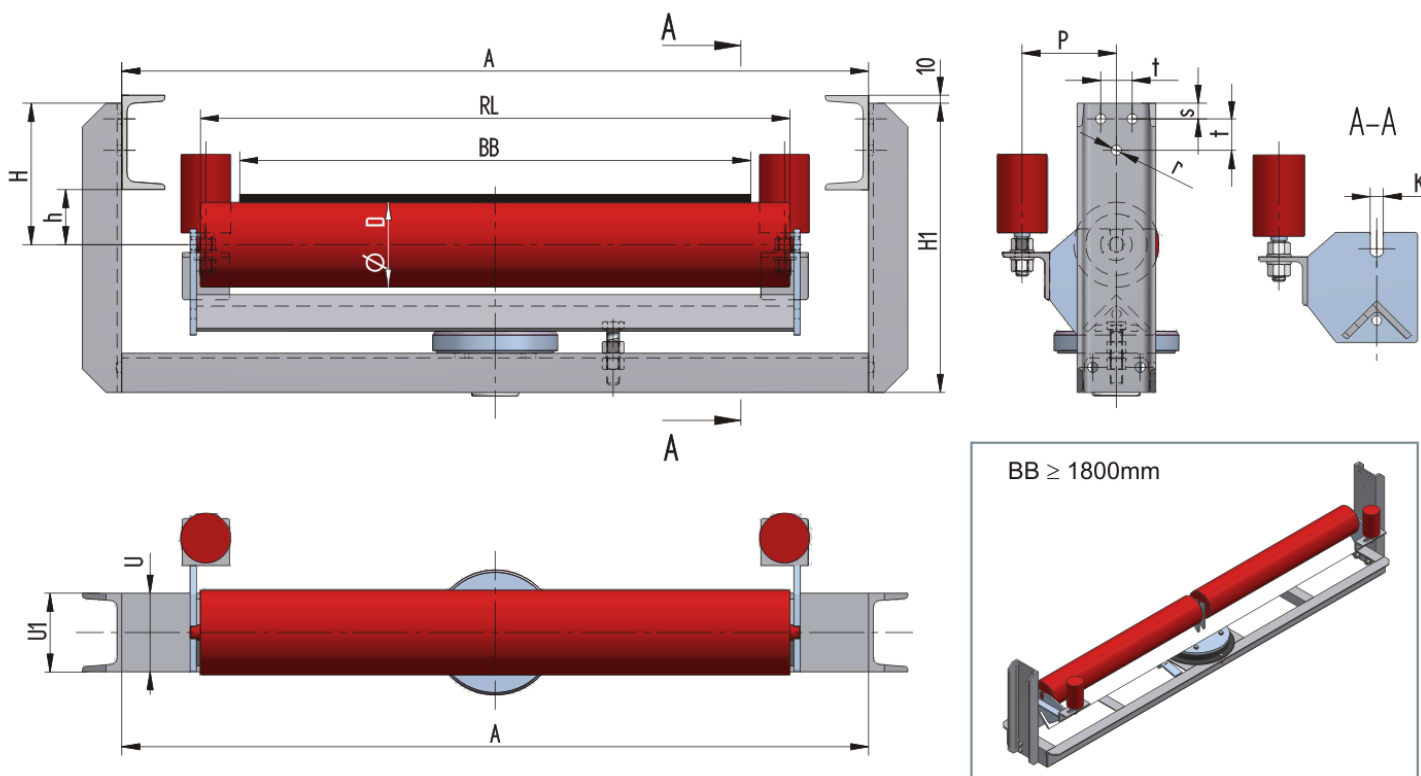

## Válečkové stolice LESO

U100-U160-DIN 1026

Verze: 2012-05-15

BB (mm)	D (mm)	RL (mm)	U (mm)	U1 (mm)	A (mm)	h (mm)	H (mm)	H1 (mm)	t (mm)	s (mm)	r (mm)	P (mm)	Artikl
400	63	500	U100	U100	700	70	160	333	40	20	13	115	<a href="#">LESU04000070-063</a>
400	89	500	U100	U100	700	70	160	343	40	20	13	115	<a href="#">LESU04000070-089</a>
400	108	500	U100	U100	700	70	160	353	40	20	13	115	<a href="#">LESU04000070-108</a>
500	63	600	U100	U100	800	70	160	333	40	20	13	115	<a href="#">LESU05000070-063</a>
500	89	600	U100	U100	800	70	160	343	40	20	13	115	<a href="#">LESU05000070-089</a>
500	108	600	U100	U100	800	70	160	353	40	20	13	115	<a href="#">LESU05000070-108</a>
650	63	750	U100	U100	950	70	160	333	40	20	13	115	<a href="#">LESU06500070-063</a>
650	89	750	U100	U100	950	70	160	343	40	20	13	115	<a href="#">LESU06500070-089</a>
650	108	750	U100	U100	950	70	160	353	40	20	13	115	<a href="#">LESU06500070-108</a>
800	89	950	U100	U100	1150	70	160	353	40	20	13	115	<a href="#">LESU08000070-089</a>
800	108	950	U100	U100	1150	70	160	363	40	20	13	115	<a href="#">LESU08000070-108</a>
800	133	950	U100	U100	1150	100	210	423	40	20	13	115	<a href="#">LESU08000100-133</a>
1000	89	1150	U100	U100	1350	70	160	353	40	20	13	115	<a href="#">LESU10000070-089</a>
1000	108	1150	U100	U100	1350	70	160	363	40	20	13	115	<a href="#">LESU10000070-108</a>
1000	133	1150	U100	U100	1350	100	210	423	40	20	13	115	<a href="#">LESU10000100-133</a>
1000	159	1150	U100	U100	1350	100	210	438	40	20	13	115	<a href="#">LESU10000100-159</a>
1200	108	1400	U120	U120	1600	70	180	393	50	25	17	140	<a href="#">LESU12000070-108</a>