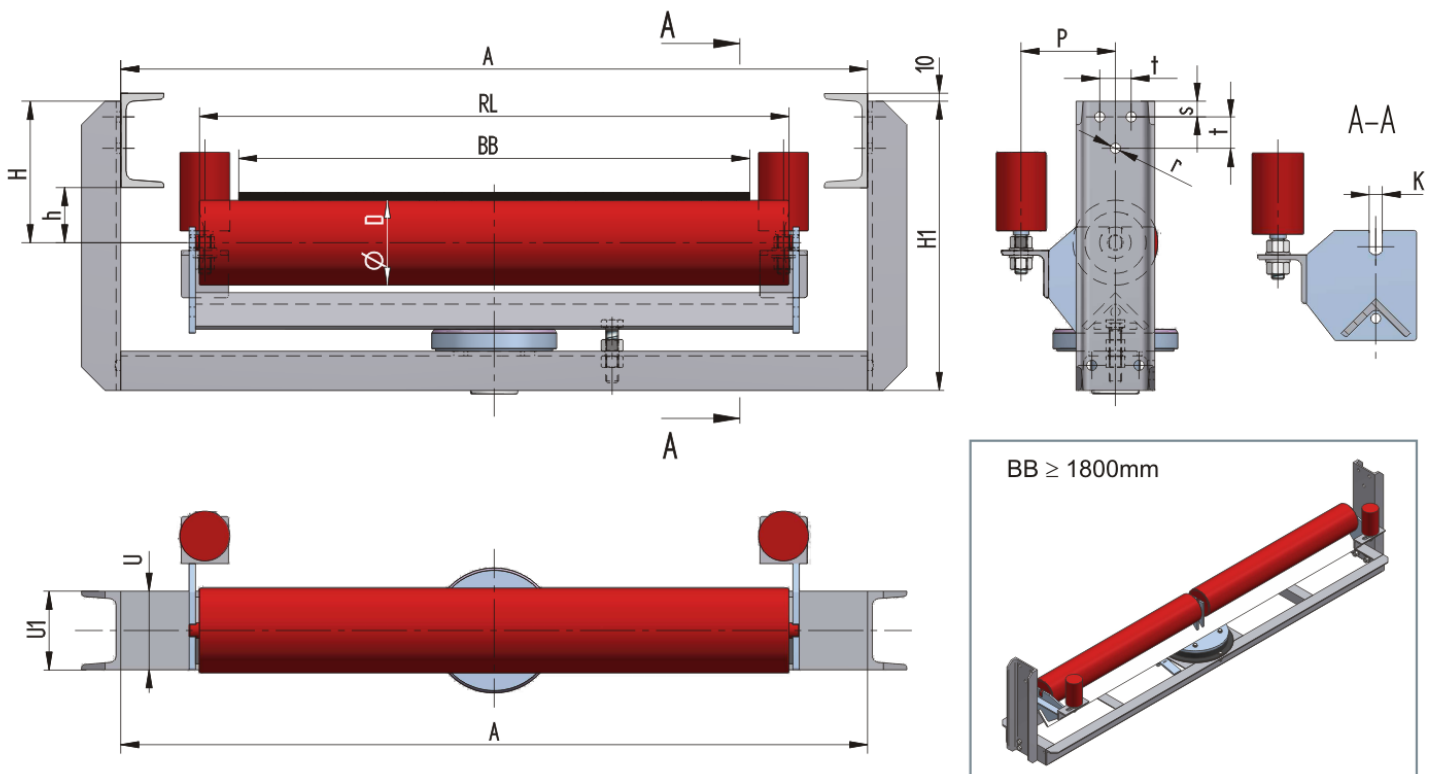

U100-U160-DIN 1026

Verze: 2012-05-15

BB (mm)	D (mm)	RL (mm)	U (mm)	U1 (mm)	A (mm)	h (mm)	H (mm)	H1 (mm)	t (mm)	s (mm)	r (mm)	P (mm)	Artikl
400	63	500	U100	U100	700	70	160	333	40	20	13	115	LESU04000070-063
400	89	500	U100	U100	700	70	160	343	40	20	13	115	LESU04000070-089
400	108	500	U100	U100	700	70	160	353	40	20	13	115	LESU04000070-108
500	63	600	U100	U100	800	70	160	333	40	20	13	115	LESU05000070-063
500	89	600	U100	U100	800	70	160	343	40	20	13	115	LESU05000070-089
500	108	600	U100	U100	800	70	160	353	40	20	13	115	LESU05000070-108
650	63	750	U100	U100	950	70	160	333	40	20	13	115	LESU06500070-063
650	89	750	U100	U100	950	70	160	343	40	20	13	115	LESU06500070-089
650	108	750	U100	U100	950	70	160	353	40	20	13	115	LESU06500070-108
800	89	950	U100	U100	1150	70	160	353	40	20	13	115	LESU08000070-089
800	108	950	U100	U100	1150	70	160	363	40	20	13	115	LESU08000070-108
800	133	950	U100	U100	1150	100	210	423	40	20	13	115	LESU08000100-133
1000	89	1150	U100	U100	1350	70	160	353	40	20	13	115	LESU10000070-089
1000	108	1150	U100	U100	1350	70	160	363	40	20	13	115	LESU10000070-108
1000	133	1150	U100	U100	1350	100	210	423	40	20	13	115	LESU10000100-133
1000	159	1150	U100	U100	1350	100	210	438	40	20	13	115	LESU10000100-159
1200	108	1400	U120	U120	1600	70	180	393	50	25	17	140	LESU12000070-108