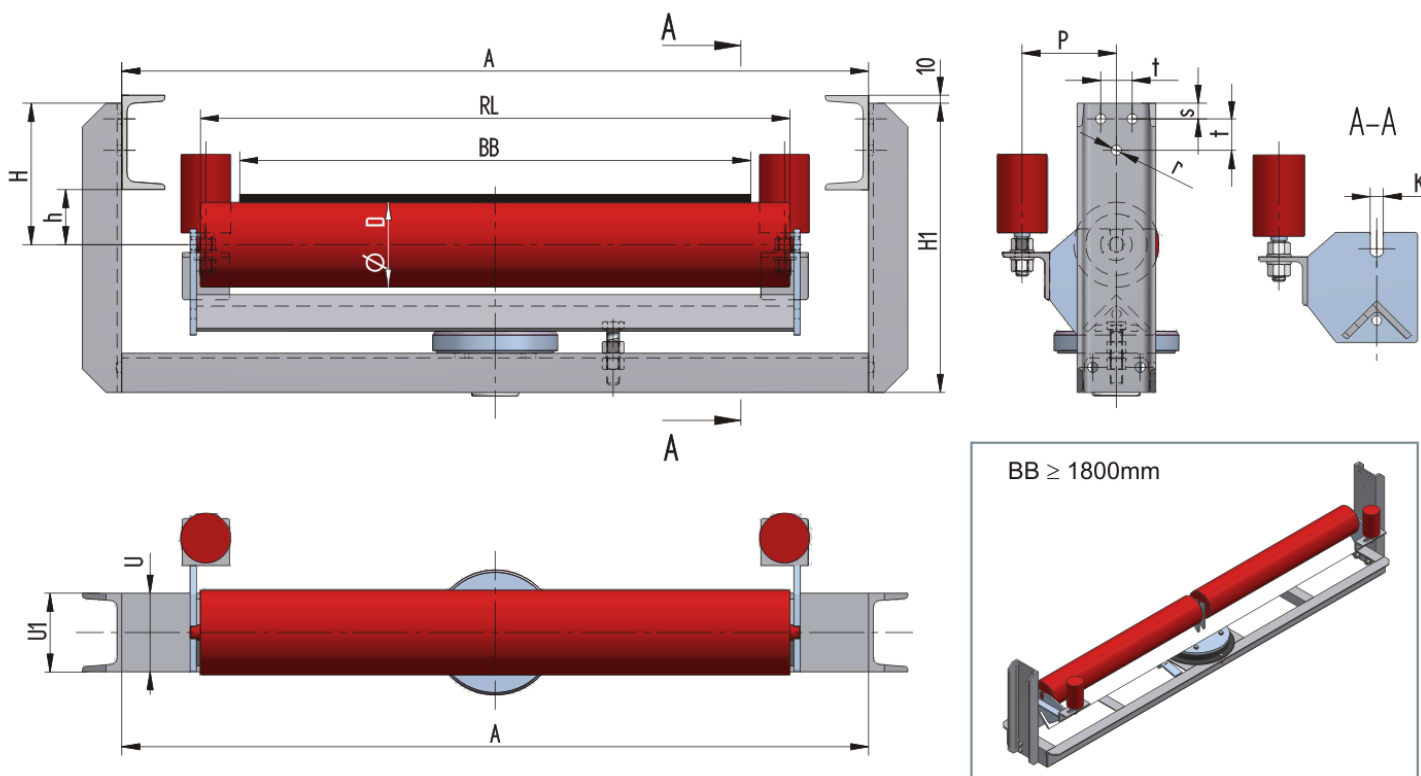

U100-U160-DIN 1026

Verze: 2012-05-15

BB (mm)	D (mm)	RL (mm)	U (mm)	U1 (mm)	A (mm)	h (mm)	H (mm)	H1 (mm)	t (mm)	s (mm)	r (mm)	P (mm)	Artikl
400	63	500	U100	U100	700	70	160	333	40	20	13	115	LESU04000070-063
400	89	500	U100	U100	700	70	160	343	40	20	13	115	LESU04000070-089
400	108	500	U100	U100	700	70	160	353	40	20	13	115	LESU04000070-108
500	63	600	U100	U100	800	70	160	333	40	20	13	115	LESU05000070-063
500	89	600	U100	U100	800	70	160	343	40	20	13	115	LESU05000070-089
500	108	600	U100	U100	800	70	160	353	40	20	13	115	LESU05000070-108
650	63	750	U100	U100	950	70	160	333	40	20	13	115	LESU06500070-063
650	89	750	U100	U100	950	70	160	343	40	20	13	115	LESU06500070-089
650	108	750	U100	U100	950	70	160	353	40	20	13	115	LESU06500070-108
800	89	950	U100	U100	1150	70	160	353	40	20	13	115	LESU08000070-089
800	108	950	U100	U100	1150	70	160	363	40	20	13	115	LESU08000070-108
800	133	950	U100	U100	1150	100	210	423	40	20	13	115	LESU08000100-133
1000	89	1150	U100	U100	1350	70	160	353	40	20	13	115	LESU10000070-089
1000	108	1150	U100	U100	1350	70	160	363	40	20	13	115	LESU10000070-108
1000	133	1150	U100	U100	1350	100	210	423	40	20	13	115	LESU10000100-133
1000	159	1150	U100	U100	1350	100	210	438	40	20	13	115	LESU10000100-159
1200	108	1400	U120	U120	1600	70	180	393	50	25	17	140	LESU12000070-108