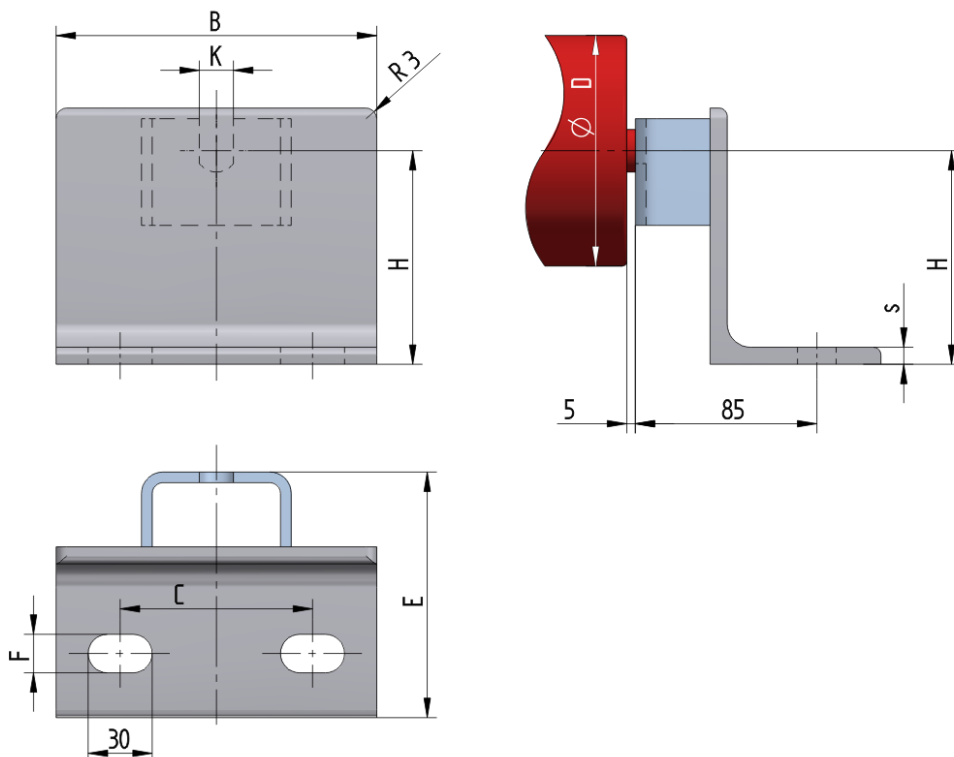

## Válečkové stolice OB1

Verze: 2015-07-27

BB(mm)	B(mm)	s(mm)	F(mm)	E(mm)	h(mm)	C(mm)	D(mm)	K(mm)	m/ks(kg)	Artikl
1600-2000	120	8	18	120	100	90	133-159	16	2	<a href="#">OB8150-100-K16</a>
1600-2000	120	8	18	120	100	90	133-159	19	2	<a href="#">OB8150-100-K19</a>
1600-2000	120	8	18	120	100	90	133-159	23	2	<a href="#">OB8150-100-K23</a>
1600-2000	150	10	18	120	130	90	194-219	33	3	<a href="#">OB10150-130-K33</a>