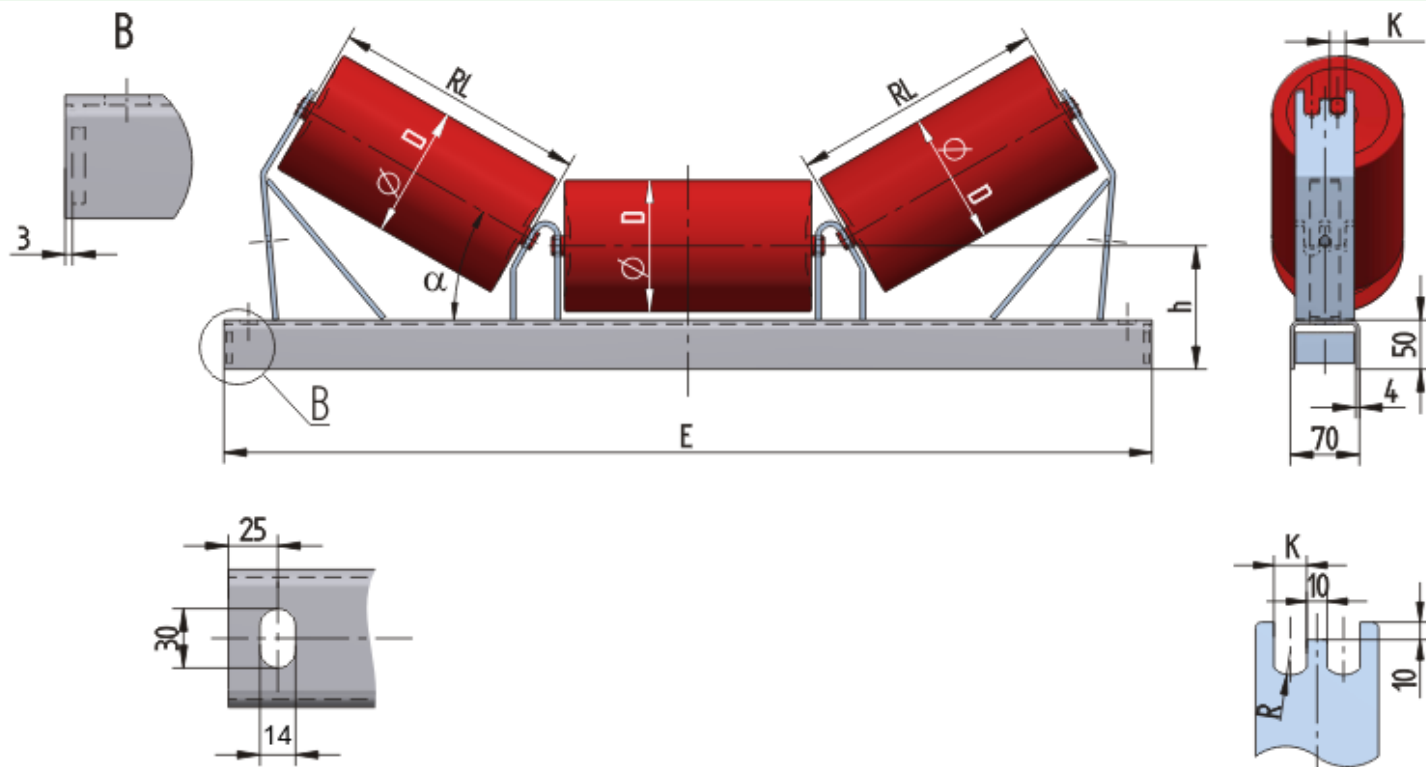

## Válečkové stolice

Verze:

BB(mm)	Úhel°	D(mm)	RL(mm)	h(mm)	E(mm)	m(kg)	Artikl
500	15	63,89,108	200	125	790	5.80	PAH05015125
500	20	63,89,108	200	125	790	6.20	PAH05020125
500	25	63,89,108	200	125	790	6.30	PAH05025125
500	30	63,89,108	200	125	790	6.50	PAH05030125
500	35	63,89,108	200	125	790	6.70	PAH05035125
500	40	63,89,108	200	125	790	6.90	PAH05040125
500	45	63,89,108	200	125	790	7.10	PAH05045125
650	15	63,89,108	250	125	940	6.80	PAH06515125
650	20	63,89,108	250	125	940	7.00	PAH06520125
650	25	63,89,108	250	125	940	7.20	PAH06525125
650	30	63,89,108	250	125	940	7.40	PAH06530125
650	35	63,89,108	250	125	940	7.60	PAH06535125
650	40	63,89,108	250	125	940	7.80	PAH06540125
650	45	63,89,108	250	125	940	8.10	PAH06545125
800	15	63,89,108	315	125	1140	7.90	PAH08015125
800	20	63,89,108	315	125	1140	8.10	PAH08020125
800	25	63,89,108	315	125	1140	8.40	PAH08025135
800	30	63,89,108	315	125	1140	8.60	PAH08030125
800	35	63,89,108	315	125	1140	8.80	PAH08035125