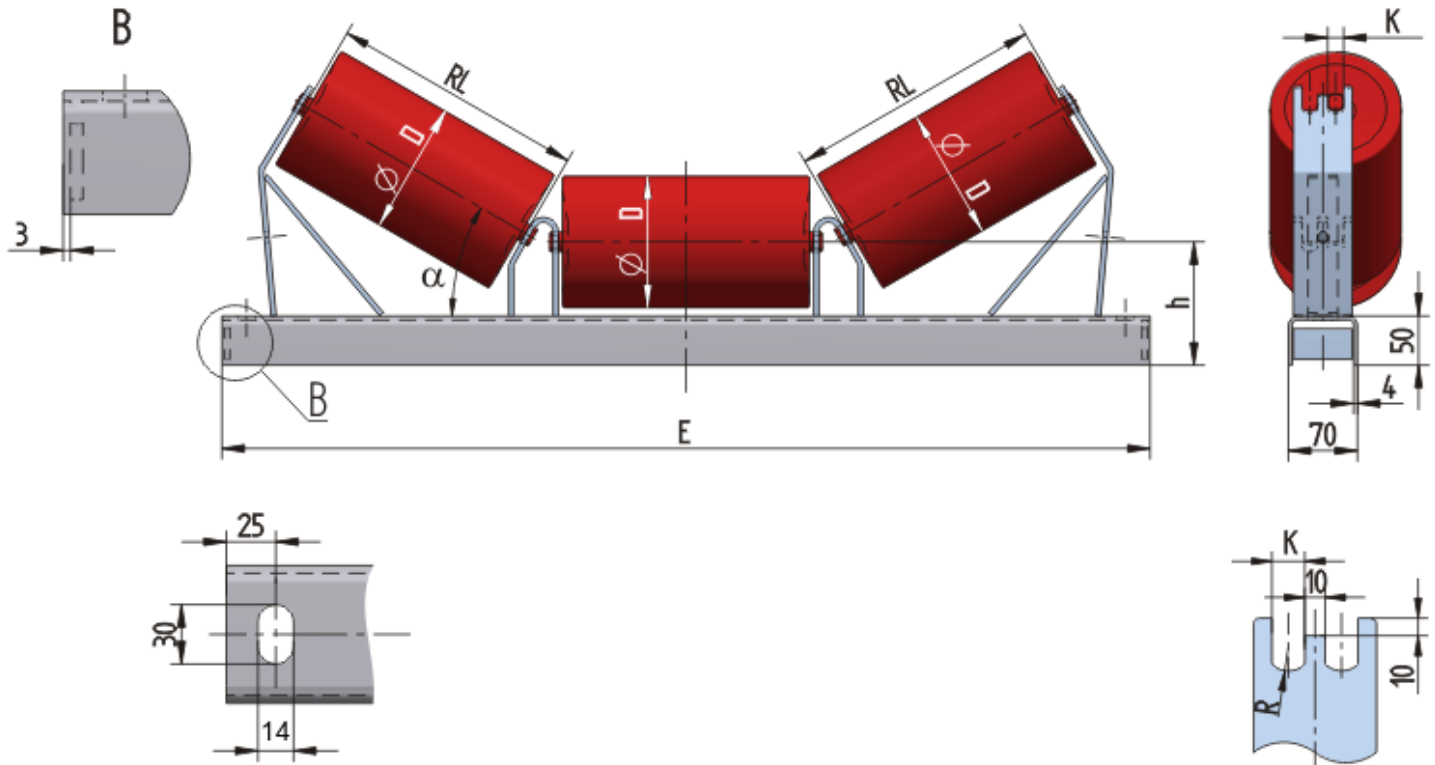

## Válečkové stolice PAL

U70/50/4-DIN 59413

Verze: 2020-11-03

BB(mm)	Úhel°	D(mm)	RL(mm)	h(mm)	E(mm)	m(kg)	Artikl
500	15	63,89,108	200	125	790	5.80	PAH05015125
500	20	63,89,108	200	125	790	6.20	PAH05020125
500	25	63,89,108	200	125	790	6.30	PAH05025125
500	30	63,89,108	200	125	790	6.50	PAH05030125
500	35	63,89,108	200	125	790	6.70	PAH05035125
500	40	63,89,108	200	125	790	6.90	PAH05040125
500	45	63,89,108	200	125	790	7.10	PAH05045125
650	15	63,89,108	250	125	940	6.80	PAH06515125
650	20	63,89,108	250	125	940	7.00	PAH06520125
650	25	63,89,108	250	125	940	7.20	PAH06525125
650	30	63,89,108	250	125	940	7.40	PAH06530125
650	35	63,89,108	250	125	940	7.60	PAH06535125
650	40	63,89,108	250	125	940	7.80	PAH06540125
650	45	63,89,108	250	125	940	8.10	PAH06545125
800	15	63,89,108	315	125	1140	7.90	PAH08015125
800	20	63,89,108	315	125	1140	8.10	PAH08020125
800	25	63,89,108	315	125	1140	8.40	PAH08025135
800	30	63,89,108	315	125	1140	8.60	PAH08030125
800	35	63,89,108	315	125	1140	8.80	PAH08035125