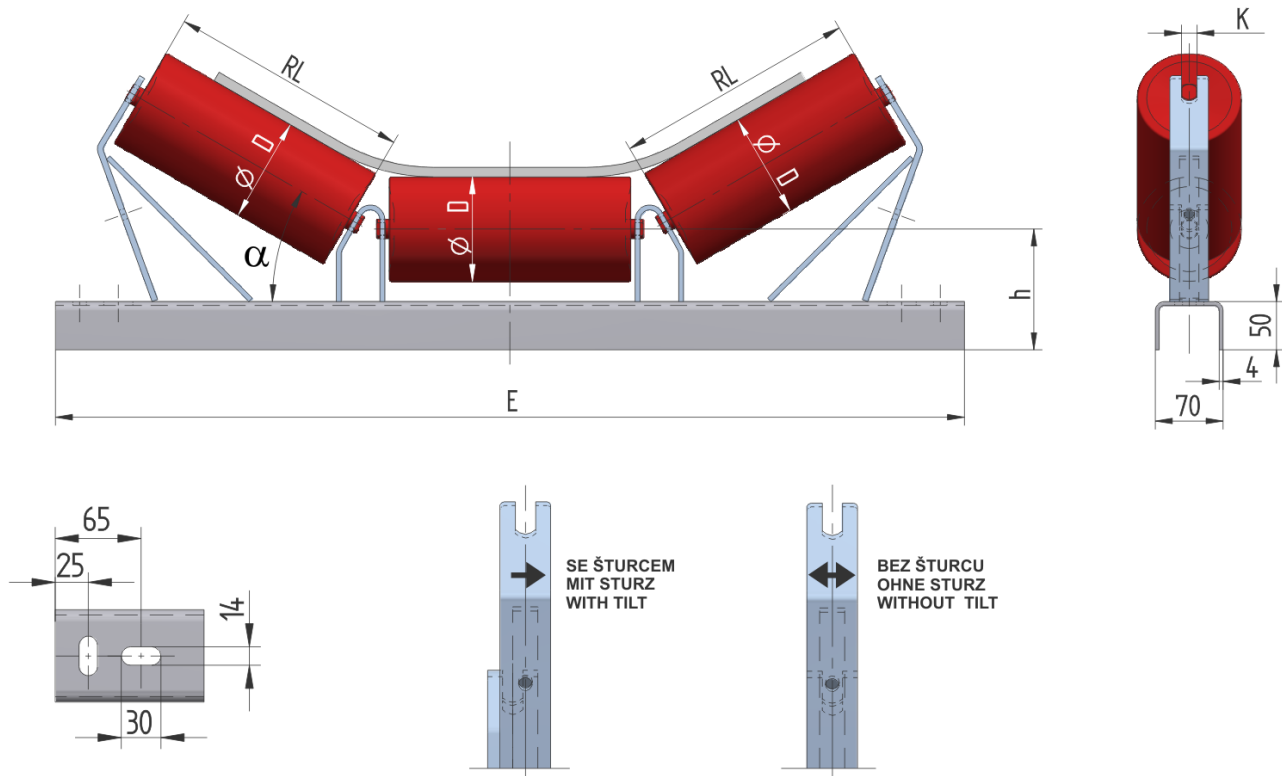

## Válečkové stolice

Verze:

BB(mm)	Úhel°	D(mm)	RL(mm)	h(mm)	E(mm)	m(kg)	Artikl
500	15	63,89,108	200	125	790	5.37	PAL05015125
500	20	63,89,108	200	125	790	5.49	PAL05020125
500	25	63,89,108	200	125	790	5.58	PAL05025125
500	30	63,89,108	200	125	790	5.66	PAL05030125
500	35	63,89,108	200	125	790	5.72	PAL05035125
500	40	63,89,108	200	125	790	5.85	PAL05040125
500	45	63,89,108	200	125	790	5.95	PAL05045125
650	15	63,89,108	250	125	940	6.17	PAL06515125
650	20	63,89,108	250	125	940	6.33	PAL06520125
650	25	63,89,108	250	125	940	6.45	PAL06525125
650	30	63,89,108	250	125	940	6.54	PAL06530125
650	35	63,89,108	250	125	940	6.64	PAL06535125
650	40	63,89,108	250	125	940	6.77	PAL06540125
650	45	63,89,108	250	125	940	6.92	PAL06545125
800	15	63,89,108	315	125	1140	7.56	PAL08015125
800	20	63,89,108	315	125	1140	7.82	PAL08020125
800	25	63,89,108	315	125	1140	8.00	PAL08025125
800	30	63,89,108	315	125	1140	8.13	PAL08030125
800	35	63,89,108	315	125	1140	8.30	PAL08035125
800	40	63,89,108	315	125	1140	8.51	PAL08040125