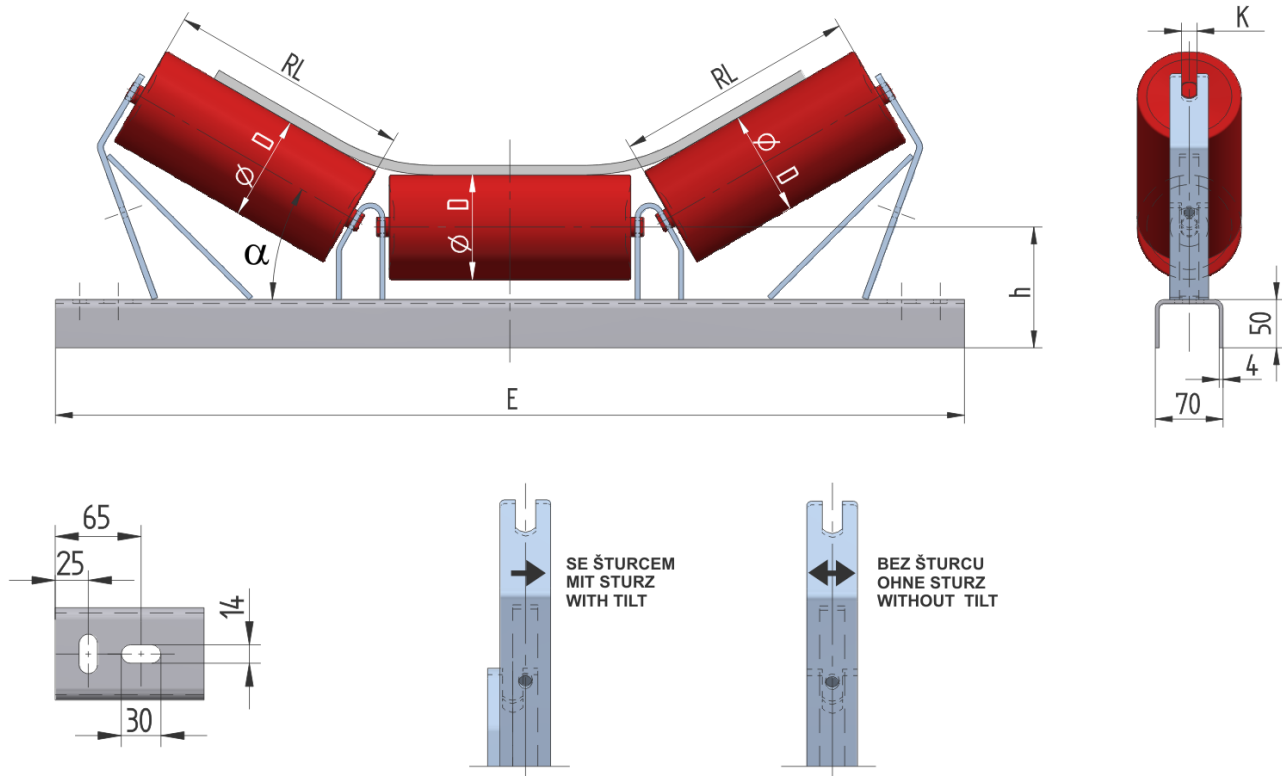

## Válečkové stolice PAL

U70/50/4-DIN 59413

Verze: 2020-11-03

BB(mm)	Úhel°	D(mm)	RL(mm)	h(mm)	E(mm)	m(kg)	Artikl
500	15	63,89,108	200	125	790	5.37	PAL05015125
500	20	63,89,108	200	125	790	5.49	PAL05020125
500	25	63,89,108	200	125	790	5.58	PAL05025125
500	30	63,89,108	200	125	790	5.66	PAL05030125
500	35	63,89,108	200	125	790	5.72	PAL05035125
500	40	63,89,108	200	125	790	5.85	PAL05040125
500	45	63,89,108	200	125	790	5.95	PAL05045125
650	15	63,89,108	250	125	940	6.17	PAL06515125
650	20	63,89,108	250	125	940	6.33	PAL06520125
650	25	63,89,108	250	125	940	6.45	PAL06525125
650	30	63,89,108	250	125	940	6.54	PAL06530125
650	35	63,89,108	250	125	940	6.64	PAL06535125
650	40	63,89,108	250	125	940	6.77	PAL06540125
650	45	63,89,108	250	125	940	6.92	PAL06545125
800	15	63,89,108	315	125	1140	7.56	PAL08015125
800	20	63,89,108	315	125	1140	7.82	PAL08020125
800	25	63,89,108	315	125	1140	8.00	PAL08025125
800	30	63,89,108	315	125	1140	8.13	PAL08030125
800	35	63,89,108	315	125	1140	8.30	PAL08035125
800	40	63,89,108	315	125	1140	8.51	PAL08040125