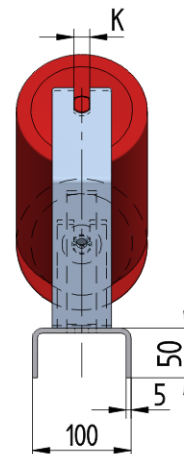

## Válečkové stolice

Verze:

SE ŠTURCEM  
MIT STURZ  
WITH TILT

BEZ ŠTURCU  
OHNE STURZ  
WITHOUT TILT

BB(mm)	Úhel°	D(mm)	RL(mm)	h(mm)	E(mm)	m(kg)	Artikl
500	15	63,89,108	200	125	790	7.30	PAS05015125
500	20	63,89,108	200	125	790	7.40	PAS05020125
500	25	63,89,108	200	125	790	7.50	PAS05025125
500	30	63,89,108	200	125	790	7.60	PAS05030125
500	35	63,89,108	200	125	790	7.70	PAS05035125
500	40	63,89,108	200	125	790	7.80	PAS05040125
500	45	63,89,108	200	125	790	7.90	PAS05045125
650	15	63,89,108	250	125	940	8.50	PAS06515125
650	20	63,89,108	250	125	940	8.60	PAS06520125
650	25	63,89,108	250	125	940	8.70	PAS06525125
650	30	63,89,108	250	125	940	8.90	PAS06530125
650	35	63,89,108	250	125	940	9.00	PAS06535125
650	40	63,89,108	250	125	940	9.30	PAS06540125
650	45	63,89,108	250	125	940	9.60	PAS06545125
800	15	63,89,108	315	125	1140	10.20	PAS08015125
800	20	63,89,108	315	125	1140	10.40	PAS08020125
800	25	63,89,108	315	125	1140	10.50	PAS08025125
800	30	63,89,108	315	125	1140	10.80	PAS08030125
800	35	63,89,108	315	125	1140	10.90	PAS08035125
800	40	63,89,108	315	125	1140	11.10	PAS08040125