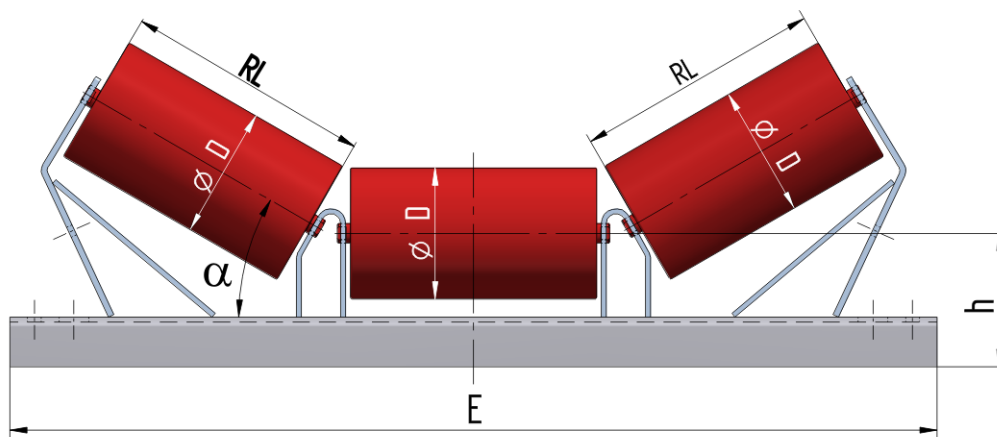

SE ŠTURCEM
MIT STURZ
WITH TILT

BEZ ŠTURCU
OHNE STURZ
WITHOUT TILT

BB(mm)	Úhel°	D(mm)	RL(mm)	h(mm)	E(mm)	m(kg)	Artikl
500	15	63,89,108	200	125	790	7.30	PAS05015125
500	20	63,89,108	200	125	790	7.40	PAS05020125
500	25	63,89,108	200	125	790	7.50	PAS05025125
500	30	63,89,108	200	125	790	7.60	PAS05030125
500	35	63,89,108	200	125	790	7.70	PAS05035125
500	40	63,89,108	200	125	790	7.80	PAS05040125
500	45	63,89,108	200	125	790	7.90	PAS05045125
650	15	63,89,108	250	125	940	8.50	PAS06515125
650	20	63,89,108	250	125	940	8.60	PAS06520125
650	25	63,89,108	250	125	940	8.70	PAS06525125
650	30	63,89,108	250	125	940	8.90	PAS06530125
650	35	63,89,108	250	125	940	9.00	PAS06535125
650	40	63,89,108	250	125	940	9.30	PAS06540125
650	45	63,89,108	250	125	940	9.60	PAS06545125
800	15	63,89,108	315	125	1140	10.20	PAS08015125
800	20	63,89,108	315	125	1140	10.40	PAS08020125
800	25	63,89,108	315	125	1140	10.50	PAS08025125
800	30	63,89,108	315	125	1140	10.80	PAS08030125
800	35	63,89,108	315	125	1140	10.90	PAS08035125
800	40	63,89,108	315	125	1140	11.10	PAS08040125