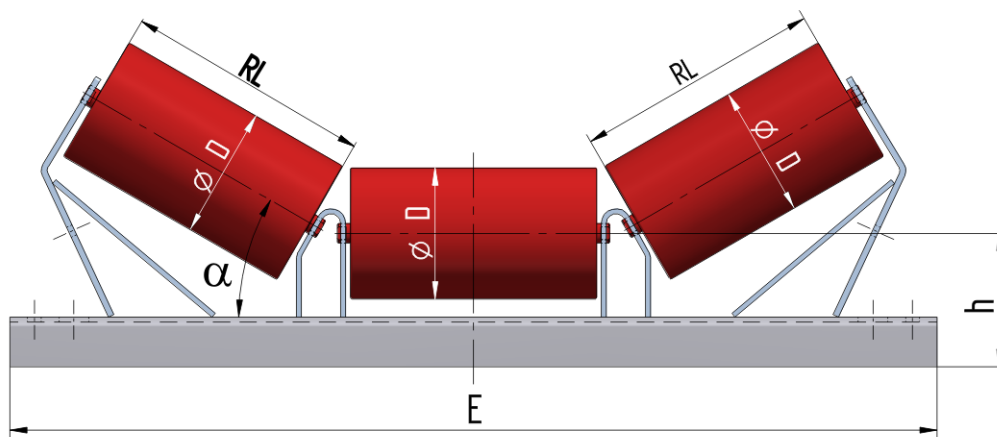

## Válečkové stolice

Verze:

SE ŠTURCEM  
MIT STURZ  
WITH TILT

BEZ ŠTURCU  
OHNE STURZ  
WITHOUT TILT

BB(mm)	Úhel°	D(mm)	RL(mm)	h(mm)	E(mm)	m(kg)	Artikl
500	15	63,89,108	200	125	790	7.30	PAS05015125
500	20	63,89,108	200	125	790	7.40	PAS05020125
500	25	63,89,108	200	125	790	7.50	PAS05025125
500	30	63,89,108	200	125	790	7.60	PAS05030125
500	35	63,89,108	200	125	790	7.70	PAS05035125
500	40	63,89,108	200	125	790	7.80	PAS05040125
500	45	63,89,108	200	125	790	7.90	PAS05045125
650	15	63,89,108	250	125	940	8.50	PAS06515125
650	20	63,89,108	250	125	940	8.60	PAS06520125
650	25	63,89,108	250	125	940	8.70	PAS06525125
650	30	63,89,108	250	125	940	8.90	PAS06530125
650	35	63,89,108	250	125	940	9.00	PAS06535125
650	40	63,89,108	250	125	940	9.30	PAS06540125
650	45	63,89,108	250	125	940	9.60	PAS06545125
800	15	63,89,108	315	125	1140	10.20	PAS08015125
800	20	63,89,108	315	125	1140	10.40	PAS08020125
800	25	63,89,108	315	125	1140	10.50	PAS08025125
800	30	63,89,108	315	125	1140	10.80	PAS08030125
800	35	63,89,108	315	125	1140	10.90	PAS08035125
800	40	63,89,108	315	125	1140	11.10	PAS08040125