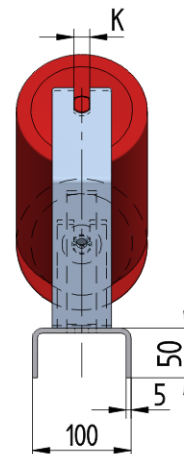

SE ŠTURCEM
MIT STURZ
WITH TILT

BEZ ŠTURCU
OHNE STURZ
WITHOUT TILT

BB(mm)	Úhel°	D(mm)	RL(mm)	h(mm)	E(mm)	m(kg)	Artikl
500	15	63,89,108	200	125	790	7.30	PAS05015125
500	20	63,89,108	200	125	790	7.40	PAS05020125
500	25	63,89,108	200	125	790	7.50	PAS05025125
500	30	63,89,108	200	125	790	7.60	PAS05030125
500	35	63,89,108	200	125	790	7.70	PAS05035125
500	40	63,89,108	200	125	790	7.80	PAS05040125
500	45	63,89,108	200	125	790	7.90	PAS05045125
650	15	63,89,108	250	125	940	8.50	PAS06515125
650	20	63,89,108	250	125	940	8.60	PAS06520125
650	25	63,89,108	250	125	940	8.70	PAS06525125
650	30	63,89,108	250	125	940	8.90	PAS06530125
650	35	63,89,108	250	125	940	9.00	PAS06535125
650	40	63,89,108	250	125	940	9.30	PAS06540125
650	45	63,89,108	250	125	940	9.60	PAS06545125
800	15	63,89,108	315	125	1140	10.20	PAS08015125
800	20	63,89,108	315	125	1140	10.40	PAS08020125
800	25	63,89,108	315	125	1140	10.50	PAS08025125
800	30	63,89,108	315	125	1140	10.80	PAS08030125
800	35	63,89,108	315	125	1140	10.90	PAS08035125
800	40	63,89,108	315	125	1140	11.10	PAS08040125