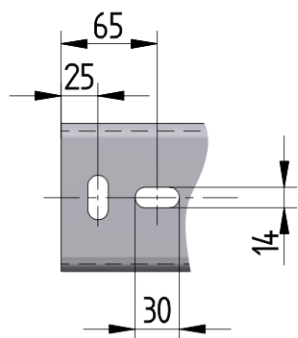

## Válečkové stolice

Verze:

SE ŠTURCEM  
MIT STURZ  
WITH TILT

BEZ ŠTURCU  
OHNE STURZ  
WITHOUT TILT

BB(mm)	Úhel°	D(mm)	RL(mm)	h(mm)	E(mm)	m(kg)	Artikl
500	15	63,89,108	200	125	790	7.30	PAS05015125
500	20	63,89,108	200	125	790	7.40	PAS05020125
500	25	63,89,108	200	125	790	7.50	PAS05025125
500	30	63,89,108	200	125	790	7.60	PAS05030125
500	35	63,89,108	200	125	790	7.70	PAS05035125
500	40	63,89,108	200	125	790	7.80	PAS05040125
500	45	63,89,108	200	125	790	7.90	PAS05045125
650	15	63,89,108	250	125	940	8.50	PAS06515125
650	20	63,89,108	250	125	940	8.60	PAS06520125
650	25	63,89,108	250	125	940	8.70	PAS06525125
650	30	63,89,108	250	125	940	8.90	PAS06530125
650	35	63,89,108	250	125	940	9.00	PAS06535125
650	40	63,89,108	250	125	940	9.30	PAS06540125
650	45	63,89,108	250	125	940	9.60	PAS06545125
800	15	63,89,108	315	125	1140	10.20	PAS08015125
800	20	63,89,108	315	125	1140	10.40	PAS08020125
800	25	63,89,108	315	125	1140	10.50	PAS08025125
800	30	63,89,108	315	125	1140	10.80	PAS08030125
800	35	63,89,108	315	125	1140	10.90	PAS08035125
800	40	63,89,108	315	125	1140	11.10	PAS08040125