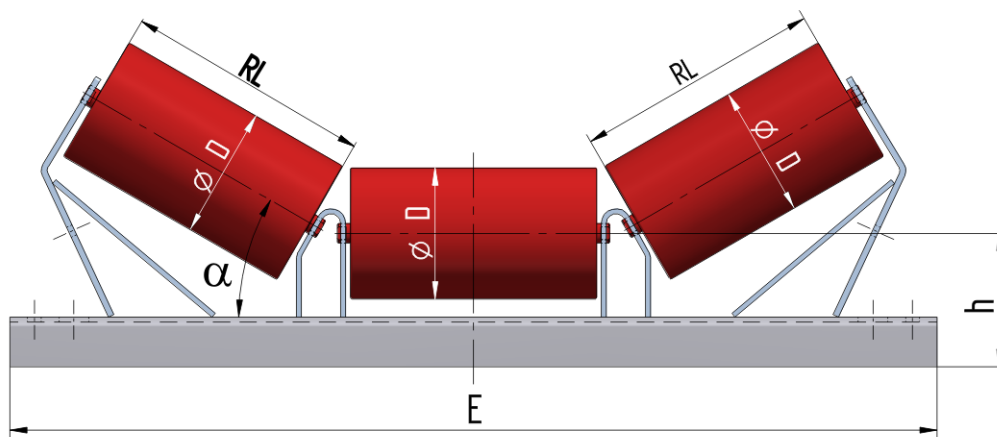

## Válečkové stolice

Verze:

BB(mm)	Úhel°	D(mm)	RL(mm)	h(mm)	E(mm)	m(kg)	Artikl
500	15	63,89,108	200	125	790	7.30	PAS05015125
500	20	63,89,108	200	125	790	7.40	PAS05020125
500	25	63,89,108	200	125	790	7.50	PAS05025125
500	30	63,89,108	200	125	790	7.60	PAS05030125
500	35	63,89,108	200	125	790	7.70	PAS05035125
500	40	63,89,108	200	125	790	7.80	PAS05040125
500	45	63,89,108	200	125	790	7.90	PAS05045125
650	15	63,89,108	250	125	940	8.50	PAS06515125
650	20	63,89,108	250	125	940	8.60	PAS06520125
650	25	63,89,108	250	125	940	8.70	PAS06525125
650	30	63,89,108	250	125	940	8.90	PAS06530125
650	35	63,89,108	250	125	940	9.00	PAS06535125
650	40	63,89,108	250	125	940	9.30	PAS06540125
650	45	63,89,108	250	125	940	9.60	PAS06545125
800	15	63,89,108	315	125	1140	10.20	PAS08015125
800	20	63,89,108	315	125	1140	10.40	PAS08020125
800	25	63,89,108	315	125	1140	10.50	PAS08025125
800	30	63,89,108	315	125	1140	10.80	PAS08030125
800	35	63,89,108	315	125	1140	10.90	PAS08035125
800	40	63,89,108	315	125	1140	11.10	PAS08040125