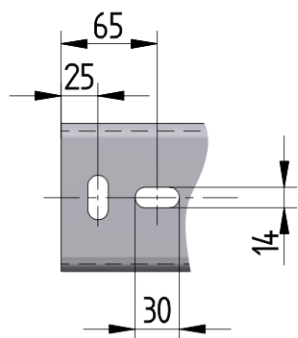

## Válečkové stolice

Verze:

BB(mm)	Úhel°	D(mm)	RL(mm)	h(mm)	E(mm)	m(kg)	Artikl
500	15	63,89,108	200	125	790	7.30	PAS05015125
500	20	63,89,108	200	125	790	7.40	PAS05020125
500	25	63,89,108	200	125	790	7.50	PAS05025125
500	30	63,89,108	200	125	790	7.60	PAS05030125
500	35	63,89,108	200	125	790	7.70	PAS05035125
500	40	63,89,108	200	125	790	7.80	PAS05040125
500	45	63,89,108	200	125	790	7.90	PAS05045125
650	15	63,89,108	250	125	940	8.50	PAS06515125
650	20	63,89,108	250	125	940	8.60	PAS06520125
650	25	63,89,108	250	125	940	8.70	PAS06525125
650	30	63,89,108	250	125	940	8.90	PAS06530125
650	35	63,89,108	250	125	940	9.00	PAS06535125
650	40	63,89,108	250	125	940	9.30	PAS06540125
650	45	63,89,108	250	125	940	9.60	PAS06545125
800	15	63,89,108	315	125	1140	10.20	PAS08015125
800	20	63,89,108	315	125	1140	10.40	PAS08020125
800	25	63,89,108	315	125	1140	10.50	PAS08025125
800	30	63,89,108	315	125	1140	10.80	PAS08030125
800	35	63,89,108	315	125	1140	10.90	PAS08035125
800	40	63,89,108	315	125	1140	11.10	PAS08040125