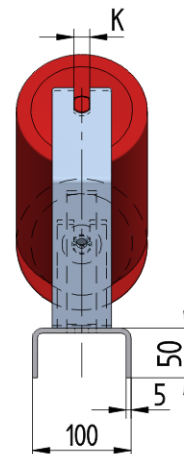

## Válečkové stolice

Verze:

BB(mm)	Úhel°	D(mm)	RL(mm)	h(mm)	E(mm)	m(kg)	Artikl
500	15	63,89,108	200	125	790	7.30	PAS05015125
500	20	63,89,108	200	125	790	7.40	PAS05020125
500	25	63,89,108	200	125	790	7.50	PAS05025125
500	30	63,89,108	200	125	790	7.60	PAS05030125
500	35	63,89,108	200	125	790	7.70	PAS05035125
500	40	63,89,108	200	125	790	7.80	PAS05040125
500	45	63,89,108	200	125	790	7.90	PAS05045125
650	15	63,89,108	250	125	940	8.50	PAS06515125
650	20	63,89,108	250	125	940	8.60	PAS06520125
650	25	63,89,108	250	125	940	8.70	PAS06525125
650	30	63,89,108	250	125	940	8.90	PAS06530125
650	35	63,89,108	250	125	940	9.00	PAS06535125
650	40	63,89,108	250	125	940	9.30	PAS06540125
650	45	63,89,108	250	125	940	9.60	PAS06545125
800	15	63,89,108	315	125	1140	10.20	PAS08015125
800	20	63,89,108	315	125	1140	10.40	PAS08020125
800	25	63,89,108	315	125	1140	10.50	PAS08025125
800	30	63,89,108	315	125	1140	10.80	PAS08030125
800	35	63,89,108	315	125	1140	10.90	PAS08035125
800	40	63,89,108	315	125	1140	11.10	PAS08040125