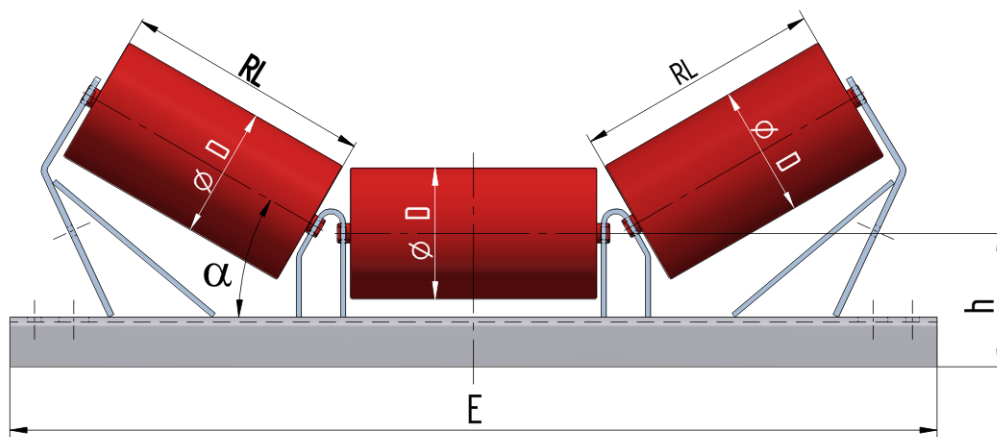

Verze: 2020-11-03

SE ŠTURCEM
MIT STURZ
WITH TILT

BEZ ŠTURCU
OHNE STURZ
WITHOUT TILT

BB(mm)	Úhel°	D(mm)	RL(mm)	h(mm)	E(mm)	m(kg)	Artikl
500	15	63,89,108	200	125	790	7.30	PAS05015125
500	20	63,89,108	200	125	790	7.40	PAS05020125
500	25	63,89,108	200	125	790	7.50	PAS05025125
500	30	63,89,108	200	125	790	7.60	PAS05030125
500	35	63,89,108	200	125	790	7.70	PAS05035125
500	40	63,89,108	200	125	790	7.80	PAS05040125
500	45	63,89,108	200	125	790	7.90	PAS05045125
650	15	63,89,108	250	125	940	8.50	PAS06515125
650	20	63,89,108	250	125	940	8.60	PAS06520125
650	25	63,89,108	250	125	940	8.70	PAS06525125
650	30	63,89,108	250	125	940	8.90	PAS06530125
650	35	63,89,108	250	125	940	9.00	PAS06535125
650	40	63,89,108	250	125	940	9.30	PAS06540125
650	45	63,89,108	250	125	940	9.60	PAS06545125
800	15	63,89,108	315	125	1140	10.20	PAS08015125
800	20	63,89,108	315	125	1140	10.40	PAS08020125
800	25	63,89,108	315	125	1140	10.50	PAS08025125
800	30	63,89,108	315	125	1140	10.80	PAS08030125
800	35	63,89,108	315	125	1140	10.90	PAS08035125
800	40	63,89,108	315	125	1140	11.10	PAS08040125