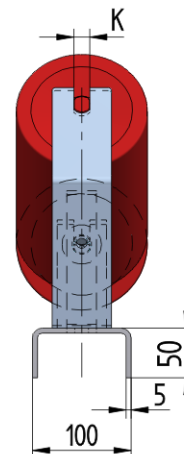

Verze: 2020-11-03

SE ŠTURCEM
MIT STURZ
WITH TILT

BEZ ŠTURCU
OHNE STURZ
WITHOUT TILT

BB(mm)	Úhel°	D(mm)	RL(mm)	h(mm)	E(mm)	m(kg)	Artikl
500	15	63,89,108	200	125	790	7.30	PAS05015125
500	20	63,89,108	200	125	790	7.40	PAS05020125
500	25	63,89,108	200	125	790	7.50	PAS05025125
500	30	63,89,108	200	125	790	7.60	PAS05030125
500	35	63,89,108	200	125	790	7.70	PAS05035125
500	40	63,89,108	200	125	790	7.80	PAS05040125
500	45	63,89,108	200	125	790	7.90	PAS05045125
650	15	63,89,108	250	125	940	8.50	PAS06515125
650	20	63,89,108	250	125	940	8.60	PAS06520125
650	25	63,89,108	250	125	940	8.70	PAS06525125
650	30	63,89,108	250	125	940	8.90	PAS06530125
650	35	63,89,108	250	125	940	9.00	PAS06535125
650	40	63,89,108	250	125	940	9.30	PAS06540125
650	45	63,89,108	250	125	940	9.60	PAS06545125
800	15	63,89,108	315	125	1140	10.20	PAS08015125
800	20	63,89,108	315	125	1140	10.40	PAS08020125
800	25	63,89,108	315	125	1140	10.50	PAS08025125
800	30	63,89,108	315	125	1140	10.80	PAS08030125
800	35	63,89,108	315	125	1140	10.90	PAS08035125
800	40	63,89,108	315	125	1140	11.10	PAS08040125