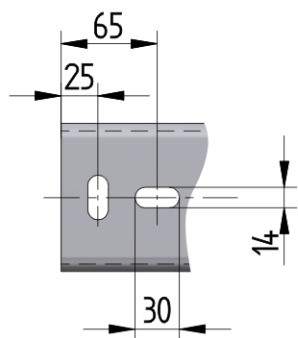

Verze: 2020-11-03

SE ŠTURCEM
MIT STURZ
WITH TILT

BEZ ŠTURCU
OHNE STURZ
WITHOUT TILT

BB(mm)	Úhel°	D(mm)	RL(mm)	h(mm)	E(mm)	m(kg)	Artikl
500	15	63,89,108	200	125	790	7.30	PAS05015125
500	20	63,89,108	200	125	790	7.40	PAS05020125
500	25	63,89,108	200	125	790	7.50	PAS05025125
500	30	63,89,108	200	125	790	7.60	PAS05030125
500	35	63,89,108	200	125	790	7.70	PAS05035125
500	40	63,89,108	200	125	790	7.80	PAS05040125
500	45	63,89,108	200	125	790	7.90	PAS05045125
650	15	63,89,108	250	125	940	8.50	PAS06515125
650	20	63,89,108	250	125	940	8.60	PAS06520125
650	25	63,89,108	250	125	940	8.70	PAS06525125
650	30	63,89,108	250	125	940	8.90	PAS06530125
650	35	63,89,108	250	125	940	9.00	PAS06535125
650	40	63,89,108	250	125	940	9.30	PAS06540125
650	45	63,89,108	250	125	940	9.60	PAS06545125
800	15	63,89,108	315	125	1140	10.20	PAS08015125
800	20	63,89,108	315	125	1140	10.40	PAS08020125
800	25	63,89,108	315	125	1140	10.50	PAS08025125
800	30	63,89,108	315	125	1140	10.80	PAS08030125
800	35	63,89,108	315	125	1140	10.90	PAS08035125
800	40	63,89,108	315	125	1140	11.10	PAS08040125