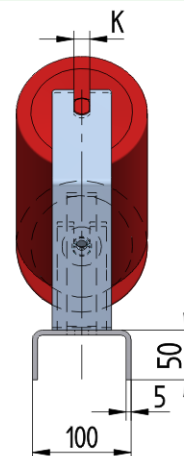

## Válečkové stolice

Verze:

BB(mm)	Úhel°	D(mm)	RL(mm)	h(mm)	E(mm)	m(kg)	Artikl
500	15	63,89,108	200	125	790	7.30	PAS05015125
500	20	63,89,108	200	125	790	7.40	PAS05020125
500	25	63,89,108	200	125	790	7.50	PAS05025125
500	30	63,89,108	200	125	790	7.60	PAS05030125
500	35	63,89,108	200	125	790	7.70	PAS05035125
500	40	63,89,108	200	125	790	7.80	PAS05040125
500	45	63,89,108	200	125	790	7.90	PAS05045125
650	15	63,89,108	250	125	940	8.50	PAS06515125
650	20	63,89,108	250	125	940	8.60	PAS06520125
650	25	63,89,108	250	125	940	8.70	PAS06525125
650	30	63,89,108	250	125	940	8.90	PAS06530125
650	35	63,89,108	250	125	940	9.00	PAS06535125
650	40	63,89,108	250	125	940	9.30	PAS06540125
650	45	63,89,108	250	125	940	9.60	PAS06545125
800	15	63,89,108	315	125	1140	10.20	PAS08015125
800	20	63,89,108	315	125	1140	10.40	PAS08020125
800	25	63,89,108	315	125	1140	10.50	PAS08025125
800	30	63,89,108	315	125	1140	10.80	PAS08030125
800	35	63,89,108	315	125	1140	10.90	PAS08035125
800	40	63,89,108	315	125	1140	11.10	PAS08040125