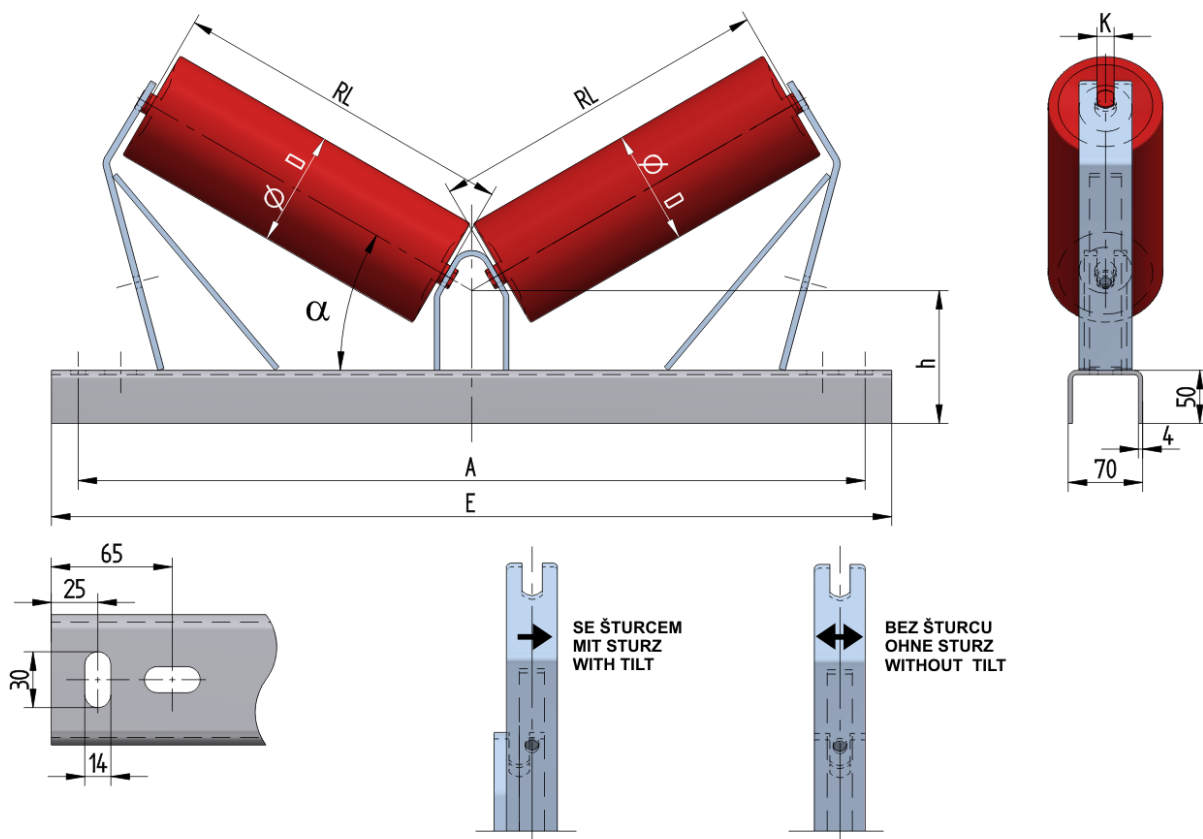

## Válečkové stolice

Verze:

BB(mm)	Úhel°	D(mm)	RL2(mm)	h(mm)	A(mm)	E(mm)	m(kg)	Artikl
400	15	63.5,89,108	250	125	640	690	4.56	<a href="#">PE204015125</a>
400	20	63.5,89,108	250	125	640	690	4.73	<a href="#">PE204020125</a>
400	25	63.5,89,108	250	125	640	690	4.92	<a href="#">PE204025125</a>
400	30	63.5,89,108	250	125	640	690	5.02	<a href="#">PE204030125</a>
500	15	63.5,89,108	315	125	740	790	5.15	<a href="#">PE205015125</a>
500	20	63.5,89,108	315	125	740	790	5.35	<a href="#">PE205020125</a>
500	25	63.5,89,108	315	125	740	790	5.53	<a href="#">PE205025125</a>
500	30	63.5,89,108	315	125	740	790	5.71	<a href="#">PE205030125</a>
650	15	63.5,89,108	380	125	890	940	6.00	<a href="#">PE206515125</a>
650	20	63.5,89,108	380	125	890	940	6.18	<a href="#">PE206520125</a>
650	25	63.5,89,108	380	125	890	940	6.40	<a href="#">PE206525125</a>
650	30	63.5,89,108	380	125	890	940	6.57	<a href="#">PE206530125</a>
800	15	63.5,89,108	465	125	1090	1140	7.05	<a href="#">PE208015125</a>
800	20	63.5,89,108	465	125	1090	1140	7.29	<a href="#">PE208020125</a>
800	25	63.5,89,108	465	125	1090	1140	8.06	<a href="#">PE208025125</a>
800	30	63.5,89,108	465	125	1090	1140	8.37	<a href="#">PE208030125</a>