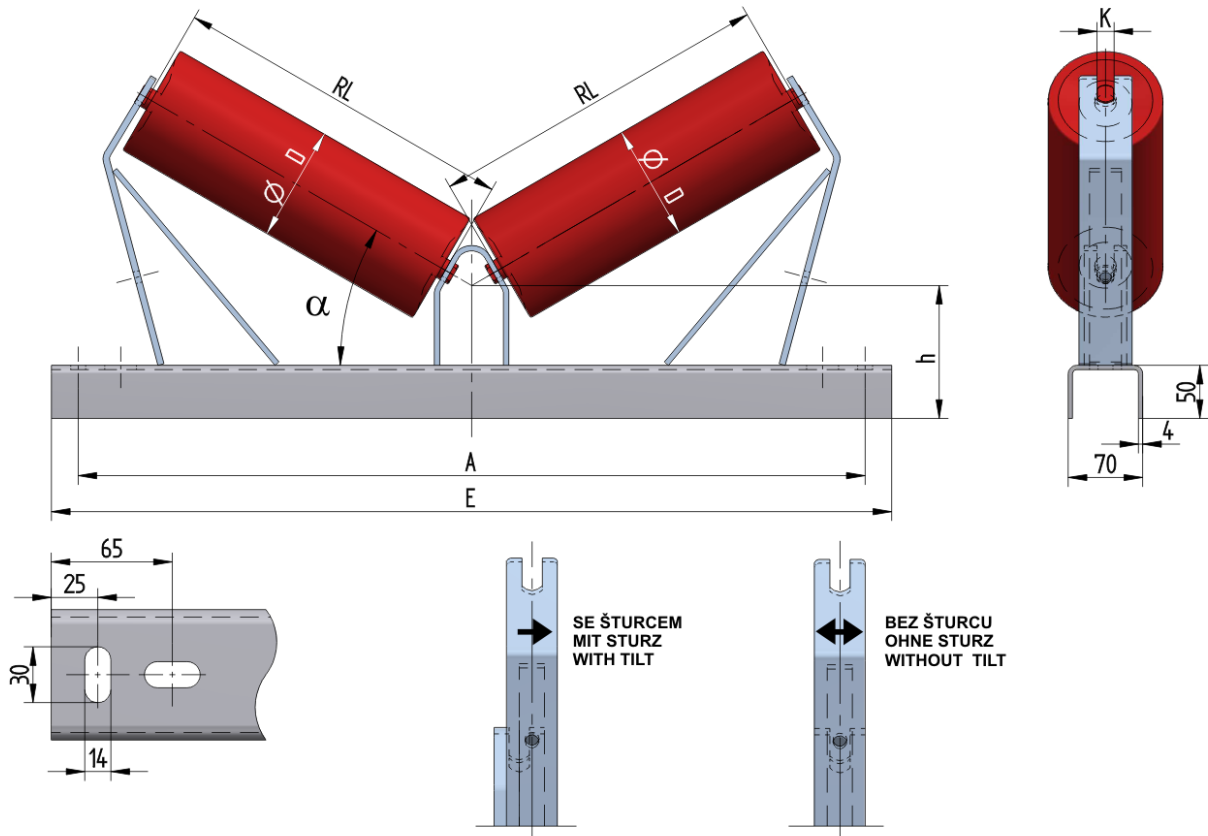

## Válečkové stolice

Verze:

BB(mm)	Úhel°	D(mm)	RL2(mm)	h(mm)	A(mm)	E(mm)	m(kg)	Artikl
650	15	63.5,89,108,133	380	150	890	940	6.19	<a href="#">PE206515150</a>
650	20	63.5,89,108,133	380	150	890	940	6.39	<a href="#">PE206520150</a>
650	25	63.5,89,108,133	380	150	890	940	6.61	<a href="#">PE206525150</a>
650	30	63.5,89,108,133	380	150	890	940	6.78	<a href="#">PE206530150</a>
800	15	63.5,89,108,133	465	150	1090	1140	7.70	<a href="#">PE208015150</a>
800	20	63.5,89,108,133	465	150	1090	1140	8.00	<a href="#">PE208020150</a>
800	25	63.5,89,108,133	465	150	1090	1140	8.30	<a href="#">PE208025150</a>
800	30	63.5,89,108,133	465	150	1090	1140	8.70	<a href="#">PE208030150</a>