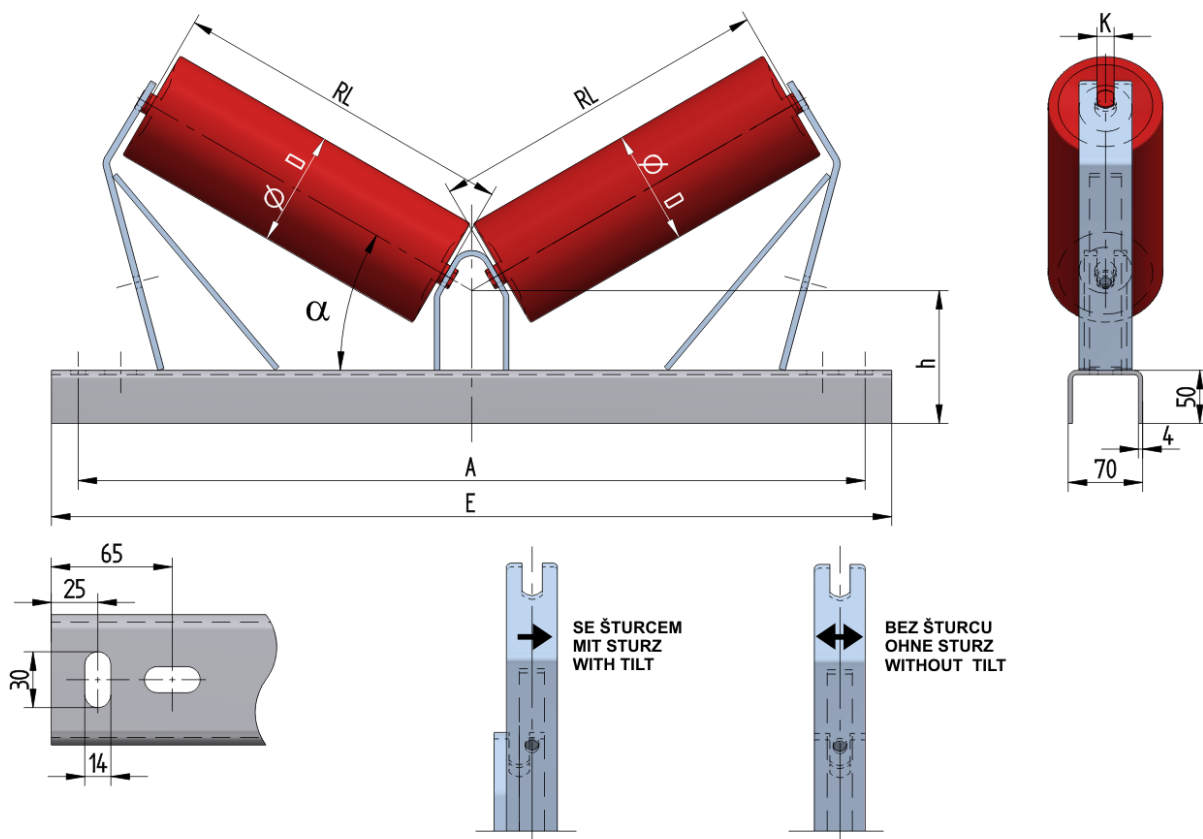

## Válečkové stolice

Verze:

BB(mm)	Úhel°	D(mm)	RL2(mm)	h(mm)	A(mm)	E(mm)	m(kg)	Artikl
650	15	63.5,89,108,133	380	150	890	940	6.19	<a href="#">PE206515150</a>
650	20	63.5,89,108,133	380	150	890	940	6.39	<a href="#">PE206520150</a>
650	25	63.5,89,108,133	380	150	890	940	6.61	<a href="#">PE206525150</a>
650	30	63.5,89,108,133	380	150	890	940	6.78	<a href="#">PE206530150</a>
800	15	63.5,89,108,133	465	150	1090	1140	7.70	<a href="#">PE208015150</a>
800	20	63.5,89,108,133	465	150	1090	1140	8.00	<a href="#">PE208020150</a>
800	25	63.5,89,108,133	465	150	1090	1140	8.30	<a href="#">PE208025150</a>
800	30	63.5,89,108,133	465	150	1090	1140	8.70	<a href="#">PE208030150</a>