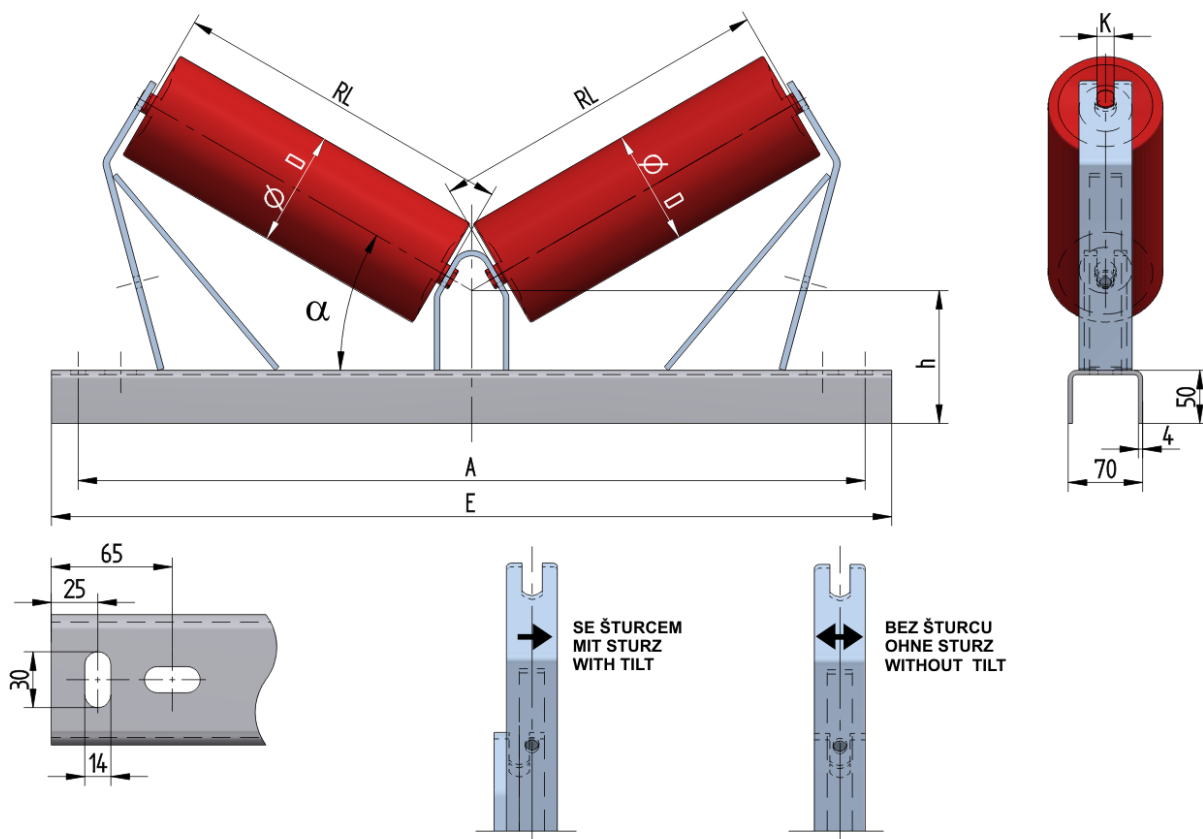

BB(mm)	Úhel°	D(mm)	RL2(mm)	h(mm)	A(mm)	E(mm)	m(kg)	Artikl
650	15	63.5,89,108,133	380	150	890	940	6.19	PE206515150
650	20	63.5,89,108,133	380	150	890	940	6.39	PE206520150
650	25	63.5,89,108,133	380	150	890	940	6.61	PE206525150
650	30	63.5,89,108,133	380	150	890	940	6.78	PE206530150
800	15	63.5,89,108,133	465	150	1090	1140	7.70	PE208015150
800	20	63.5,89,108,133	465	150	1090	1140	8.00	PE208020150
800	25	63.5,89,108,133	465	150	1090	1140	8.30	PE208025150
800	30	63.5,89,108,133	465	150	1090	1140	8.70	PE208030150