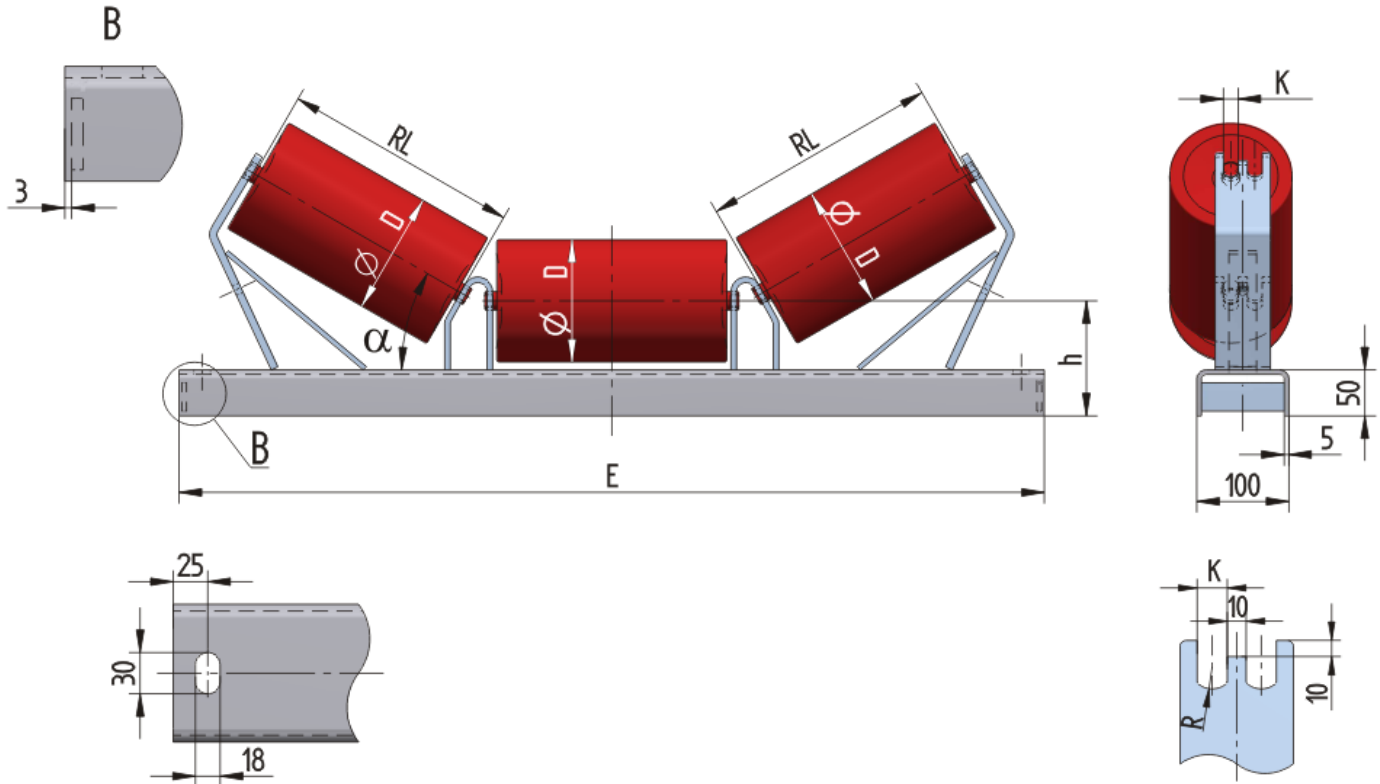

## Válečkové stolice PAL

U70/50/4-DIN 59413

Verze: 2020-11-03

BB(mm)	Úhel°	D(mm)	RL(mm)	h(mm)	E(mm)	m(kg)	Artikl
650	15	89,108,133	250	135	940	9.20	<a href="#">PUH-L06515135</a>
650	20	89,108,133	250	135	940	9.40	<a href="#">PUH-L06520135</a>
650	25	89,108,133	250	135	940	9.70	<a href="#">PUH-L06525135</a>
650	30	89,108,133	250	135	940	9.80	<a href="#">PUH-L06530135</a>
650	35	89,108,133	250	135	940	10.00	<a href="#">PUH-L06535135</a>
650	40	89,108,133	250	135	940	10.30	<a href="#">PUH-L06540135</a>
650	45	89,108,133	250	135	940	10.50	<a href="#">PUH-L06545135</a>
800	15	89,108,133	315	135	1140	10.70	<a href="#">PUH-L08015135</a>
800	20	89,108,133	315	135	1140	10.90	<a href="#">PUH-L08020135</a>
800	25	89,108,133	315	135	1140	11.20	<a href="#">PUH-L08025135</a>
800	30	89,108,133	315	135	1140	11.40	<a href="#">PUH-L08030135</a>
800	35	89,108,133	315	135	1140	11.60	<a href="#">PUH-L08035135</a>
800	40	89,108,133	315	135	1140	12.00	<a href="#">PUH-L08040135</a>
800	45	89,108,133	315	135	1140	12.20	<a href="#">PUH-L08045135</a>
1000	15	89,108,133	380	135	1340	12.20	<a href="#">PUH-L10015135</a>
1000	20	89,108,133	380	135	1340	12.50	<a href="#">PUH-L10020135</a>
1000	25	89,108,133	380	135	1340	12.80	<a href="#">PUH-L10025135</a>
1000	30	89,108,133	380	135	1340	13.10	<a href="#">PUH-L10030135</a>
1000	35	89,108,133	380	135	1340	13.30	<a href="#">PUH-L10035135</a>