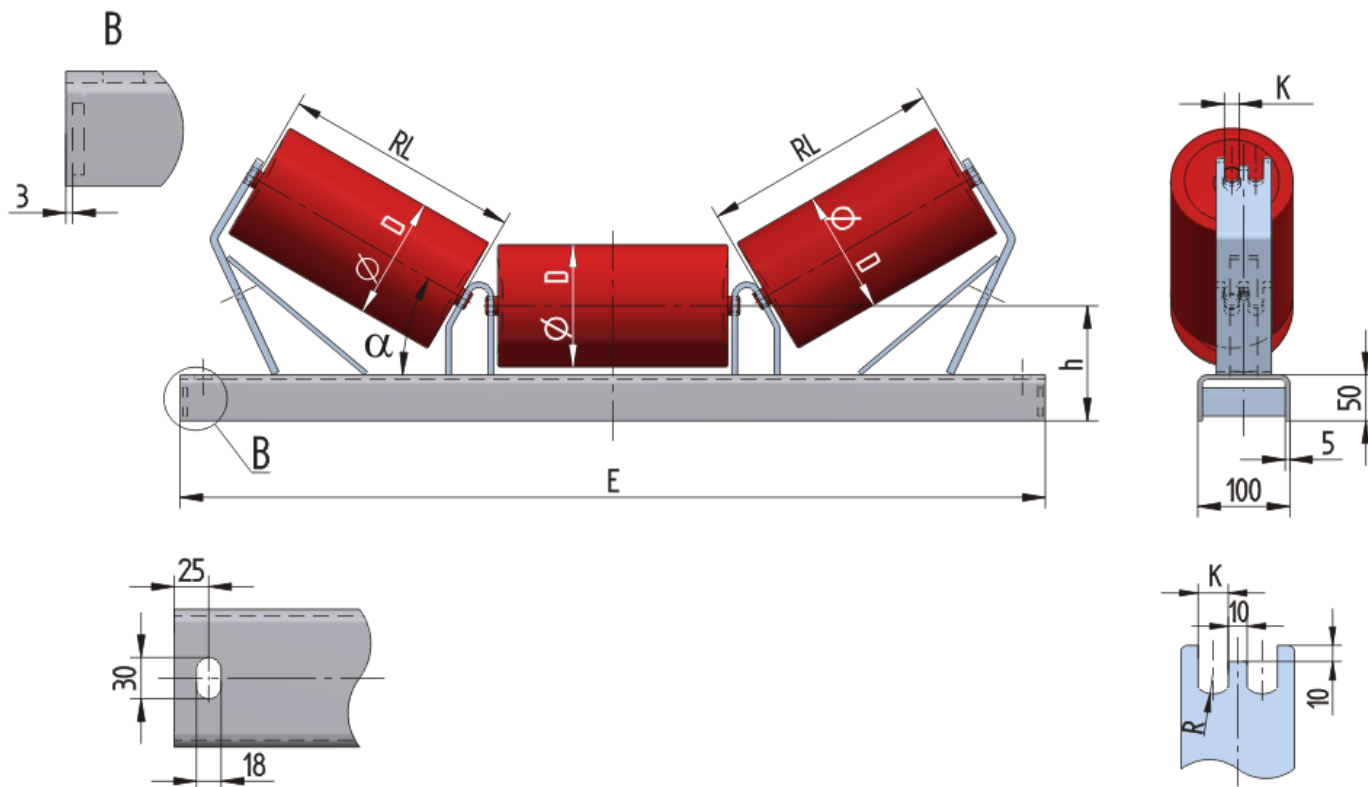

## Válečkové stolice

Verze:

BB(mm)	Úhel°	D(mm)	RL(mm)	h(mm)	E(mm)	m(kg)	Artikl
650	15	89,108,133	250	135	940	9.90	<a href="#">PUH06515135</a>
650	20	89,108,133	250	135	940	10.20	<a href="#">PUH06520135</a>
650	25	89,108,133	250	135	940	10.40	<a href="#">PUH06525135</a>
650	30	89,108,133	250	135	940	10.70	<a href="#">PUH06530135</a>
650	35	89,108,133	250	135	940	11.00	<a href="#">PUH06535135</a>
650	40	89,108,133	250	135	940	11.40	<a href="#">PUH06540135</a>
650	45	89,108,133	250	135	940	11.70	<a href="#">PUH06545135</a>
800	15	89,108,133	315	135	1140	11.50	<a href="#">PUH08015135</a>
800	20	89,108,133	315	135	1140	11.80	<a href="#">PUH08020135</a>
800	25	89,108,133	315	135	1140	12.20	<a href="#">PUH08025135</a>
800	30	89,108,133	315	135	1140	12.50	<a href="#">PUH08030135</a>
800	35	89,108,133	315	135	1140	12.80	<a href="#">PUH08035135</a>
800	40	89,108,133	315	135	1140	13.20	<a href="#">PUH08040135</a>
800	45	89,108,133	315	135	1140	13.60	<a href="#">PUH08045135</a>
1000	15	89,108,133	380	135	1340	13.10	<a href="#">PUH10015135</a>
1000	20	89,108,133	380	135	1340	13.50	<a href="#">PUH10020135</a>
1000	25	89,108,133	380	135	1340	13.90	<a href="#">PUH10025135</a>
1000	30	89,108,133	380	135	1340	14.30	<a href="#">PUH10030135</a>
1000	35	89,108,133	380	135	1340	14.70	<a href="#">PUH10035135</a>