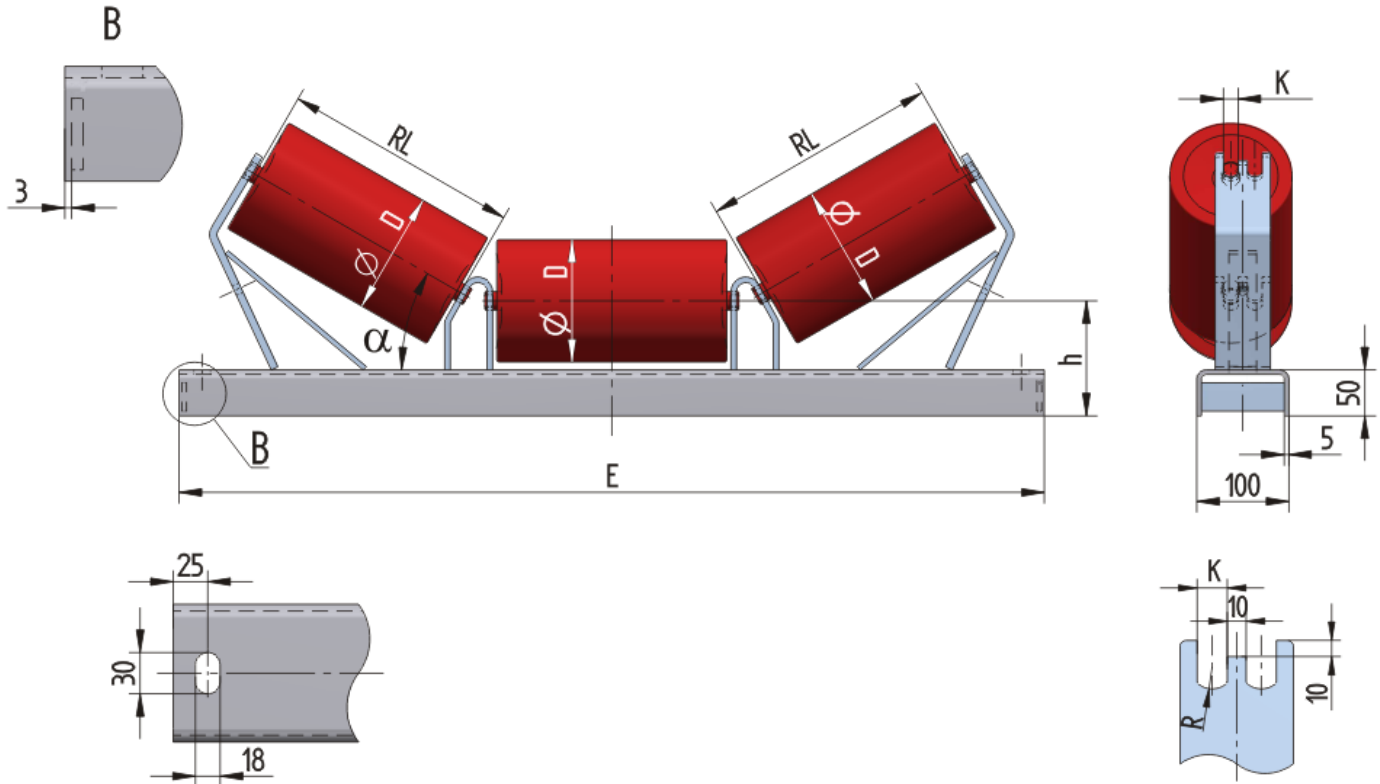

## Válečkové stolice PAL

U70/50/4-DIN 59413

Verze: 2020-11-03

BB(mm)	Úhel°	D(mm)	RL(mm)	h(mm)	E(mm)	m(kg)	Artikl
650	15	89,108,133	250	135	940	9.90	<a href="#">PUH06515135</a>
650	20	89,108,133	250	135	940	10.20	<a href="#">PUH06520135</a>
650	25	89,108,133	250	135	940	10.40	<a href="#">PUH06525135</a>
650	30	89,108,133	250	135	940	10.70	<a href="#">PUH06530135</a>
650	35	89,108,133	250	135	940	11.00	<a href="#">PUH06535135</a>
650	40	89,108,133	250	135	940	11.40	<a href="#">PUH06540135</a>
650	45	89,108,133	250	135	940	11.70	<a href="#">PUH06545135</a>
800	15	89,108,133	315	135	1140	11.50	<a href="#">PUH08015135</a>
800	20	89,108,133	315	135	1140	11.80	<a href="#">PUH08020135</a>
800	25	89,108,133	315	135	1140	12.20	<a href="#">PUH08025135</a>
800	30	89,108,133	315	135	1140	12.50	<a href="#">PUH08030135</a>
800	35	89,108,133	315	135	1140	12.80	<a href="#">PUH08035135</a>
800	40	89,108,133	315	135	1140	13.20	<a href="#">PUH08040135</a>
800	45	89,108,133	315	135	1140	13.60	<a href="#">PUH08045135</a>
1000	15	89,108,133	380	135	1340	13.10	<a href="#">PUH10015135</a>
1000	20	89,108,133	380	135	1340	13.50	<a href="#">PUH10020135</a>
1000	25	89,108,133	380	135	1340	13.90	<a href="#">PUH10025135</a>
1000	30	89,108,133	380	135	1340	14.30	<a href="#">PUH10030135</a>
1000	35	89,108,133	380	135	1340	14.70	<a href="#">PUH10035135</a>