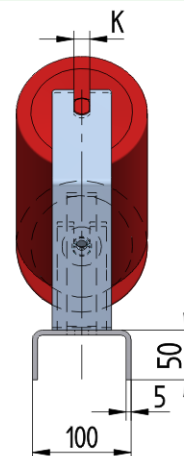

SE ŠTURCEM
MIT STURZ
WITH TILT

BEZ ŠTURCU
OHNE STURZ
WITHOUT TILT

BB(mm)	Úhel°	D(mm)	RL(mm)	h(mm)	E(mm)	m(kg)	Artikl
500	15	89,108,133	200	135	790	8.00	PUS05015135
500	20	89,108,133	200	135	790	8.10	PUS05020135
500	25	89,108,133	200	135	790	8.30	PUS05025135
500	30	89,108,133	200	135	790	8.40	PUS05030135
500	35	89,108,133	200	135	790	8.50	PUS05035135
500	40	89,108,133	200	135	790	8.60	PUS05040135
500	45	89,108,133	200	135	790	8.80	PUS05045135
650	15	89,108,133	250	135	940	9.20	PUS06515135
650	20	89,108,133	250	135	940	9.30	PUS06520135
650	25	89,108,133	250	135	940	9.40	PUS06525135
650	30	89,108,133	250	135	940	9.70	PUS06530135
650	35	89,108,133	250	135	940	9.80	PUS06535135
650	40	89,108,133	250	135	940	9.90	PUS06540135
650	45	89,108,133	250	135	940	10.00	PUS06545135
800	15	89,108,133	315	135	1140	10.70	PUS08015135
800	20	89,108,133	315	135	1140	10.90	PUS08020135
800	25	89,108,133	315	135	1140	11.00	PUS08025135
800	30	89,108,133	315	135	1140	11.30	PUS08030135
800	35	89,108,133	315	135	1140	11.70	PUS08035135
800	40	89,108,133	315	135	1140	11.81	PUS08040135