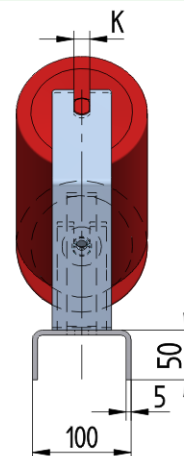

## Válečkové stolice

Verze:

SE ŠTURCEM  
MIT STURZ  
WITH TILT

BEZ ŠTURCU  
OHNE STURZ  
WITHOUT TILT

BB(mm)	Úhel°	D(mm)	RL(mm)	h(mm)	E(mm)	m(kg)	Artikl
500	15	89,108,133	200	135	790	8.00	PUS05015135
500	20	89,108,133	200	135	790	8.10	PUS05020135
500	25	89,108,133	200	135	790	8.30	PUS05025135
500	30	89,108,133	200	135	790	8.40	PUS05030135
500	35	89,108,133	200	135	790	8.50	PUS05035135
500	40	89,108,133	200	135	790	8.60	PUS05040135
500	45	89,108,133	200	135	790	8.80	PUS05045135
650	15	89,108,133	250	135	940	9.20	PUS06515135
650	20	89,108,133	250	135	940	9.30	PUS06520135
650	25	89,108,133	250	135	940	9.40	PUS06525135
650	30	89,108,133	250	135	940	9.70	PUS06530135
650	35	89,108,133	250	135	940	9.80	PUS06535135
650	40	89,108,133	250	135	940	9.90	PUS06540135
650	45	89,108,133	250	135	940	10.00	PUS06545135
800	15	89,108,133	315	135	1140	10.70	PUS08015135
800	20	89,108,133	315	135	1140	10.90	PUS08020135
800	25	89,108,133	315	135	1140	11.00	PUS08025135
800	30	89,108,133	315	135	1140	11.30	PUS08030135
800	35	89,108,133	315	135	1140	11.70	PUS08035135
800	40	89,108,133	315	135	1140	11.81	PUS08040135