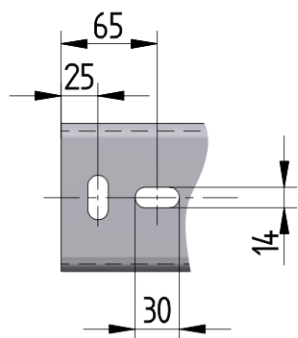

## Válečkové stolice

Verze:

SE ŠTURCEM  
MIT STURZ  
WITH TILT

BEZ ŠTURCU  
OHNE STURZ  
WITHOUT TILT

BB(mm)	Úhel°	D(mm)	RL(mm)	h(mm)	E(mm)	m(kg)	Artikl
500	15	89,108,133	200	135	790	8.00	PUS05015135
500	20	89,108,133	200	135	790	8.10	PUS05020135
500	25	89,108,133	200	135	790	8.30	PUS05025135
500	30	89,108,133	200	135	790	8.40	PUS05030135
500	35	89,108,133	200	135	790	8.50	PUS05035135
500	40	89,108,133	200	135	790	8.60	PUS05040135
500	45	89,108,133	200	135	790	8.80	PUS05045135
650	15	89,108,133	250	135	940	9.20	PUS06515135
650	20	89,108,133	250	135	940	9.30	PUS06520135
650	25	89,108,133	250	135	940	9.40	PUS06525135
650	30	89,108,133	250	135	940	9.70	PUS06530135
650	35	89,108,133	250	135	940	9.80	PUS06535135
650	40	89,108,133	250	135	940	9.90	PUS06540135
650	45	89,108,133	250	135	940	10.00	PUS06545135
800	15	89,108,133	315	135	1140	10.70	PUS08015135
800	20	89,108,133	315	135	1140	10.90	PUS08020135
800	25	89,108,133	315	135	1140	11.00	PUS08025135
800	30	89,108,133	315	135	1140	11.30	PUS08030135
800	35	89,108,133	315	135	1140	11.70	PUS08035135
800	40	89,108,133	315	135	1140	11.81	PUS08040135