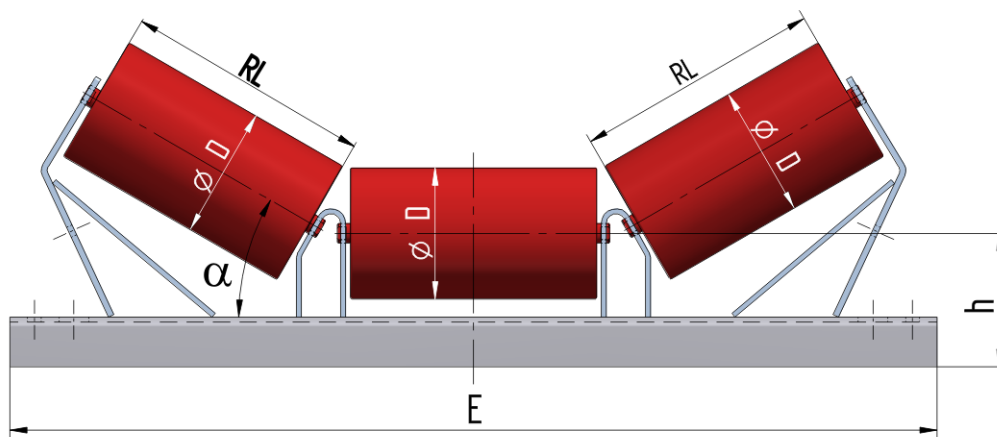

## Válečkové stolice

Verze:

SE ŠTURCEM  
MIT STURZ  
WITH TILT

BEZ ŠTURCU  
OHNE STURZ  
WITHOUT TILT

BB(mm)	Úhel°	D(mm)	RL(mm)	h(mm)	E(mm)	m(kg)	Artikl
500	15	89,108,133	200	135	790	8.00	PUS05015135
500	20	89,108,133	200	135	790	8.10	PUS05020135
500	25	89,108,133	200	135	790	8.30	PUS05025135
500	30	89,108,133	200	135	790	8.40	PUS05030135
500	35	89,108,133	200	135	790	8.50	PUS05035135
500	40	89,108,133	200	135	790	8.60	PUS05040135
500	45	89,108,133	200	135	790	8.80	PUS05045135
650	15	89,108,133	250	135	940	9.20	PUS06515135
650	20	89,108,133	250	135	940	9.30	PUS06520135
650	25	89,108,133	250	135	940	9.40	PUS06525135
650	30	89,108,133	250	135	940	9.70	PUS06530135
650	35	89,108,133	250	135	940	9.80	PUS06535135
650	40	89,108,133	250	135	940	9.90	PUS06540135
650	45	89,108,133	250	135	940	10.00	PUS06545135
800	15	89,108,133	315	135	1140	10.70	PUS08015135
800	20	89,108,133	315	135	1140	10.90	PUS08020135
800	25	89,108,133	315	135	1140	11.00	PUS08025135
800	30	89,108,133	315	135	1140	11.30	PUS08030135
800	35	89,108,133	315	135	1140	11.70	PUS08035135
800	40	89,108,133	315	135	1140	11.81	PUS08040135