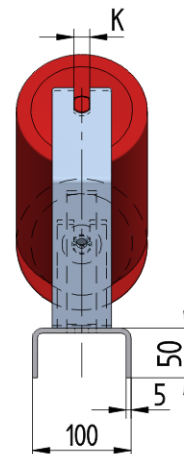

## Válečkové stolice

Verze:

SE ŠTURCEM  
MIT STURZ  
WITH TILT

BEZ ŠTURCU  
OHNE STURZ  
WITHOUT TILT

BB(mm)	Úhel°	D(mm)	RL(mm)	h(mm)	E(mm)	m(kg)	Artikl
500	15	89,108,133	200	135	790	8.00	PUS05015135
500	20	89,108,133	200	135	790	8.10	PUS05020135
500	25	89,108,133	200	135	790	8.30	PUS05025135
500	30	89,108,133	200	135	790	8.40	PUS05030135
500	35	89,108,133	200	135	790	8.50	PUS05035135
500	40	89,108,133	200	135	790	8.60	PUS05040135
500	45	89,108,133	200	135	790	8.80	PUS05045135
650	15	89,108,133	250	135	940	9.20	PUS06515135
650	20	89,108,133	250	135	940	9.30	PUS06520135
650	25	89,108,133	250	135	940	9.40	PUS06525135
650	30	89,108,133	250	135	940	9.70	PUS06530135
650	35	89,108,133	250	135	940	9.80	PUS06535135
650	40	89,108,133	250	135	940	9.90	PUS06540135
650	45	89,108,133	250	135	940	10.00	PUS06545135
800	15	89,108,133	315	135	1140	10.70	PUS08015135
800	20	89,108,133	315	135	1140	10.90	PUS08020135
800	25	89,108,133	315	135	1140	11.00	PUS08025135
800	30	89,108,133	315	135	1140	11.30	PUS08030135
800	35	89,108,133	315	135	1140	11.70	PUS08035135
800	40	89,108,133	315	135	1140	11.81	PUS08040135