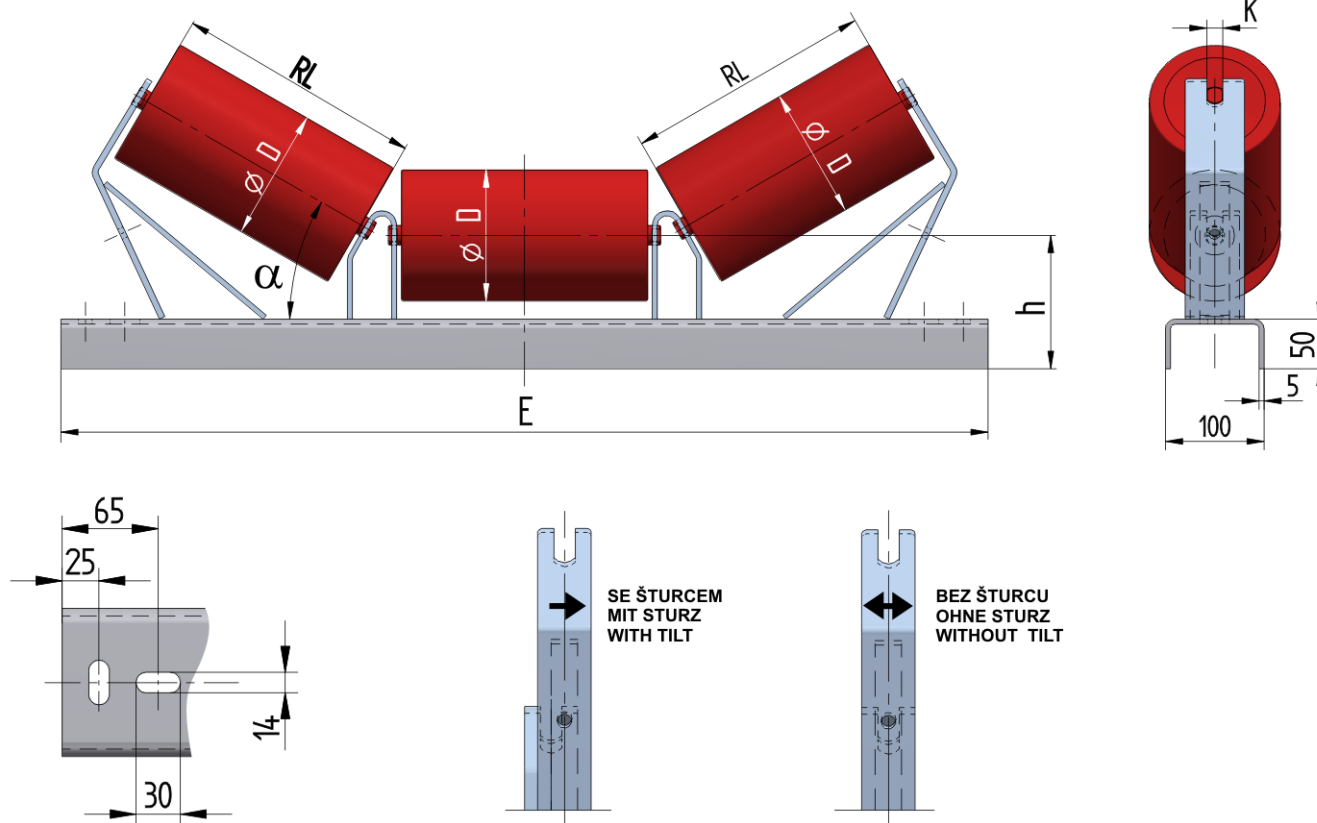

## Válečkové stolice PAL

U70/50/4-DIN 59413

Verze: 2020-11-03

BB(mm)	Úhel°	D(mm)	RL(mm)	h(mm)	E(mm)	m(kg)	Artikl
500	15	89,108,133	200	135	790	8.00	PUS05015135
500	20	89,108,133	200	135	790	8.10	PUS05020135
500	25	89,108,133	200	135	790	8.30	PUS05025135
500	30	89,108,133	200	135	790	8.40	PUS05030135
500	35	89,108,133	200	135	790	8.50	PUS05035135
500	40	89,108,133	200	135	790	8.60	PUS05040135
500	45	89,108,133	200	135	790	8.80	PUS05045135
650	15	89,108,133	250	135	940	9.20	PUS06515135
650	20	89,108,133	250	135	940	9.30	PUS06520135
650	25	89,108,133	250	135	940	9.40	PUS06525135
650	30	89,108,133	250	135	940	9.70	PUS06530135
650	35	89,108,133	250	135	940	9.80	PUS06535135
650	40	89,108,133	250	135	940	9.90	PUS06540135
650	45	89,108,133	250	135	940	10.00	PUS06545135
800	15	89,108,133	315	135	1140	10.70	PUS08015135
800	20	89,108,133	315	135	1140	10.90	PUS08020135
800	25	89,108,133	315	135	1140	11.00	PUS08025135
800	30	89,108,133	315	135	1140	11.30	PUS08030135
800	35	89,108,133	315	135	1140	11.70	PUS08035135
800	40	89,108,133	315	135	1140	11.81	PUS08040135