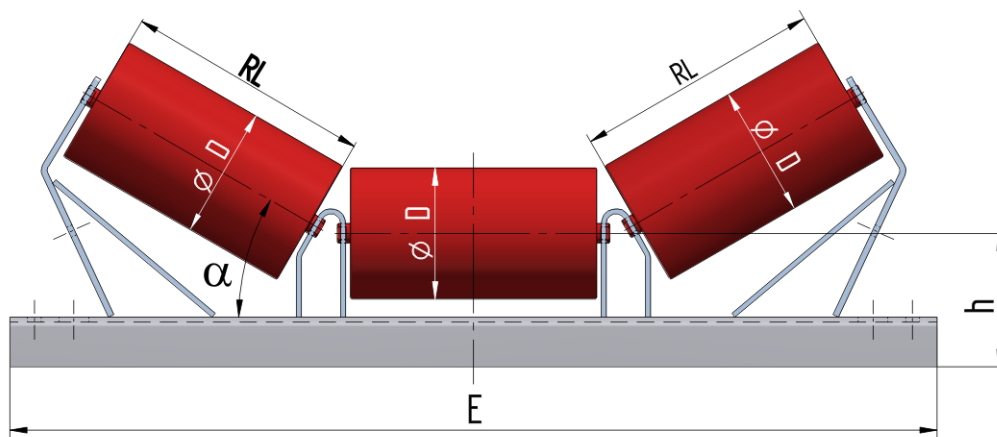

SE ŠTURCEM
MIT STURZ
WITH TILT

BEZ ŠTURCU
OHNE STURZ
WITHOUT TILT

BB(mm)	Úhel°	D(mm)	RL(mm)	h(mm)	E(mm)	m(kg)	Artikl
500	15	89,108,133	200	135	790	8.00	PUS05015135
500	20	89,108,133	200	135	790	8.10	PUS05020135
500	25	89,108,133	200	135	790	8.30	PUS05025135
500	30	89,108,133	200	135	790	8.40	PUS05030135
500	35	89,108,133	200	135	790	8.50	PUS05035135
500	40	89,108,133	200	135	790	8.60	PUS05040135
500	45	89,108,133	200	135	790	8.80	PUS05045135
650	15	89,108,133	250	135	940	9.20	PUS06515135
650	20	89,108,133	250	135	940	9.30	PUS06520135
650	25	89,108,133	250	135	940	9.40	PUS06525135
650	30	89,108,133	250	135	940	9.70	PUS06530135
650	35	89,108,133	250	135	940	9.80	PUS06535135
650	40	89,108,133	250	135	940	9.90	PUS06540135
650	45	89,108,133	250	135	940	10.00	PUS06545135
800	15	89,108,133	315	135	1140	10.70	PUS08015135
800	20	89,108,133	315	135	1140	10.90	PUS08020135
800	25	89,108,133	315	135	1140	11.00	PUS08025135
800	30	89,108,133	315	135	1140	11.30	PUS08030135
800	35	89,108,133	315	135	1140	11.70	PUS08035135
800	40	89,108,133	315	135	1140	11.81	PUS08040135