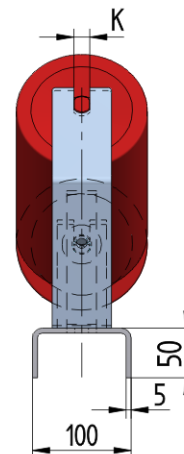

SE ŠTURCEM
MIT STURZ
WITH TILT

BEZ ŠTURCU
OHNE STURZ
WITHOUT TILT

BB(mm)	Úhel°	D(mm)	RL(mm)	h(mm)	E(mm)	m(kg)	Artikl
500	15	89,108,133	200	135	790	8.00	PUS05015135
500	20	89,108,133	200	135	790	8.10	PUS05020135
500	25	89,108,133	200	135	790	8.30	PUS05025135
500	30	89,108,133	200	135	790	8.40	PUS05030135
500	35	89,108,133	200	135	790	8.50	PUS05035135
500	40	89,108,133	200	135	790	8.60	PUS05040135
500	45	89,108,133	200	135	790	8.80	PUS05045135
650	15	89,108,133	250	135	940	9.20	PUS06515135
650	20	89,108,133	250	135	940	9.30	PUS06520135
650	25	89,108,133	250	135	940	9.40	PUS06525135
650	30	89,108,133	250	135	940	9.70	PUS06530135
650	35	89,108,133	250	135	940	9.80	PUS06535135
650	40	89,108,133	250	135	940	9.90	PUS06540135
650	45	89,108,133	250	135	940	10.00	PUS06545135
800	15	89,108,133	315	135	1140	10.70	PUS08015135
800	20	89,108,133	315	135	1140	10.90	PUS08020135
800	25	89,108,133	315	135	1140	11.00	PUS08025135
800	30	89,108,133	315	135	1140	11.30	PUS08030135
800	35	89,108,133	315	135	1140	11.70	PUS08035135
800	40	89,108,133	315	135	1140	11.81	PUS08040135