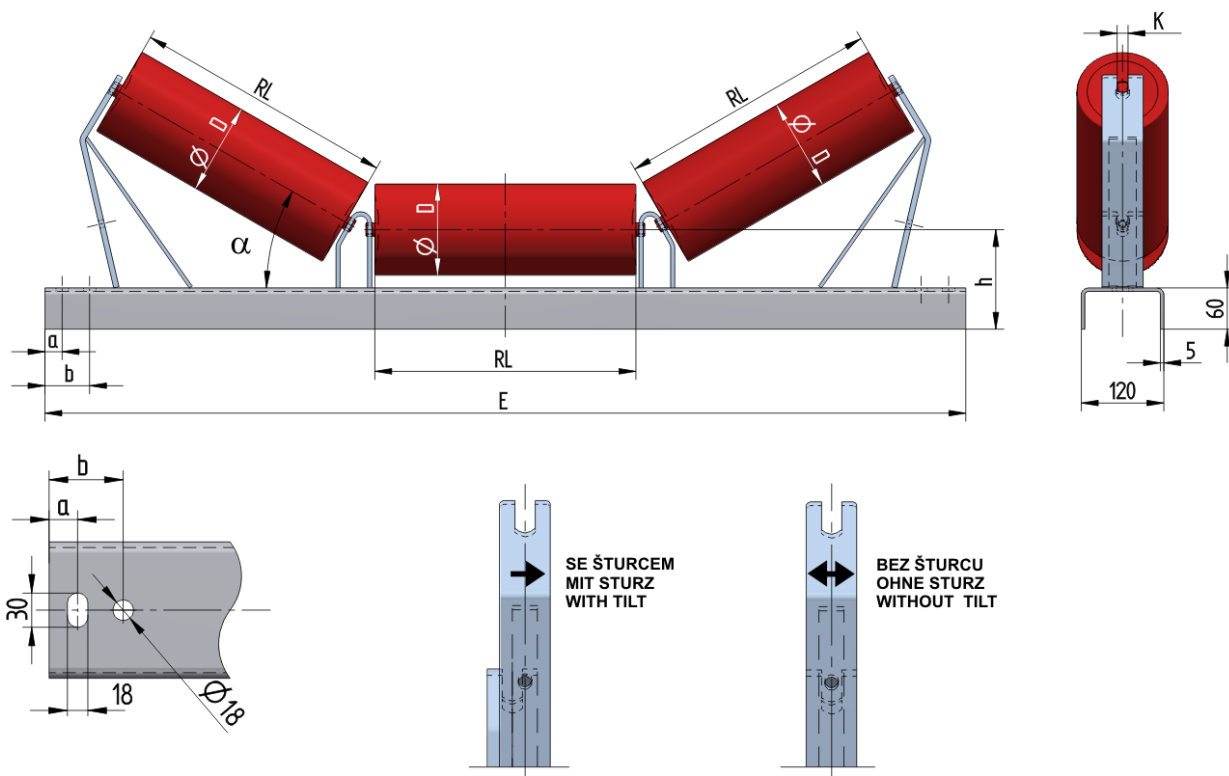

## Válečkové stolice

Verze:

BB(mm)	Úhel°	D(mm)	RL(mm)	h(mm)	a(mm)	b(mm)	E(mm)	m(kg)	Artikl
1000	15	89,108,133	380	145	25	65	1340	15.10	<a href="#">PUT10015145</a>
1000	20	89,108,133	380	145	25	65	1340	15.40	<a href="#">PUT10020145</a>
1000	25	89,108,133	380	145	25	65	1340	15.80	<a href="#">PUT10025145</a>
1000	30	89,108,133	380	145	25	65	1340	16.10	<a href="#">PUT10030145</a>
1000	35	89,108,133	380	145	25	65	1340	16.40	<a href="#">PUT10035145</a>
1000	40	89,108,133	380	145	25	65	1340	17.00	<a href="#">PUT10040145</a>
1000	45	89,108,133	380	145	25	65	1340	17.30	<a href="#">PUT10045145</a>
1200	15	89,108,133	465	145	30	65	1590	17.50	<a href="#">PUT12015145</a>
1200	20	89,108,133	465	145	30	65	1590	17.90	<a href="#">PUT12020145</a>
1200	25	89,108,133	465	145	30	65	1590	18.20	<a href="#">PUT12025145</a>
1200	30	89,108,133	465	145	30	65	1590	18.70	<a href="#">PUT12030145</a>
1200	35	89,108,133	465	145	30	65	1590	19.30	<a href="#">PUT12035145</a>
1200	40	89,108,133	465	145	30	65	1590	19.60	<a href="#">PUT12040145</a>
1200	45	89,108,133	465	145	30	65	1590	20.00	<a href="#">PUT12045145</a>
1400	15	89,108,133	530	145	30	65	1790	19.30	<a href="#">PUT14015145</a>
1400	20	89,108,133	530	145	30	65	1790	19.80	<a href="#">PUT14020145</a>
1400	25	89,108,133	530	145	30	65	1790	20.30	<a href="#">PUT14025145</a>
1400	30	89,108,133	530	145	30	65	1790	20.70	<a href="#">PUT14030145</a>
1400	35	89,108,133	530	145	30	65	1790	21.20	<a href="#">PUT14035145</a>