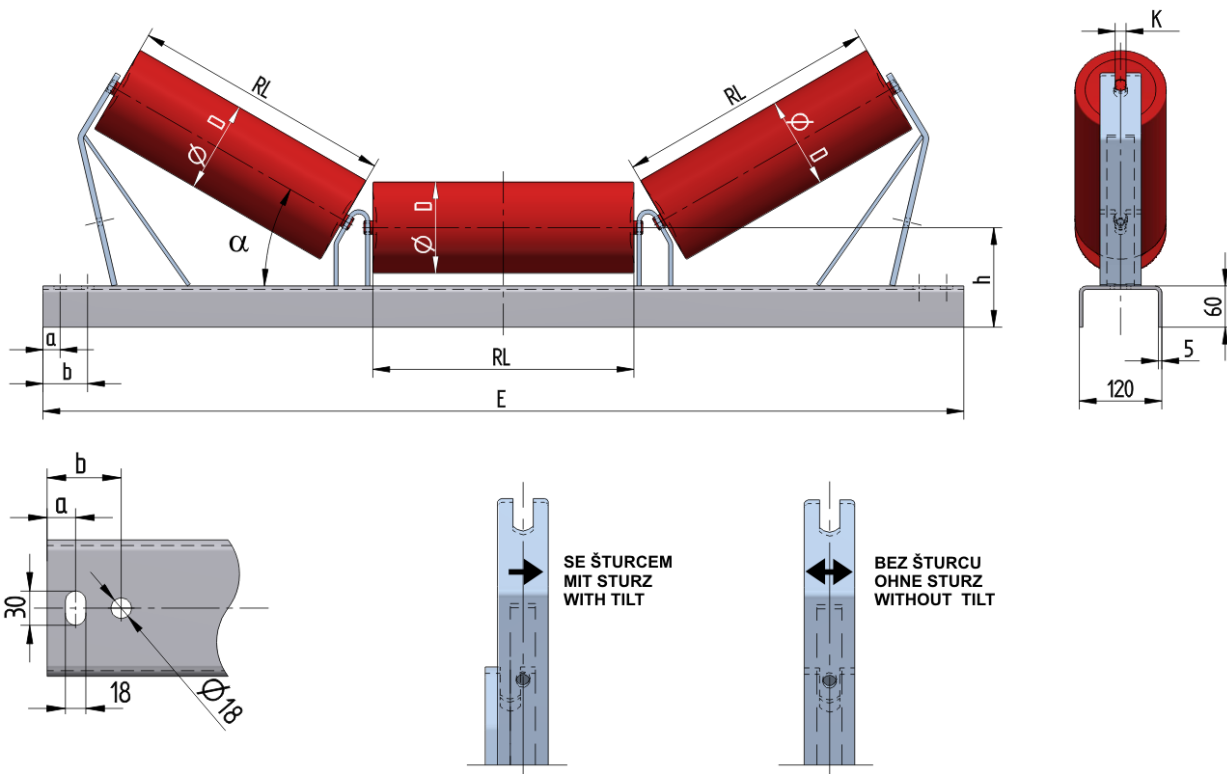

## Válečkové stolice

Verze:

BB(mm)	Úhel°	D(mm)	RL(mm)	h(mm)	a(mm)	b(mm)	E(mm)	m(kg)	Artikl
1000	15	89,108,133	380	145	25	65	1340	15.10	<a href="#">PUT10015145</a>
1000	20	89,108,133	380	145	25	65	1340	15.40	<a href="#">PUT10020145</a>
1000	25	89,108,133	380	145	25	65	1340	15.80	<a href="#">PUT10025145</a>
1000	30	89,108,133	380	145	25	65	1340	16.10	<a href="#">PUT10030145</a>
1000	35	89,108,133	380	145	25	65	1340	16.40	<a href="#">PUT10035145</a>
1000	40	89,108,133	380	145	25	65	1340	17.00	<a href="#">PUT10040145</a>
1000	45	89,108,133	380	145	25	65	1340	17.30	<a href="#">PUT10045145</a>
1200	15	89,108,133	465	145	30	65	1590	17.50	<a href="#">PUT12015145</a>
1200	20	89,108,133	465	145	30	65	1590	17.90	<a href="#">PUT12020145</a>
1200	25	89,108,133	465	145	30	65	1590	18.20	<a href="#">PUT12025145</a>
1200	30	89,108,133	465	145	30	65	1590	18.70	<a href="#">PUT12030145</a>
1200	35	89,108,133	465	145	30	65	1590	19.30	<a href="#">PUT12035145</a>
1200	40	89,108,133	465	145	30	65	1590	19.60	<a href="#">PUT12040145</a>
1200	45	89,108,133	465	145	30	65	1590	20.00	<a href="#">PUT12045145</a>
1400	15	89,108,133	530	145	30	65	1790	19.30	<a href="#">PUT14015145</a>
1400	20	89,108,133	530	145	30	65	1790	19.80	<a href="#">PUT14020145</a>
1400	25	89,108,133	530	145	30	65	1790	20.30	<a href="#">PUT14025145</a>
1400	30	89,108,133	530	145	30	65	1790	20.70	<a href="#">PUT14030145</a>
1400	35	89,108,133	530	145	30	65	1790	21.20	<a href="#">PUT14035145</a>