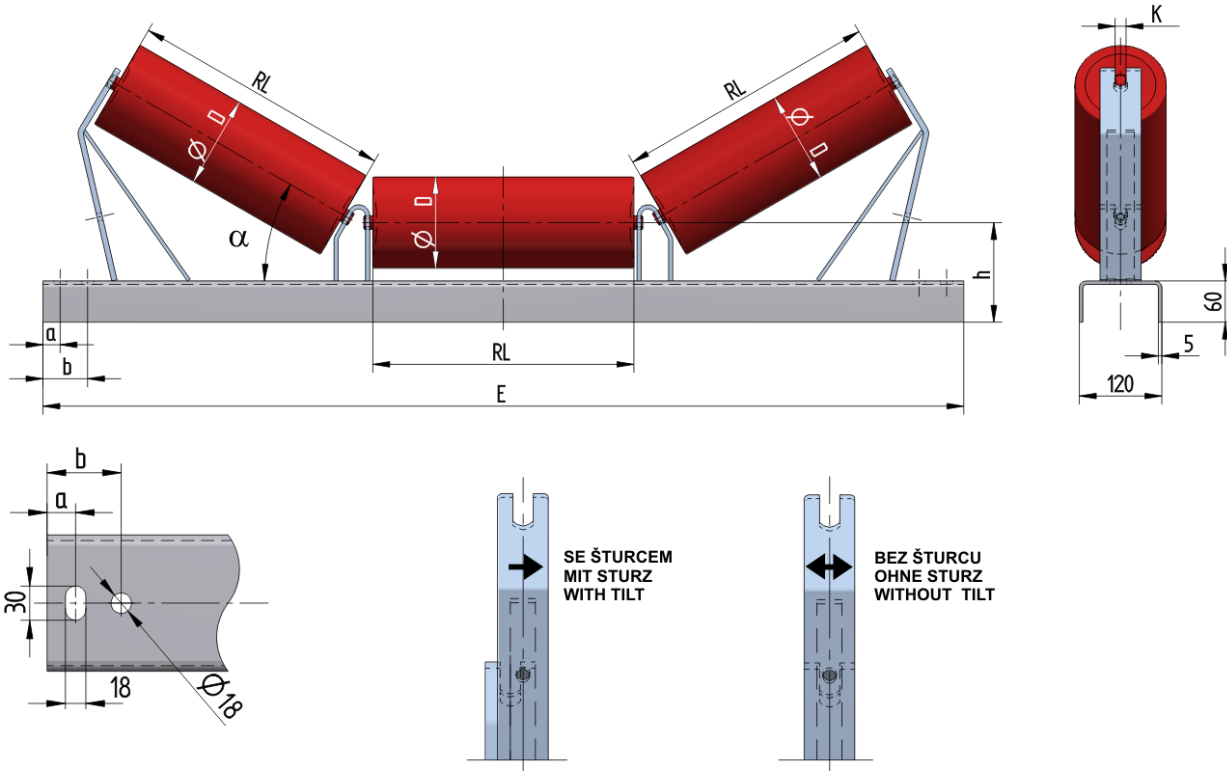

## Válečkové stolice PAL

U70/50/4-DIN 59413

Verze: 2020-11-03

BB(mm)	Úhel°	D(mm)	RL(mm)	h(mm)	a(mm)	b(mm)	E(mm)	m(kg)	Artikl
1000	15	89,108,133	380	145	25	65	1340	15.10	<a href="#">PUT10015145</a>
1000	20	89,108,133	380	145	25	65	1340	15.40	<a href="#">PUT10020145</a>
1000	25	89,108,133	380	145	25	65	1340	15.80	<a href="#">PUT10025145</a>
1000	30	89,108,133	380	145	25	65	1340	16.10	<a href="#">PUT10030145</a>
1000	35	89,108,133	380	145	25	65	1340	16.40	<a href="#">PUT10035145</a>
1000	40	89,108,133	380	145	25	65	1340	17.00	<a href="#">PUT10040145</a>
1000	45	89,108,133	380	145	25	65	1340	17.30	<a href="#">PUT10045145</a>
1200	15	89,108,133	465	145	30	65	1590	17.50	<a href="#">PUT12015145</a>
1200	20	89,108,133	465	145	30	65	1590	17.90	<a href="#">PUT12020145</a>
1200	25	89,108,133	465	145	30	65	1590	18.20	<a href="#">PUT12025145</a>
1200	30	89,108,133	465	145	30	65	1590	18.70	<a href="#">PUT12030145</a>
1200	35	89,108,133	465	145	30	65	1590	19.30	<a href="#">PUT12035145</a>
1200	40	89,108,133	465	145	30	65	1590	19.60	<a href="#">PUT12040145</a>
1200	45	89,108,133	465	145	30	65	1590	20.00	<a href="#">PUT12045145</a>
1400	15	89,108,133	530	145	30	65	1790	19.30	<a href="#">PUT14015145</a>
1400	20	89,108,133	530	145	30	65	1790	19.80	<a href="#">PUT14020145</a>
1400	25	89,108,133	530	145	30	65	1790	20.30	<a href="#">PUT14025145</a>
1400	30	89,108,133	530	145	30	65	1790	20.70	<a href="#">PUT14030145</a>
1400	35	89,108,133	530	145	30	65	1790	21.20	<a href="#">PUT14035145</a>