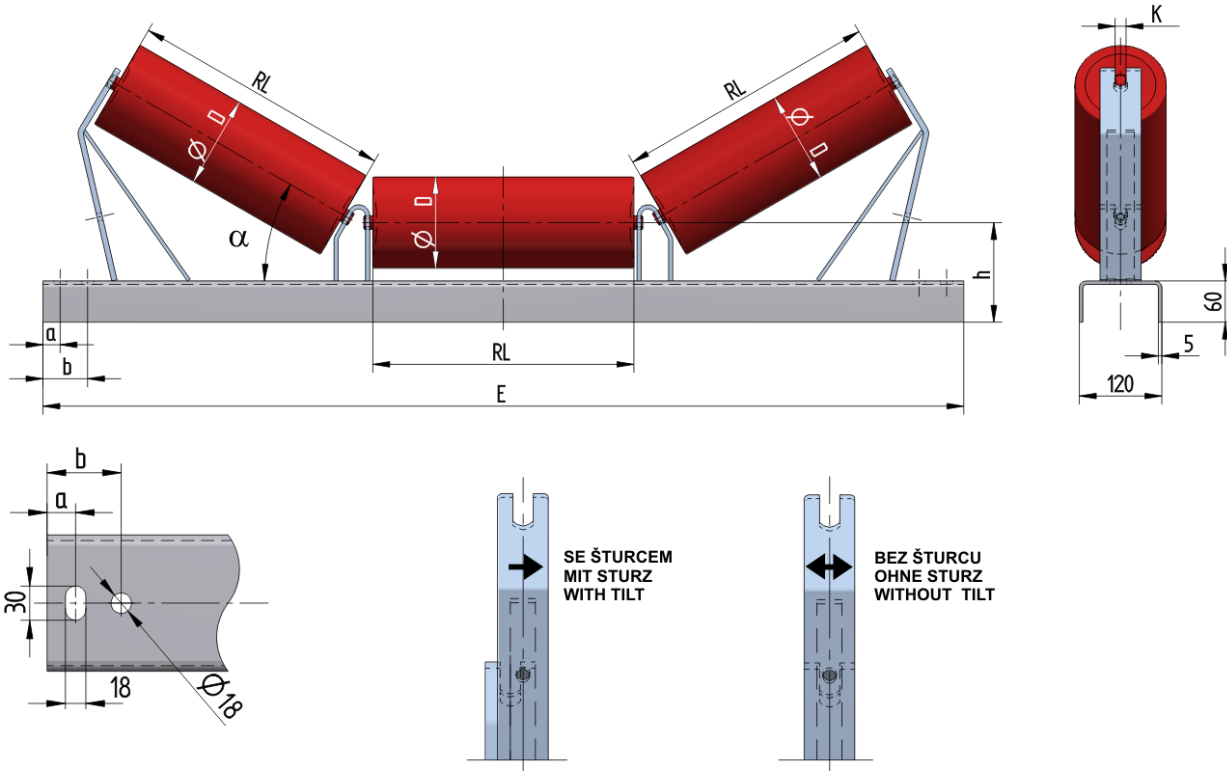

Verze: 2020-11-03

BB(mm)	Úhel°	D(mm)	RL(mm)	h(mm)	a(mm)	b(mm)	E(mm)	m(kg)	Artikl
1000	15	89,108,133	380	145	25	65	1340	15.10	PUT10015145
1000	20	89,108,133	380	145	25	65	1340	15.40	PUT10020145
1000	25	89,108,133	380	145	25	65	1340	15.80	PUT10025145
1000	30	89,108,133	380	145	25	65	1340	16.10	PUT10030145
1000	35	89,108,133	380	145	25	65	1340	16.40	PUT10035145
1000	40	89,108,133	380	145	25	65	1340	17.00	PUT10040145
1000	45	89,108,133	380	145	25	65	1340	17.30	PUT10045145
1200	15	89,108,133	465	145	30	65	1590	17.50	PUT12015145
1200	20	89,108,133	465	145	30	65	1590	17.90	PUT12020145
1200	25	89,108,133	465	145	30	65	1590	18.20	PUT12025145
1200	30	89,108,133	465	145	30	65	1590	18.70	PUT12030145
1200	35	89,108,133	465	145	30	65	1590	19.30	PUT12035145
1200	40	89,108,133	465	145	30	65	1590	19.60	PUT12040145
1200	45	89,108,133	465	145	30	65	1590	20.00	PUT12045145
1400	15	89,108,133	530	145	30	65	1790	19.30	PUT14015145
1400	20	89,108,133	530	145	30	65	1790	19.80	PUT14020145
1400	25	89,108,133	530	145	30	65	1790	20.30	PUT14025145
1400	30	89,108,133	530	145	30	65	1790	20.70	PUT14030145
1400	35	89,108,133	530	145	30	65	1790	21.20	PUT14035145

Tel.: +420 572 520 880-9, Fax: +420 572 520 899

1400	40	89,108,133	530	145	30	65	1790	21.80	PUT14040145
1400	45	89,108,133	530	145	30	65	1790	22.20	PUT14045145
1600	15	89,108,133	600	145	30	65	2040	21.50	PUT16015145
1600	20	89,108,133	600	145	30	65	2040	22.10	PUT16020145
1600	25	89,108,133	600	145	30	65	2040	22.70	PUT16025145
1600	30	89,108,133	600	145	30	65	2040	23.20	PUT16030145
1600	35	89,108,133	600	145	30	65	2040	23.80	PUT16035145
1600	40	89,108,133	600	145	30	65	2040	24.40	PUT16040145
1600	45	89,108,133	600	145	30	65	2040	24.90	PUT16045145