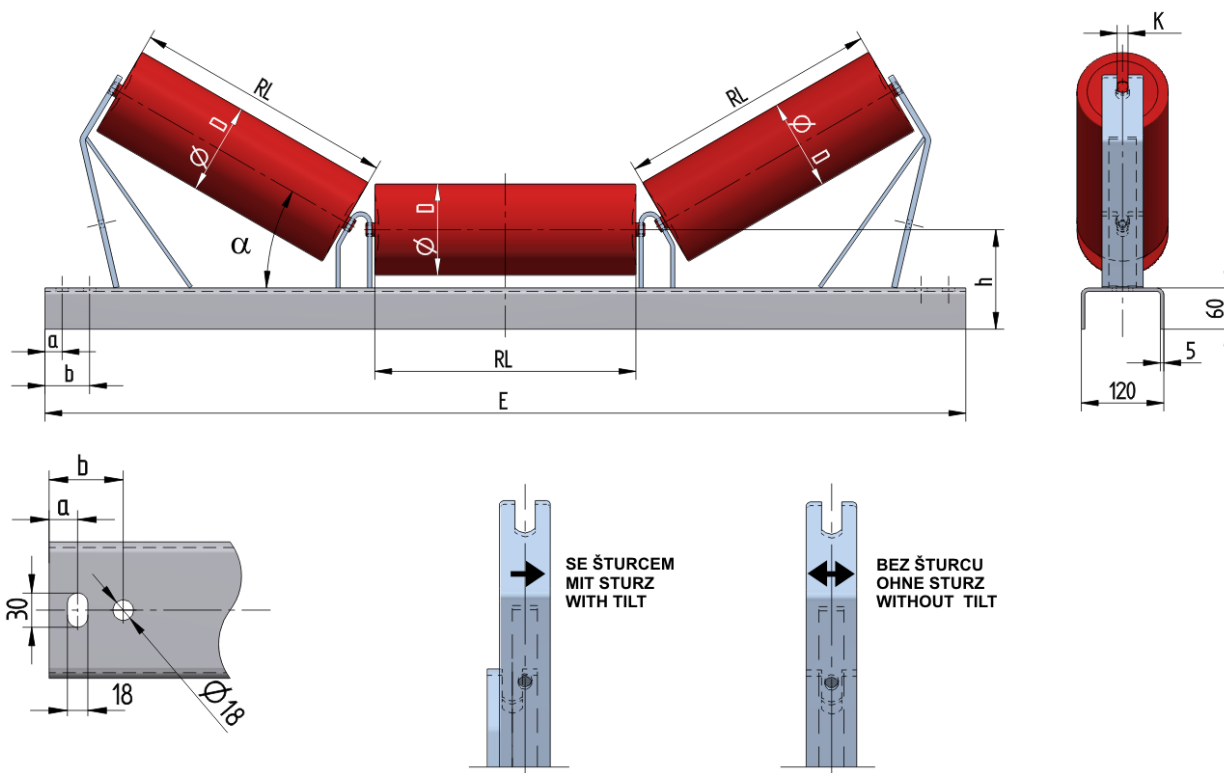

Verze: 2020-11-03

BB(mm)	Úhel°	D(mm)	RL(mm)	h(mm)	a(mm)	b(mm)	E(mm)	m(kg)	Artikl
1000	15	89,108,133,159	380	160	25	65	1340	15.40	PUT10015160
1000	20	89,108,133,159	380	160	25	65	1340	15.70	PUT10020160
1000	25	89,108,133,159	380	160	25	65	1340	16.00	PUT10025160
1000	30	89,108,133,159	380	160	25	65	1340	16.40	PUT10030160
1000	35	89,108,133,159	380	160	25	65	1340	16.70	PUT10035160
1000	40	89,108,133,159	380	160	25	65	1340	17.20	PUT10040160
1000	45	89,108,133,159	380	160	25	65	1340	17.70	PUT10045160
1200	15	89,108,133,159	465	160	30	65	1590	17.80	PUT12015160
1200	20	89,108,133,159	465	160	30	65	1590	18.33	PUT12020160
1200	25	89,108,133,159	465	160	30	65	1590	18.60	PUT12025160
1200	30	89,108,133,159	465	160	30	65	1590	19.16	PUT12030160
1200	35	89,108,133,159	465	160	30	65	1590	19.40	PUT12035160
1200	40	89,108,133,159	465	160	30	65	1590	20.10	PUT12040160
1200	45	89,108,133,159	465	160	30	65	1590	20.40	PUT12045160
1400	15	89,108,133,159	530	160	30	65	1790	19.50	PUT14015160
1400	20	89,108,133,159	530	160	30	65	1790	20.10	PUT14020160
1400	25	89,108,133,159	530	160	30	65	1790	20.60	PUT14025160
1400	30	89,108,133,159	530	160	30	65	1790	21.10	PUT14030160
1400	35	89,108,133,159	530	160	30	65	1790	21.60	PUT14035160