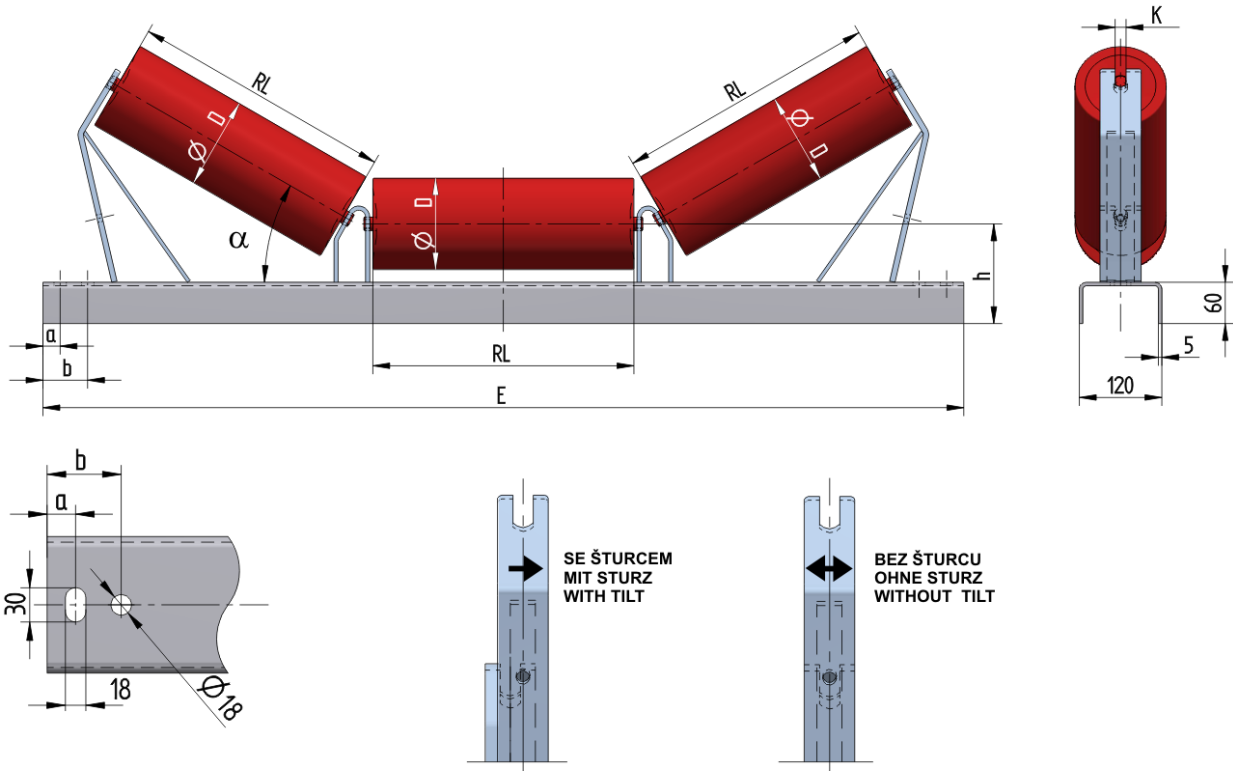

U120/60/5-DIN 59413 / EN 10162

Verze: 2015-07-27

BB(mm)	Úhel°	D(mm)	RL(mm)	h(mm)	a(mm)	b(mm)	E(mm)	m(kg)	Artikl
1000	15	89,108,133,159	380	160	25	65	1340	15.40	PUT10015160
1000	20	89,108,133,159	380	160	25	65	1340	15.70	PUT10020160
1000	25	89,108,133,159	380	160	25	65	1340	16.00	PUT10025160
1000	30	89,108,133,159	380	160	25	65	1340	16.40	PUT10030160
1000	35	89,108,133,159	380	160	25	65	1340	16.70	PUT10035160
1000	40	89,108,133,159	380	160	25	65	1340	17.20	PUT10040160
1000	45	89,108,133,159	380	160	25	65	1340	17.70	PUT10045160
1200	15	89,108,133,159	465	160	30	65	1590	17.80	PUT12015160
1200	20	89,108,133,159	465	160	30	65	1590	18.33	PUT12020160
1200	25	89,108,133,159	465	160	30	65	1590	18.60	PUT12025160
1200	30	89,108,133,159	465	160	30	65	1590	19.16	PUT12030160
1200	35	89,108,133,159	465	160	30	65	1590	19.40	PUT12035160
1200	40	89,108,133,159	465	160	30	65	1590	20.10	PUT12040160
1200	45	89,108,133,159	465	160	30	65	1590	20.40	PUT12045160
1400	15	89,108,133,159	530	160	30	65	1790	19.50	PUT14015160
1400	20	89,108,133,159	530	160	30	65	1790	20.10	PUT14020160
1400	25	89,108,133,159	530	160	30	65	1790	20.60	PUT14025160
1400	30	89,108,133,159	530	160	30	65	1790	21.10	PUT14030160
1400	35	89,108,133,159	530	160	30	65	1790	21.60	PUT14035160
1400	40	89,108,133,159	530	160	30	65	1790	22.10	PUT14040160