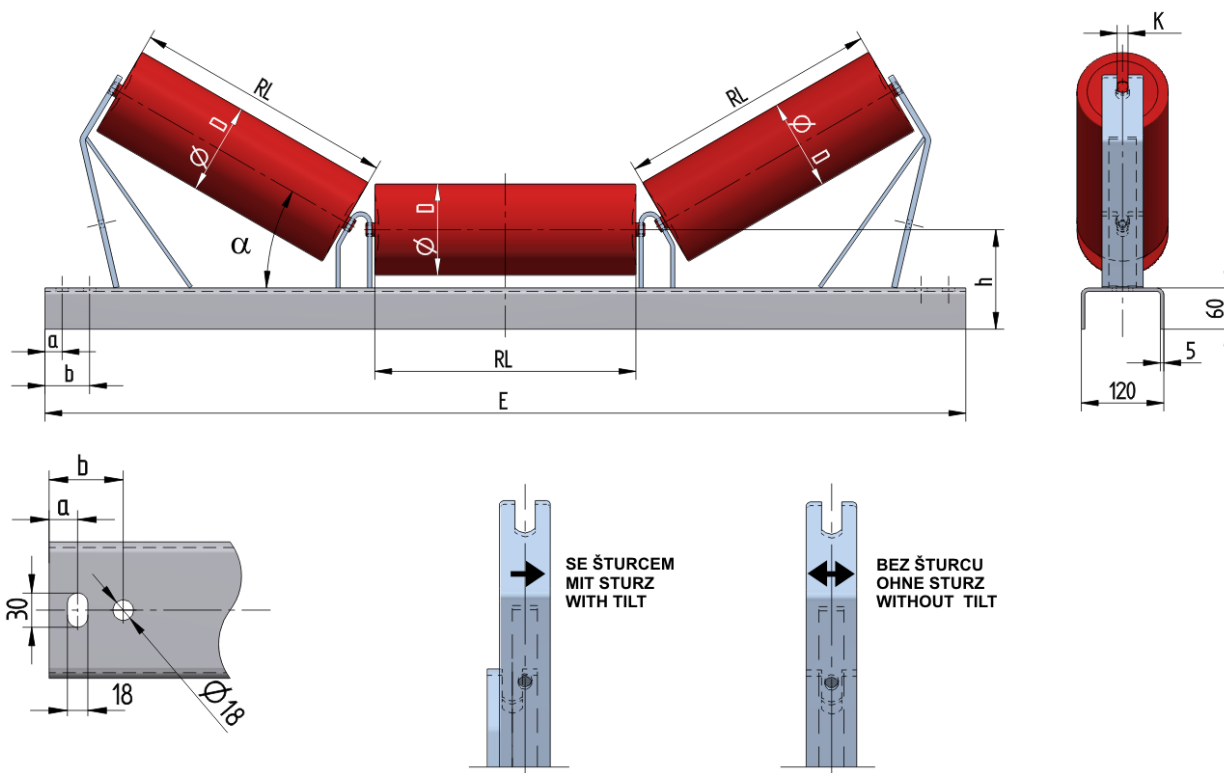

## Válečkové stolice PAL

U70/50/4-DIN 59413

Verze: 2020-11-03

BB(mm)	Úhel°	D(mm)	RL(mm)	h(mm)	a(mm)	b(mm)	E(mm)	m(kg)	Artikl
1000	15	89,108,133,159	380	160	25	65	1340	15.40	<a href="#">PUT10015160</a>
1000	20	89,108,133,159	380	160	25	65	1340	15.70	<a href="#">PUT10020160</a>
1000	25	89,108,133,159	380	160	25	65	1340	16.00	<a href="#">PUT10025160</a>
1000	30	89,108,133,159	380	160	25	65	1340	16.40	<a href="#">PUT10030160</a>
1000	35	89,108,133,159	380	160	25	65	1340	16.70	<a href="#">PUT10035160</a>
1000	40	89,108,133,159	380	160	25	65	1340	17.20	<a href="#">PUT10040160</a>
1000	45	89,108,133,159	380	160	25	65	1340	17.70	<a href="#">PUT10045160</a>
1200	15	89,108,133,159	465	160	30	65	1590	17.80	<a href="#">PUT12015160</a>
1200	20	89,108,133,159	465	160	30	65	1590	18.33	<a href="#">PUT12020160</a>
1200	25	89,108,133,159	465	160	30	65	1590	18.60	<a href="#">PUT12025160</a>
1200	30	89,108,133,159	465	160	30	65	1590	19.16	<a href="#">PUT12030160</a>
1200	35	89,108,133,159	465	160	30	65	1590	19.40	<a href="#">PUT12035160</a>
1200	40	89,108,133,159	465	160	30	65	1590	20.10	<a href="#">PUT12040160</a>
1200	45	89,108,133,159	465	160	30	65	1590	20.40	<a href="#">PUT12045160</a>
1400	15	89,108,133,159	530	160	30	65	1790	19.50	<a href="#">PUT14015160</a>
1400	20	89,108,133,159	530	160	30	65	1790	20.10	<a href="#">PUT14020160</a>
1400	25	89,108,133,159	530	160	30	65	1790	20.60	<a href="#">PUT14025160</a>
1400	30	89,108,133,159	530	160	30	65	1790	21.10	<a href="#">PUT14030160</a>
1400	35	89,108,133,159	530	160	30	65	1790	21.60	<a href="#">PUT14035160</a>