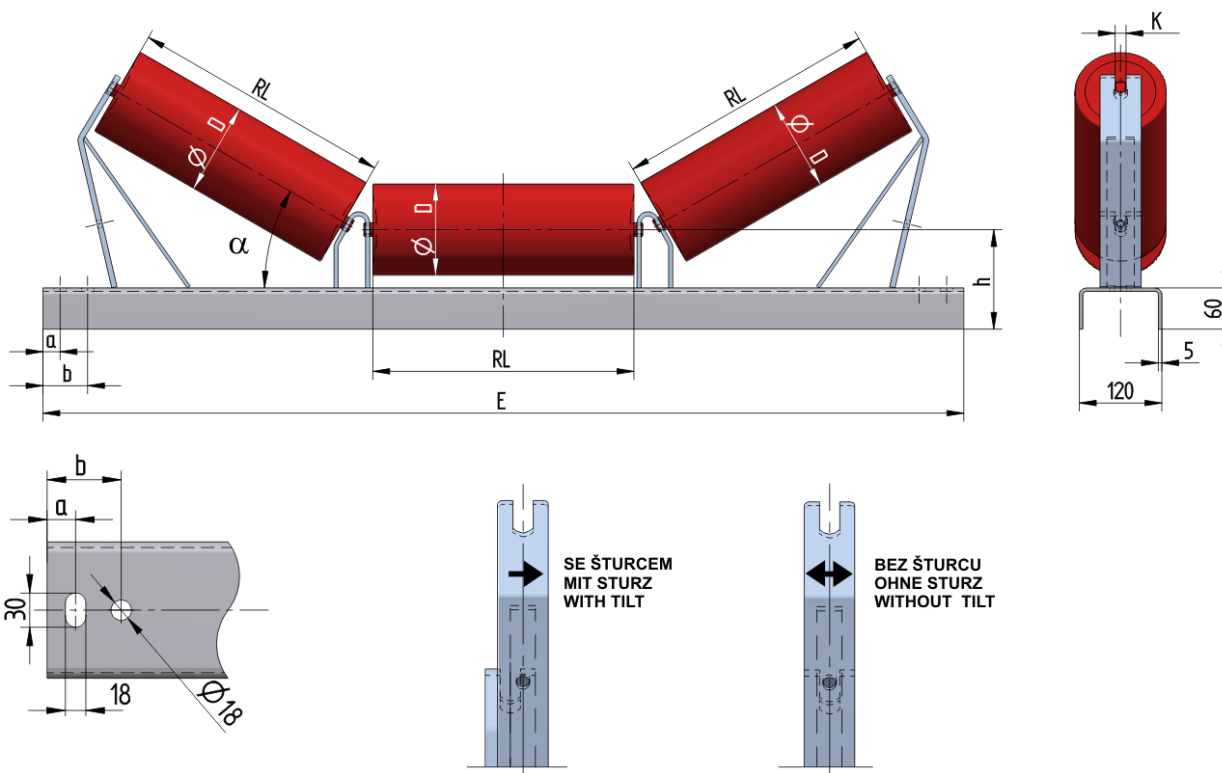

## Válečkové stolice PAL

U70/50/4-DIN 59413

Verze: 2020-11-03

BB(mm)	Úhel°	D(mm)	RL(mm)	h(mm)	a(mm)	b(mm)	E(mm)	m(kg)	Artikl
1000	15	89,108,133,159	380	160	25	65	1340	15.40	<a href="#">PUT10015160</a>
1000	20	89,108,133,159	380	160	25	65	1340	15.70	<a href="#">PUT10020160</a>
1000	25	89,108,133,159	380	160	25	65	1340	16.00	<a href="#">PUT10025160</a>
1000	30	89,108,133,159	380	160	25	65	1340	16.40	<a href="#">PUT10030160</a>
1000	35	89,108,133,159	380	160	25	65	1340	16.70	<a href="#">PUT10035160</a>
1000	40	89,108,133,159	380	160	25	65	1340	17.20	<a href="#">PUT10040160</a>
1000	45	89,108,133,159	380	160	25	65	1340	17.70	<a href="#">PUT10045160</a>
1200	15	89,108,133,159	465	160	30	65	1590	17.80	<a href="#">PUT12015160</a>
1200	20	89,108,133,159	465	160	30	65	1590	18.33	<a href="#">PUT12020160</a>
1200	25	89,108,133,159	465	160	30	65	1590	18.60	<a href="#">PUT12025160</a>
1200	30	89,108,133,159	465	160	30	65	1590	19.16	<a href="#">PUT12030160</a>
1200	35	89,108,133,159	465	160	30	65	1590	19.40	<a href="#">PUT12035160</a>
1200	40	89,108,133,159	465	160	30	65	1590	20.10	<a href="#">PUT12040160</a>
1200	45	89,108,133,159	465	160	30	65	1590	20.40	<a href="#">PUT12045160</a>
1400	15	89,108,133,159	530	160	30	65	1790	19.50	<a href="#">PUT14015160</a>
1400	20	89,108,133,159	530	160	30	65	1790	20.10	<a href="#">PUT14020160</a>
1400	25	89,108,133,159	530	160	30	65	1790	20.60	<a href="#">PUT14025160</a>
1400	30	89,108,133,159	530	160	30	65	1790	21.10	<a href="#">PUT14030160</a>
1400	35	89,108,133,159	530	160	30	65	1790	21.60	<a href="#">PUT14035160</a>