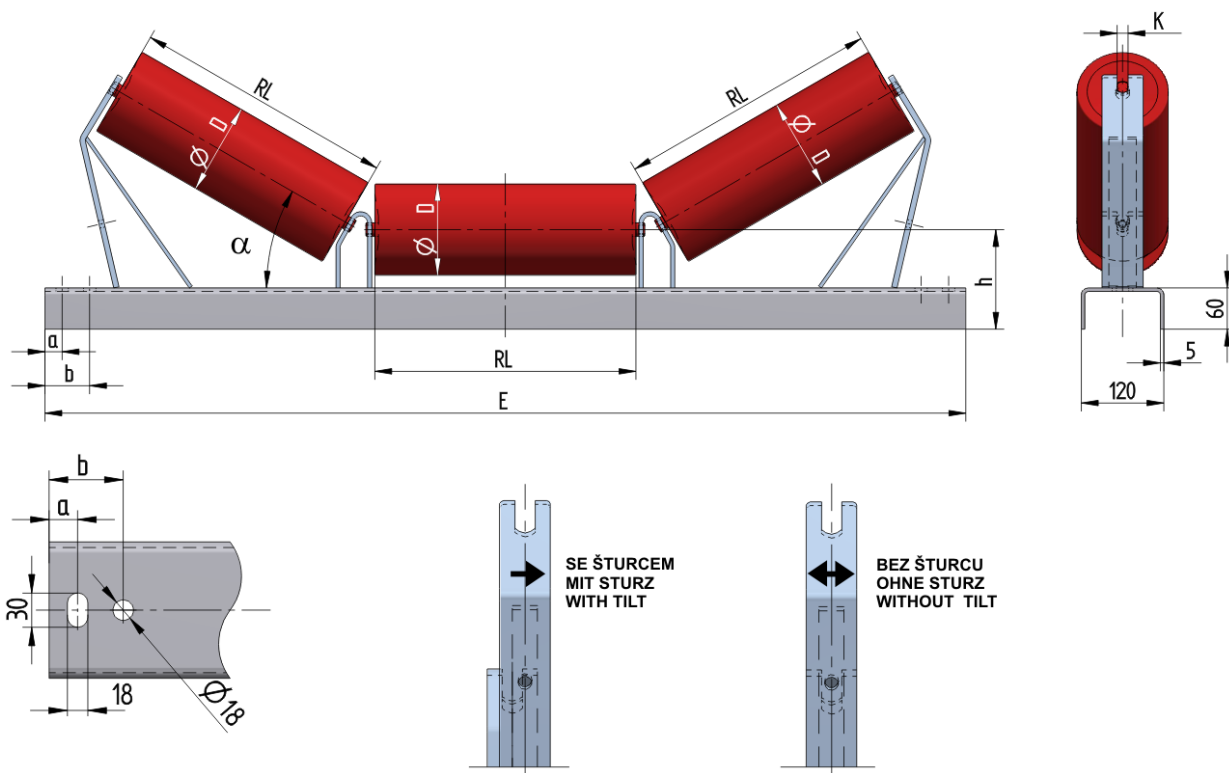

## Válečkové stolice

Verze:

BB(mm)	Úhel°	D(mm)	RL(mm)	h(mm)	a(mm)	b(mm)	E(mm)	m(kg)	Artikl
1000	15	89,108,133,159	380	160	25	65	1340	15.40	<a href="#">PUT10015160</a>
1000	20	89,108,133,159	380	160	25	65	1340	15.70	<a href="#">PUT10020160</a>
1000	25	89,108,133,159	380	160	25	65	1340	16.00	<a href="#">PUT10025160</a>
1000	30	89,108,133,159	380	160	25	65	1340	16.40	<a href="#">PUT10030160</a>
1000	35	89,108,133,159	380	160	25	65	1340	16.70	<a href="#">PUT10035160</a>
1000	40	89,108,133,159	380	160	25	65	1340	17.20	<a href="#">PUT10040160</a>
1000	45	89,108,133,159	380	160	25	65	1340	17.70	<a href="#">PUT10045160</a>
1200	15	89,108,133,159	465	160	30	65	1590	17.80	<a href="#">PUT12015160</a>
1200	20	89,108,133,159	465	160	30	65	1590	18.33	<a href="#">PUT12020160</a>
1200	25	89,108,133,159	465	160	30	65	1590	18.60	<a href="#">PUT12025160</a>
1200	30	89,108,133,159	465	160	30	65	1590	19.16	<a href="#">PUT12030160</a>
1200	35	89,108,133,159	465	160	30	65	1590	19.40	<a href="#">PUT12035160</a>
1200	40	89,108,133,159	465	160	30	65	1590	20.10	<a href="#">PUT12040160</a>
1200	45	89,108,133,159	465	160	30	65	1590	20.40	<a href="#">PUT12045160</a>
1400	15	89,108,133,159	530	160	30	65	1790	19.50	<a href="#">PUT14015160</a>
1400	20	89,108,133,159	530	160	30	65	1790	20.10	<a href="#">PUT14020160</a>
1400	25	89,108,133,159	530	160	30	65	1790	20.60	<a href="#">PUT14025160</a>
1400	30	89,108,133,159	530	160	30	65	1790	21.10	<a href="#">PUT14030160</a>
1400	35	89,108,133,159	530	160	30	65	1790	21.60	<a href="#">PUT14035160</a>