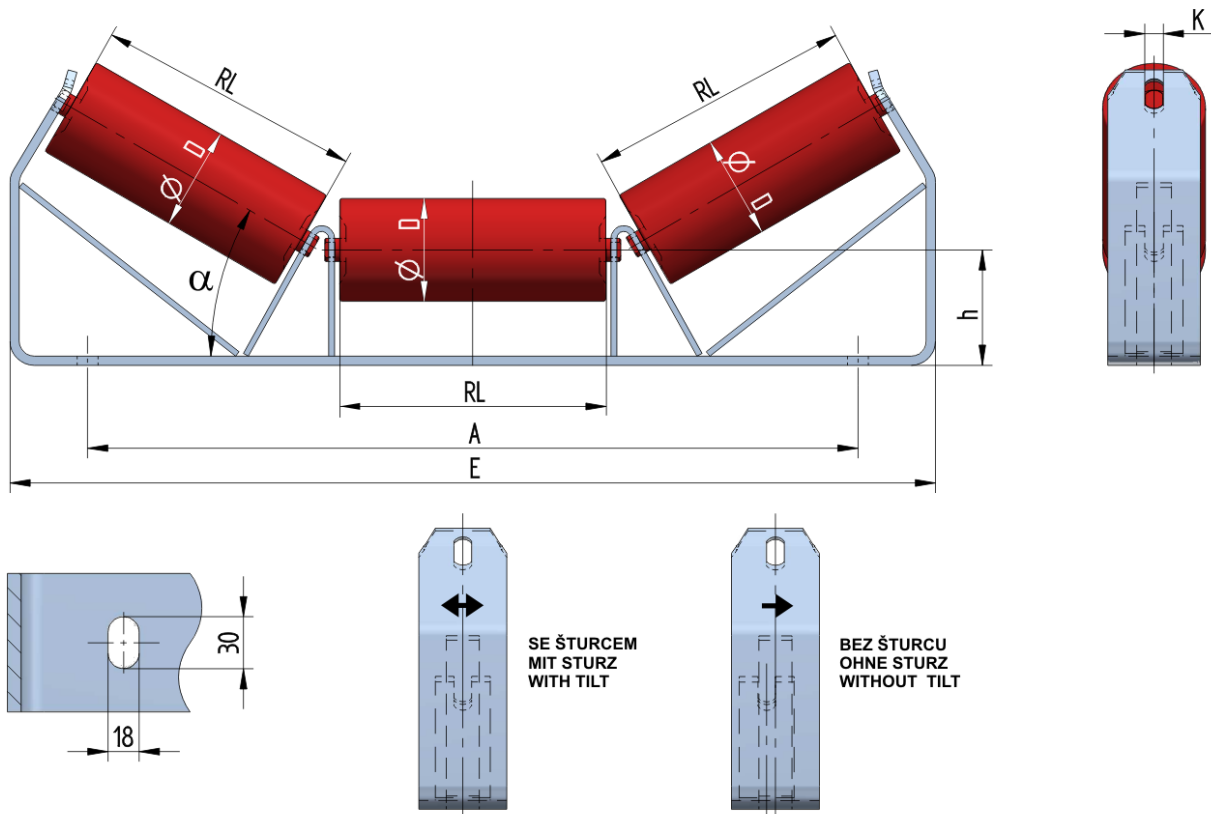

## Válečkové stolice

Verze:

BB(mm)	Úhel°	D(mm)	RL(mm)	h(mm)	A(mm)	E(mm)	m(kg)	Artikl
1000	15	89,108,133	355	125	1106	1210	10.40	<a href="#">SAN10015125</a>
1000	20	89,108,133	355	125	1106	1210	10.80	<a href="#">SAN10020125</a>
1000	25	89,108,133	355	125	1106	1210	11.20	<a href="#">SAN10025125</a>
1000	30	89,108,133	355	125	1106	1210	11.60	<a href="#">SAN10030125</a>
1000	35	89,108,133	355	125	1106	1210	12.00	<a href="#">SAN10035125</a>
1000	40	89,108,133	355	125	1106	1210	12.50	<a href="#">SAN10040125</a>
1000	45	89,108,133	355	125	1106	1210	13.10	<a href="#">SAN10045125</a>
1200	15	89,108,133	425	125	1306	1400	11.80	<a href="#">SAN12015125</a>
1200	20	89,108,133	425	125	1306	1400	12.20	<a href="#">SAN12020125</a>
1200	25	89,108,133	425	125	1306	1400	12.70	<a href="#">SAN12025125</a>
1200	30	89,108,133	425	125	1306	1400	13.20	<a href="#">SAN12030125</a>
1200	35	89,108,133	425	125	1306	1400	13.60	<a href="#">SAN12035125</a>
1200	40	89,108,133	425	125	1306	1400	13.90	<a href="#">SAN12040125</a>
1200	45	89,108,133	425	125	1306	1400	14.70	<a href="#">SAN12045125</a>