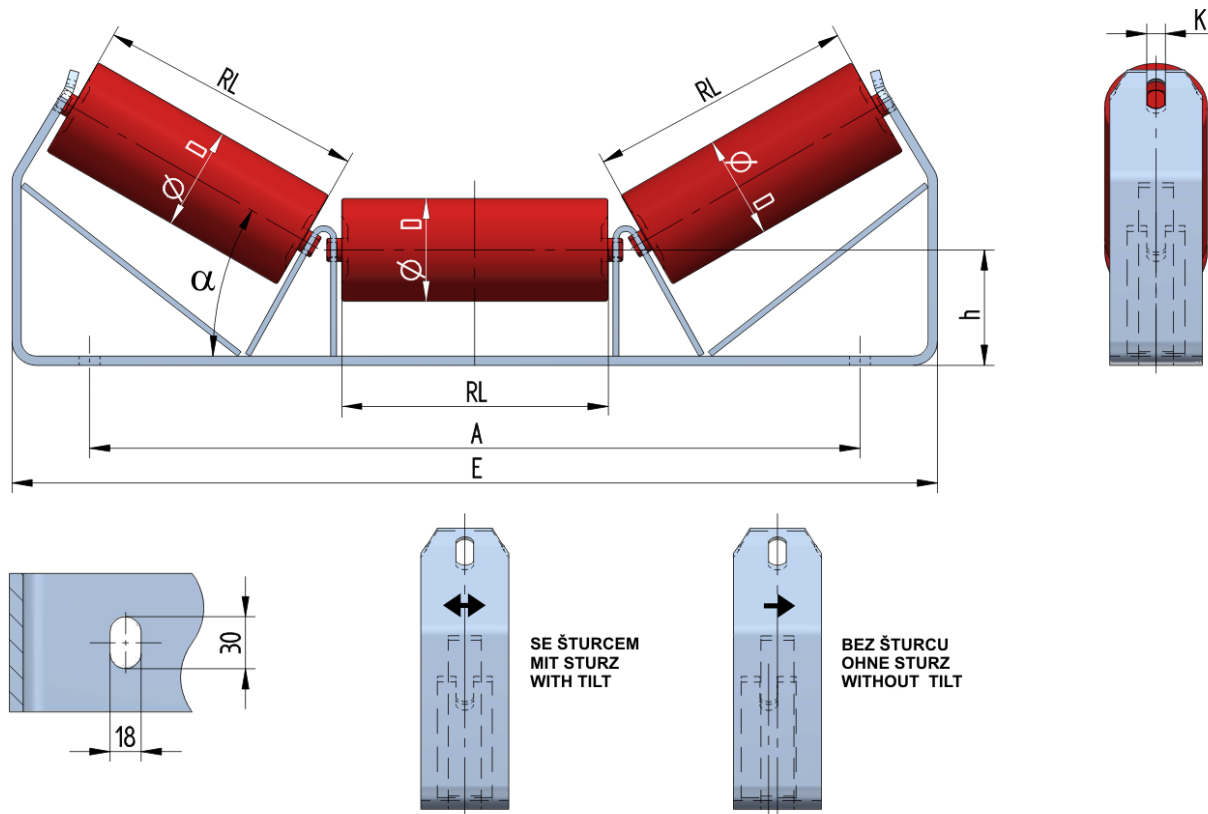

Verze: 2020-11-03

BB(mm)	Úhel°	D(mm)	RL(mm)	h(mm)	A(mm)	E(mm)	m(kg)	Artikl
1000	15	89,108,133	355	125	1106	1210	10.40	SAN10015125
1000	20	89,108,133	355	125	1106	1210	10.80	SAN10020125
1000	25	89,108,133	355	125	1106	1210	11.20	SAN10025125
1000	30	89,108,133	355	125	1106	1210	11.60	SAN10030125
1000	35	89,108,133	355	125	1106	1210	12.00	SAN10035125
1000	40	89,108,133	355	125	1106	1210	12.50	SAN10040125
1000	45	89,108,133	355	125	1106	1210	13.10	SAN10045125
1200	15	89,108,133	425	125	1306	1400	11.80	SAN12015125
1200	20	89,108,133	425	125	1306	1400	12.20	SAN12020125
1200	25	89,108,133	425	125	1306	1400	12.70	SAN12025125
1200	30	89,108,133	425	125	1306	1400	13.20	SAN12030125
1200	35	89,108,133	425	125	1306	1400	13.60	SAN12035125
1200	40	89,108,133	425	125	1306	1400	13.90	SAN12040125
1200	45	89,108,133	425	125	1306	1400	14.70	SAN12045125