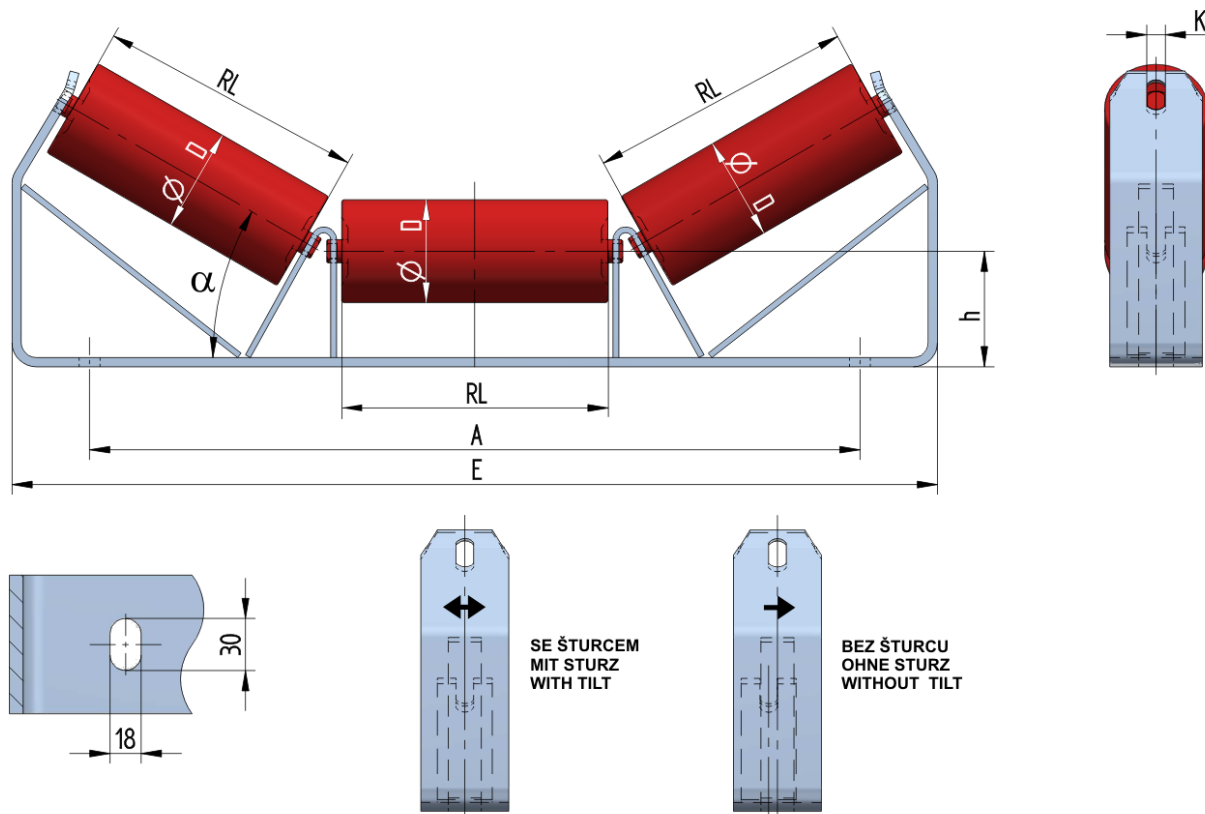

PI80/8-DIN 1017 / EN 10058

Verze: 2015-07-27

BB(mm)	Úhel°	D(mm)	RL(mm)	h(mm)	A(mm)	E(mm)	m(kg)	Artikl
1000	15	89,108,133	355	125	1106	1210	10.40	SAN10015125
1000	20	89,108,133	355	125	1106	1210	10.80	SAN10020125
1000	25	89,108,133	355	125	1106	1210	11.20	SAN10025125
1000	30	89,108,133	355	125	1106	1210	11.60	SAN10030125
1000	35	89,108,133	355	125	1106	1210	12.00	SAN10035125
1000	40	89,108,133	355	125	1106	1210	12.50	SAN10040125
1000	45	89,108,133	355	125	1106	1210	13.10	SAN10045125
1200	15	89,108,133	425	125	1306	1400	11.80	SAN12015125
1200	20	89,108,133	425	125	1306	1400	12.20	SAN12020125
1200	25	89,108,133	425	125	1306	1400	12.70	SAN12025125
1200	30	89,108,133	425	125	1306	1400	13.20	SAN12030125
1200	35	89,108,133	425	125	1306	1400	13.60	SAN12035125
1200	40	89,108,133	425	125	1306	1400	13.90	SAN12040125
1200	45	89,108,133	425	125	1306	1400	14.70	SAN12045125