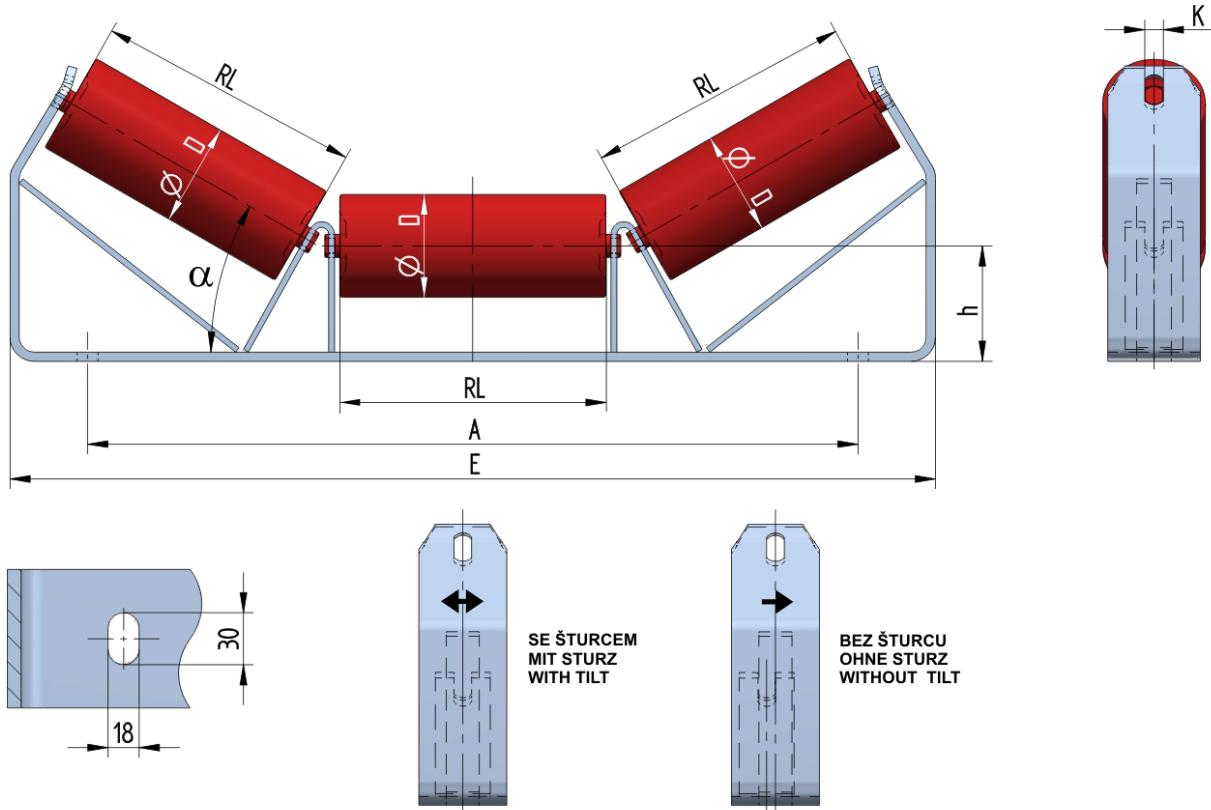

Verze: 2020-11-03

BB(mm)	Úhel°	D(mm)	RL(mm)	h(mm)	A(mm)	E(mm)	m(kg)	Artikl
1000	15	89,108,133	355	125	1106	1210	10.40	SAN10015125
1000	20	89,108,133	355	125	1106	1210	10.80	SAN10020125
1000	25	89,108,133	355	125	1106	1210	11.20	SAN10025125
1000	30	89,108,133	355	125	1106	1210	11.60	SAN10030125
1000	35	89,108,133	355	125	1106	1210	12.00	SAN10035125
1000	40	89,108,133	355	125	1106	1210	12.50	SAN10040125
1000	45	89,108,133	355	125	1106	1210	13.10	SAN10045125
1200	15	89,108,133	425	125	1306	1400	11.80	SAN12015125
1200	20	89,108,133	425	125	1306	1400	12.20	SAN12020125
1200	25	89,108,133	425	125	1306	1400	12.70	SAN12025125
1200	30	89,108,133	425	125	1306	1400	13.20	SAN12030125
1200	35	89,108,133	425	125	1306	1400	13.60	SAN12035125
1200	40	89,108,133	425	125	1306	1400	13.90	SAN12040125
1200	45	89,108,133	425	125	1306	1400	14.70	SAN12045125