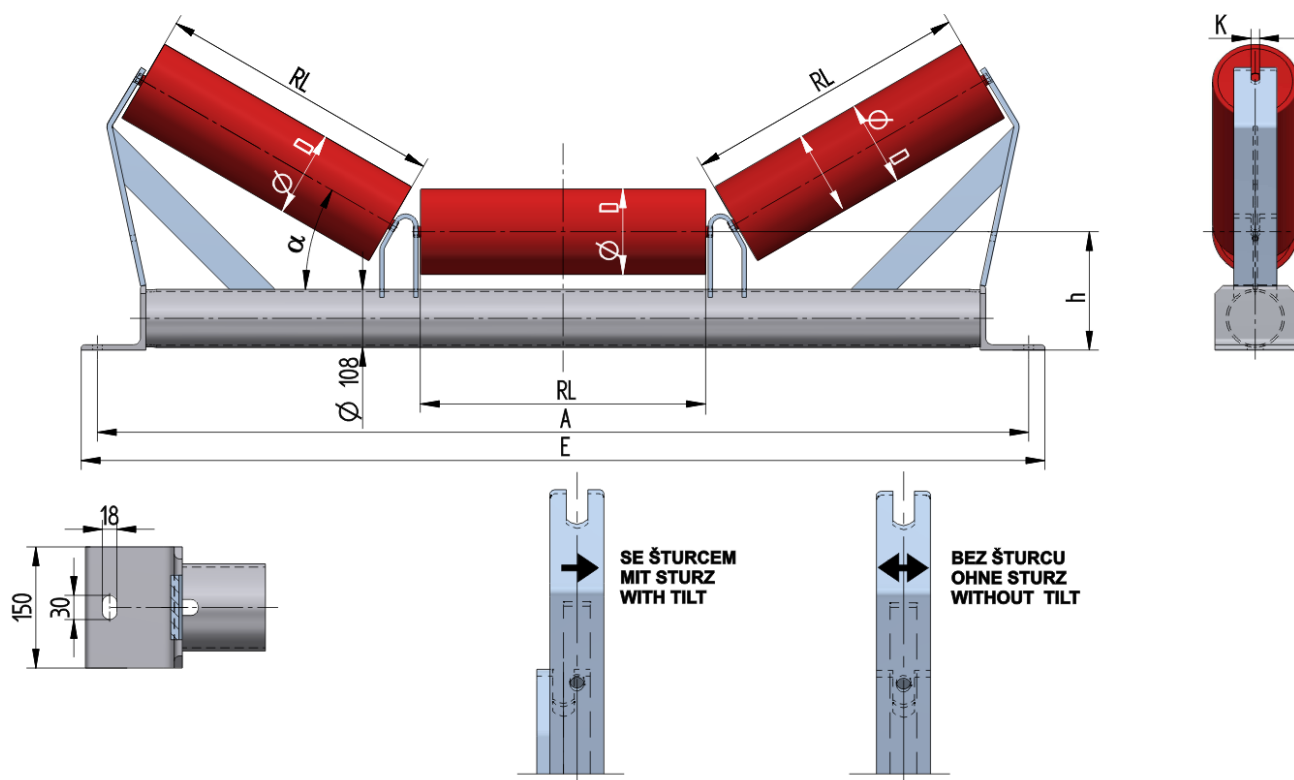

## Válečkové stolice

Verze:

BB(mm)	Úhel°	D(mm)	RL(mm)	h(mm)	A(mm)	E(mm)	m(kg)	Artikl
1400	15	133,159	530	220	1730	1790	30.26	<a href="#">TR10814015220</a>
1400	20	133,159	530	220	1730	1790	30.89	<a href="#">TR10814020220</a>
1400	25	133,159	530	220	1730	1790	31.85	<a href="#">TR10814025220</a>
1400	30	133,159	530	220	1730	1790	33.26	<a href="#">TR10814030220</a>
1400	35	133,159	530	220	1730	1790	33.99	<a href="#">TR10814035220</a>
1400	40	133,159	530	220	1730	1790	34.90	<a href="#">TR10814040220</a>
1400	45	133,159	530	220	1730	1790	35.88	<a href="#">TR10814045220</a>
1600	15	133,159	600	220	1980	2040	32.87	<a href="#">TR10816015220</a>
1600	20	133,159	600	220	1980	2040	33.85	<a href="#">TR10816020220</a>
1600	25	133,159	600	220	1980	2040	34.98	<a href="#">TR10816025220</a>
1600	30	133,159	600	220	1980	2040	36.24	<a href="#">TR10816030220</a>
1600	35	133,159	600	220	1980	2040	37.19	<a href="#">TR10816035220</a>
1600	40	133,159	600	220	1980	2040	38.17	<a href="#">TR10816040220</a>
1600	45	133,159	600	220	1980	2040	39.35	<a href="#">TR10816045220</a>
1800	15	133,159	670	220	2180	2240	35.30	<a href="#">TR10818015220</a>
1800	20	133,159	670	220	2180	2240	36.53	<a href="#">TR10818020220</a>
1800	25	133,159	670	220	2180	2240	38.16	<a href="#">TR10818025220</a>
1800	30	133,159	670	220	2180	2240	39.19	<a href="#">TR10818030220</a>