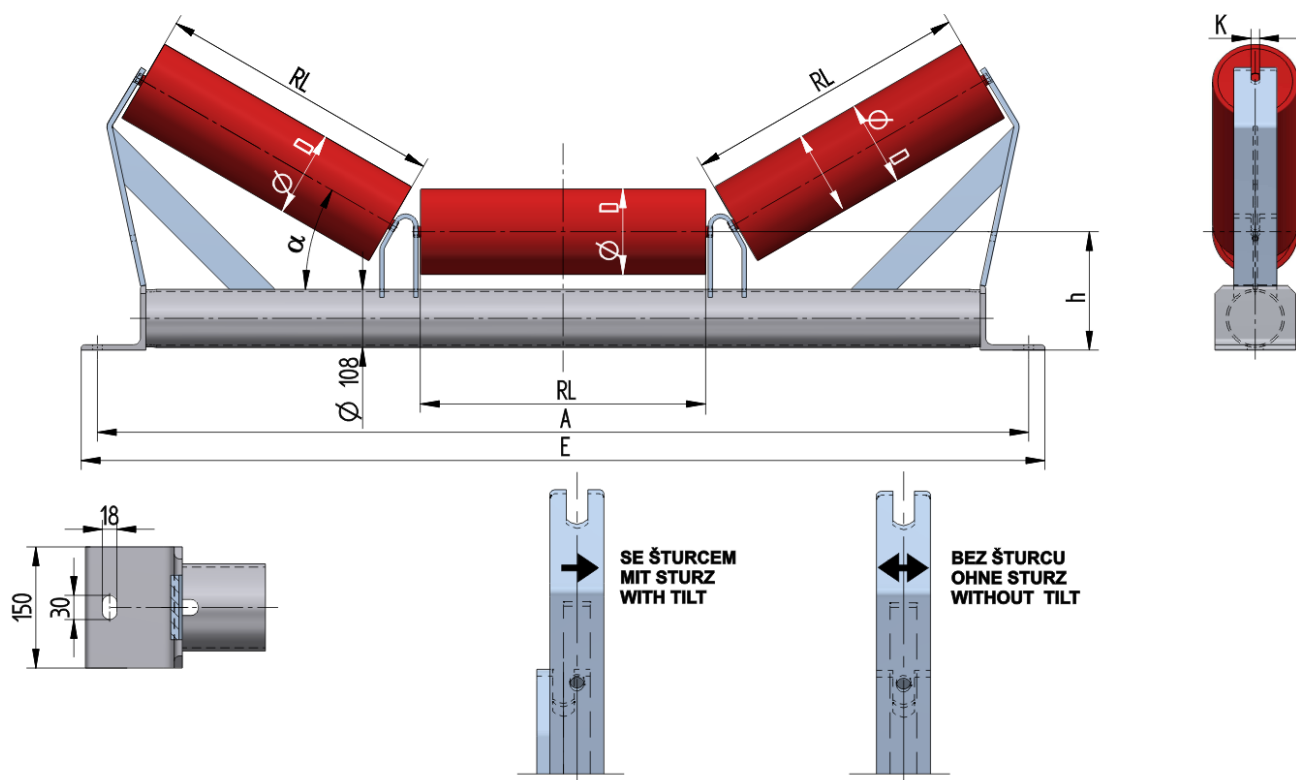

## Válečkové stolice

Verze:

BB(mm)	Úhel°	D(mm)	RL(mm)	h(mm)	A(mm)	E(mm)	m(kg)	Artikl
1400	15	133,159	530	220	1730	1790	30.26	<a href="#">TR10814015220</a>
1400	20	133,159	530	220	1730	1790	30.89	<a href="#">TR10814020220</a>
1400	25	133,159	530	220	1730	1790	31.85	<a href="#">TR10814025220</a>
1400	30	133,159	530	220	1730	1790	33.26	<a href="#">TR10814030220</a>
1400	35	133,159	530	220	1730	1790	33.99	<a href="#">TR10814035220</a>
1400	40	133,159	530	220	1730	1790	34.90	<a href="#">TR10814040220</a>
1400	45	133,159	530	220	1730	1790	35.88	<a href="#">TR10814045220</a>
1600	15	133,159	600	220	1980	2040	32.87	<a href="#">TR10816015220</a>
1600	20	133,159	600	220	1980	2040	33.85	<a href="#">TR10816020220</a>
1600	25	133,159	600	220	1980	2040	34.98	<a href="#">TR10816025220</a>
1600	30	133,159	600	220	1980	2040	36.24	<a href="#">TR10816030220</a>
1600	35	133,159	600	220	1980	2040	37.19	<a href="#">TR10816035220</a>
1600	40	133,159	600	220	1980	2040	38.17	<a href="#">TR10816040220</a>
1600	45	133,159	600	220	1980	2040	39.35	<a href="#">TR10816045220</a>
1800	15	133,159	670	220	2180	2240	35.30	<a href="#">TR10818015220</a>
1800	20	133,159	670	220	2180	2240	36.53	<a href="#">TR10818020220</a>
1800	25	133,159	670	220	2180	2240	38.16	<a href="#">TR10818025220</a>
1800	30	133,159	670	220	2180	2240	39.19	<a href="#">TR10818030220</a>