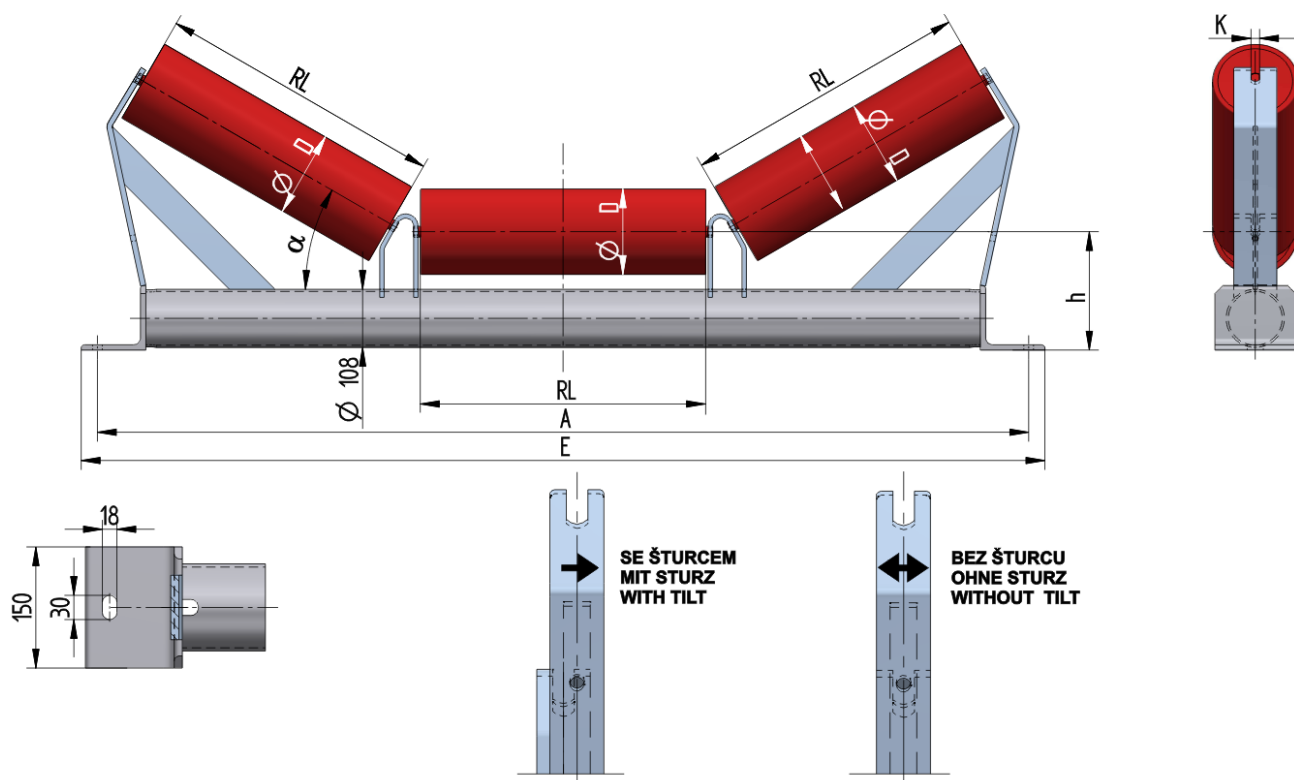

## Válečkové stolice PAL

U70/50/4-DIN 59413

Verze: 2020-11-03

BB(mm)	Úhel°	D(mm)	RL(mm)	h(mm)	A(mm)	E(mm)	m(kg)	Artikl
1400	15	133,159	530	220	1730	1790	30.26	<a href="#">TR10814015220</a>
1400	20	133,159	530	220	1730	1790	30.89	<a href="#">TR10814020220</a>
1400	25	133,159	530	220	1730	1790	31.85	<a href="#">TR10814025220</a>
1400	30	133,159	530	220	1730	1790	33.26	<a href="#">TR10814030220</a>
1400	35	133,159	530	220	1730	1790	33.99	<a href="#">TR10814035220</a>
1400	40	133,159	530	220	1730	1790	34.90	<a href="#">TR10814040220</a>
1400	45	133,159	530	220	1730	1790	35.88	<a href="#">TR10814045220</a>
1600	15	133,159	600	220	1980	2040	32.87	<a href="#">TR10816015220</a>
1600	20	133,159	600	220	1980	2040	33.85	<a href="#">TR10816020220</a>
1600	25	133,159	600	220	1980	2040	34.98	<a href="#">TR10816025220</a>
1600	30	133,159	600	220	1980	2040	36.24	<a href="#">TR10816030220</a>
1600	35	133,159	600	220	1980	2040	37.19	<a href="#">TR10816035220</a>
1600	40	133,159	600	220	1980	2040	38.17	<a href="#">TR10816040220</a>
1600	45	133,159	600	220	1980	2040	39.35	<a href="#">TR10816045220</a>
1800	15	133,159	670	220	2180	2240	35.30	<a href="#">TR10818015220</a>
1800	20	133,159	670	220	2180	2240	36.53	<a href="#">TR10818020220</a>
1800	25	133,159	670	220	2180	2240	38.16	<a href="#">TR10818025220</a>
1800	30	133,159	670	220	2180	2240	39.19	<a href="#">TR10818030220</a>