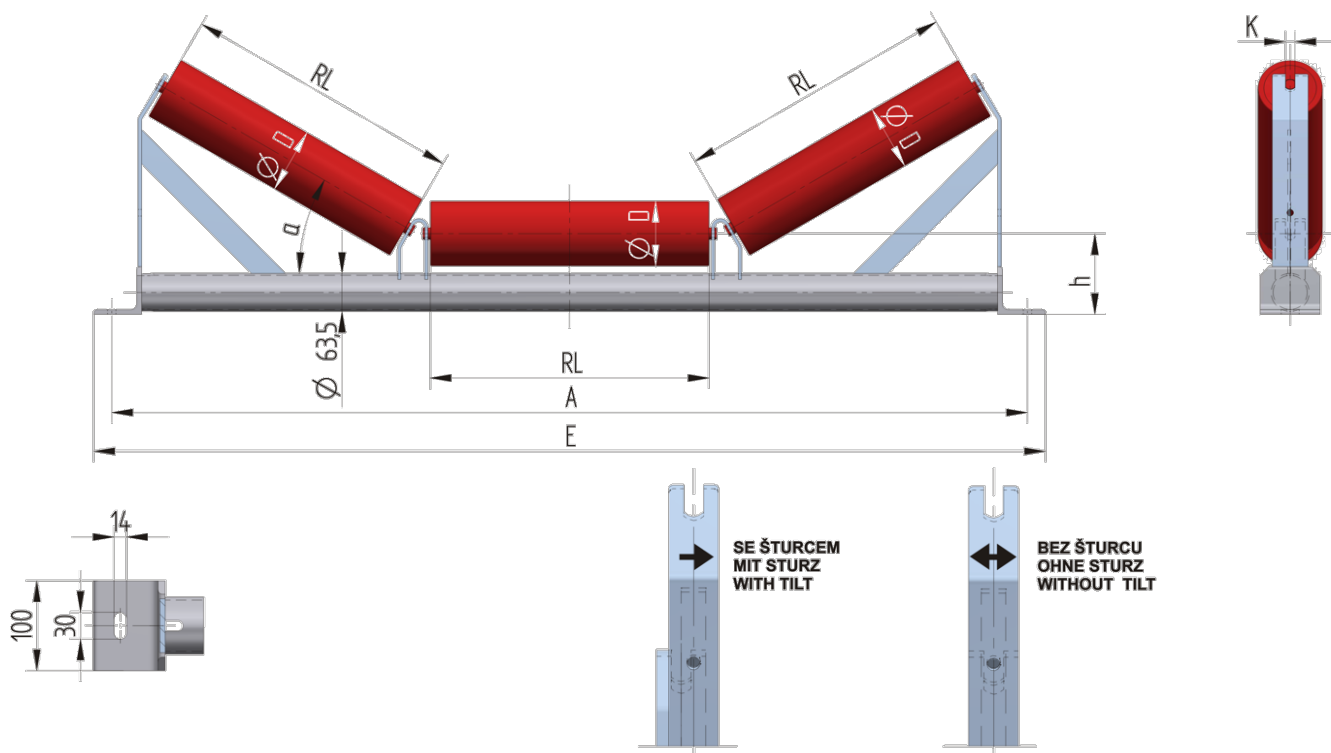

## Válečkové stolice

Verze:

BB(mm)	Úhel°	D(mm)	RL(mm)	h(mm)	A(mm)	E(mm)	m(kg)	Artikl
500	15	89,108	200	135	740	790	6.94	<a href="#">TR6305015135</a>
500	20	89,108	200	135	740	790	7.24	<a href="#">TR6305020135</a>
500	25	89,108	200	135	740	790	7.34	<a href="#">TR6305025135</a>
500	30	89,108	200	135	740	790	7.47	<a href="#">TR6305030135</a>
500	35	89,108	200	135	740	790	7.65	<a href="#">TR6305035135</a>
500	40	89,108	200	135	740	790	7.83	<a href="#">TR6305040135</a>
500	45	89,108	200	135	740	790	8.04	<a href="#">TR6305045135</a>
650	15	89,108	250	135	890	940	7.73	<a href="#">TR6306515135</a>
650	20	89,108	250	135	890	940	8.05	<a href="#">TR6306520135</a>
650	25	89,108	250	135	890	940	8.20	<a href="#">TR6306525135</a>
650	30	89,108	250	135	890	940	8.40	<a href="#">TR6306530135</a>
650	35	89,108	250	135	890	940	8.62	<a href="#">TR6306535135</a>
650	40	89,108	250	135	890	940	8.84	<a href="#">TR6306540135</a>
650	45	89,108	250	135	890	940	9.10	<a href="#">TR6306545135</a>
800	15	89,108	315	135	1090	1140	8.75	<a href="#">TR6308015135</a>
800	20	89,108	315	135	1090	1140	9.13	<a href="#">TR6308020135</a>
800	25	89,108	315	135	1090	1140	9.38	<a href="#">TR6308025135</a>
800	30	89,108	315	135	1090	1140	9.68	<a href="#">TR6308030135</a>