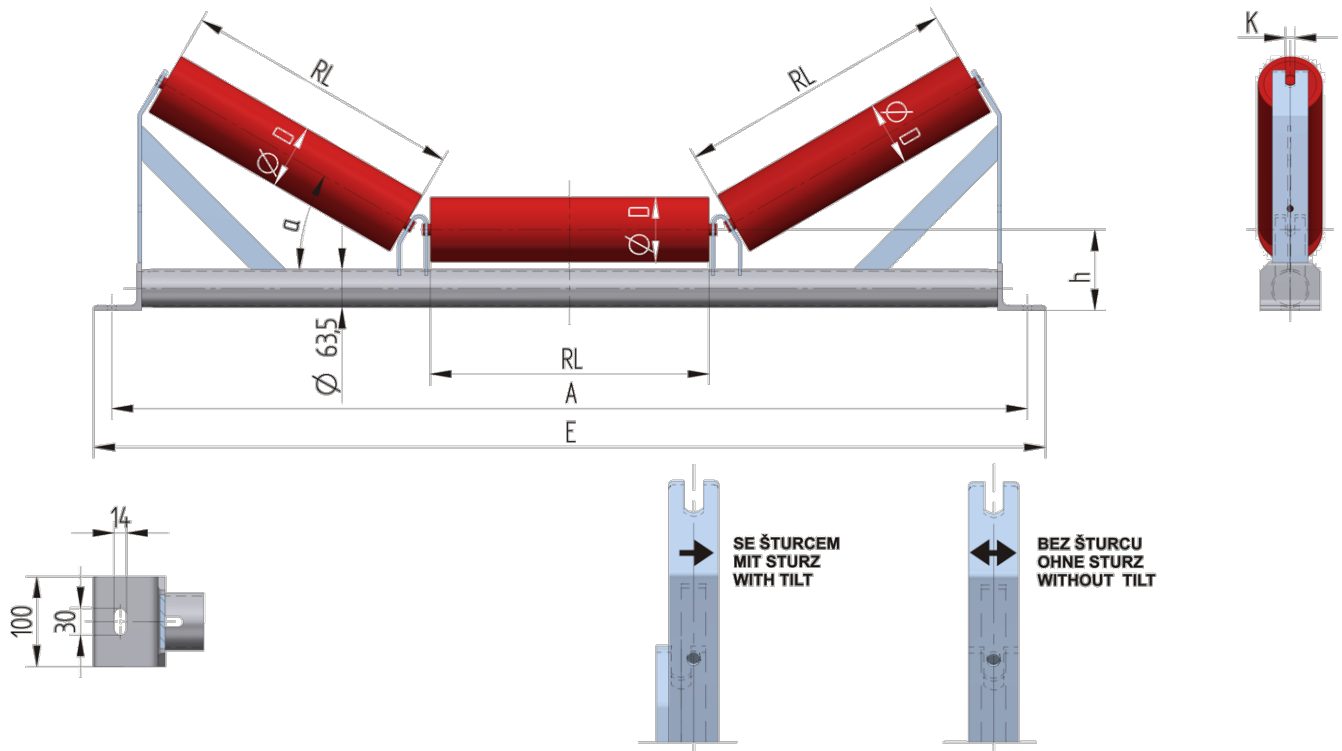

## Válečkové stolice PAL

U70/50/4-DIN 59413

Verze: 2020-11-03

BB(mm)	Úhel°	D(mm)	RL(mm)	h(mm)	A(mm)	E(mm)	m(kg)	Artikl
500	15	89,108	200	135	740	790	6.94	TR6305015135
500	20	89,108	200	135	740	790	7.24	TR6305020135
500	25	89,108	200	135	740	790	7.34	TR6305025135
500	30	89,108	200	135	740	790	7.47	TR6305030135
500	35	89,108	200	135	740	790	7.65	TR6305035135
500	40	89,108	200	135	740	790	7.83	TR6305040135
500	45	89,108	200	135	740	790	8.04	TR6305045135
650	15	89,108	250	135	890	940	7.73	TR6306515135
650	20	89,108	250	135	890	940	8.05	TR6306520135
650	25	89,108	250	135	890	940	8.20	TR6306525135
650	30	89,108	250	135	890	940	8.40	TR6306530135
650	35	89,108	250	135	890	940	8.62	TR6306535135
650	40	89,108	250	135	890	940	8.84	TR6306540135
650	45	89,108	250	135	890	940	9.10	TR6306545135
800	15	89,108	315	135	1090	1140	8.75	TR6308015135
800	20	89,108	315	135	1090	1140	9.13	TR6308020135
800	25	89,108	315	135	1090	1140	9.38	TR6308025135
800	30	89,108	315	135	1090	1140	9.68	TR6308030135