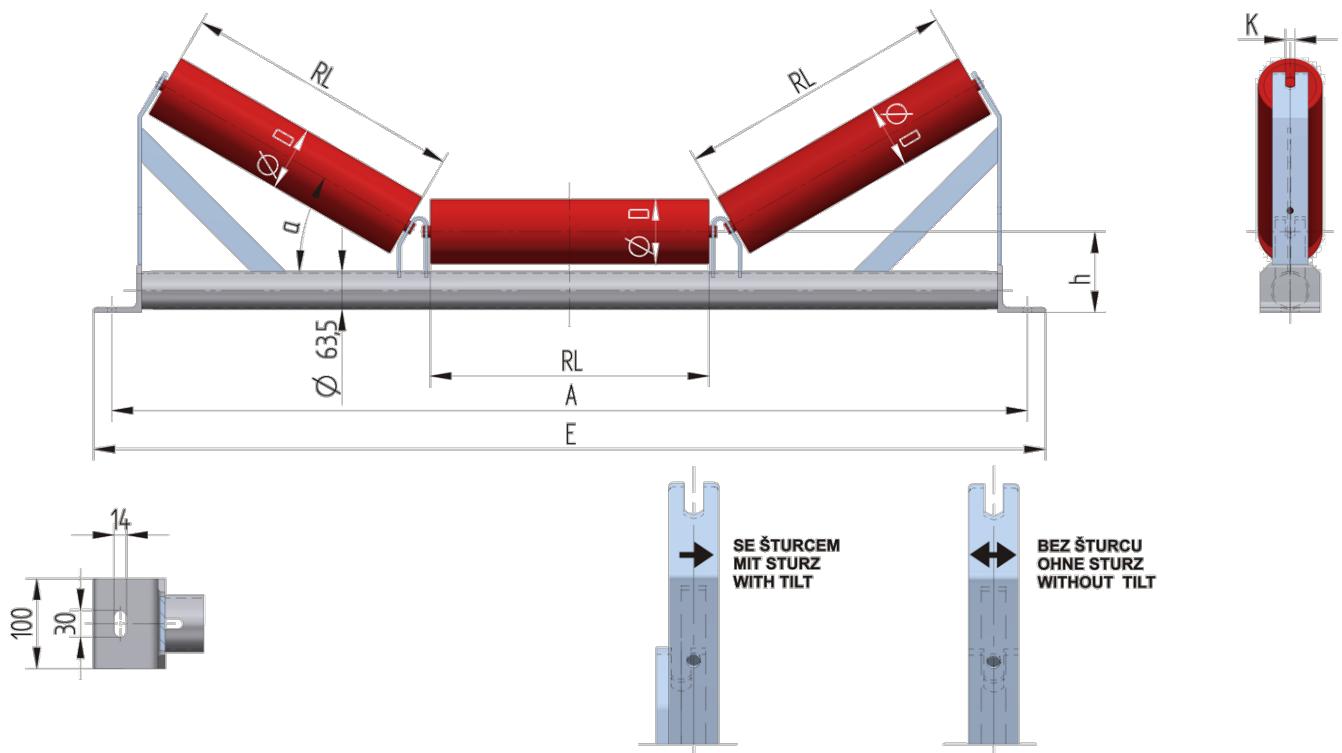

Verze: 2020-11-03

BB(mm)	Úhel°	D(mm)	RL(mm)	h(mm)	A(mm)	E(mm)	m(kg)	Artikl
500	15	89,108	200	135	740	790	6.94	TR6305015135
500	20	89,108	200	135	740	790	7.24	TR6305020135
500	25	89,108	200	135	740	790	7.34	TR6305025135
500	30	89,108	200	135	740	790	7.47	TR6305030135
500	35	89,108	200	135	740	790	7.65	TR6305035135
500	40	89,108	200	135	740	790	7.83	TR6305040135
500	45	89,108	200	135	740	790	8.04	TR6305045135
650	15	89,108	250	135	890	940	7.73	TR6306515135
650	20	89,108	250	135	890	940	8.05	TR6306520135
650	25	89,108	250	135	890	940	8.20	TR6306525135
650	30	89,108	250	135	890	940	8.40	TR6306530135
650	35	89,108	250	135	890	940	8.62	TR6306535135
650	40	89,108	250	135	890	940	8.84	TR6306540135
650	45	89,108	250	135	890	940	9.10	TR6306545135
800	15	89,108	315	135	1090	1140	8.75	TR6308015135
800	20	89,108	315	135	1090	1140	9.13	TR6308020135
800	25	89,108	315	135	1090	1140	9.38	TR6308025135
800	30	89,108	315	135	1090	1140	9.68	TR6308030135