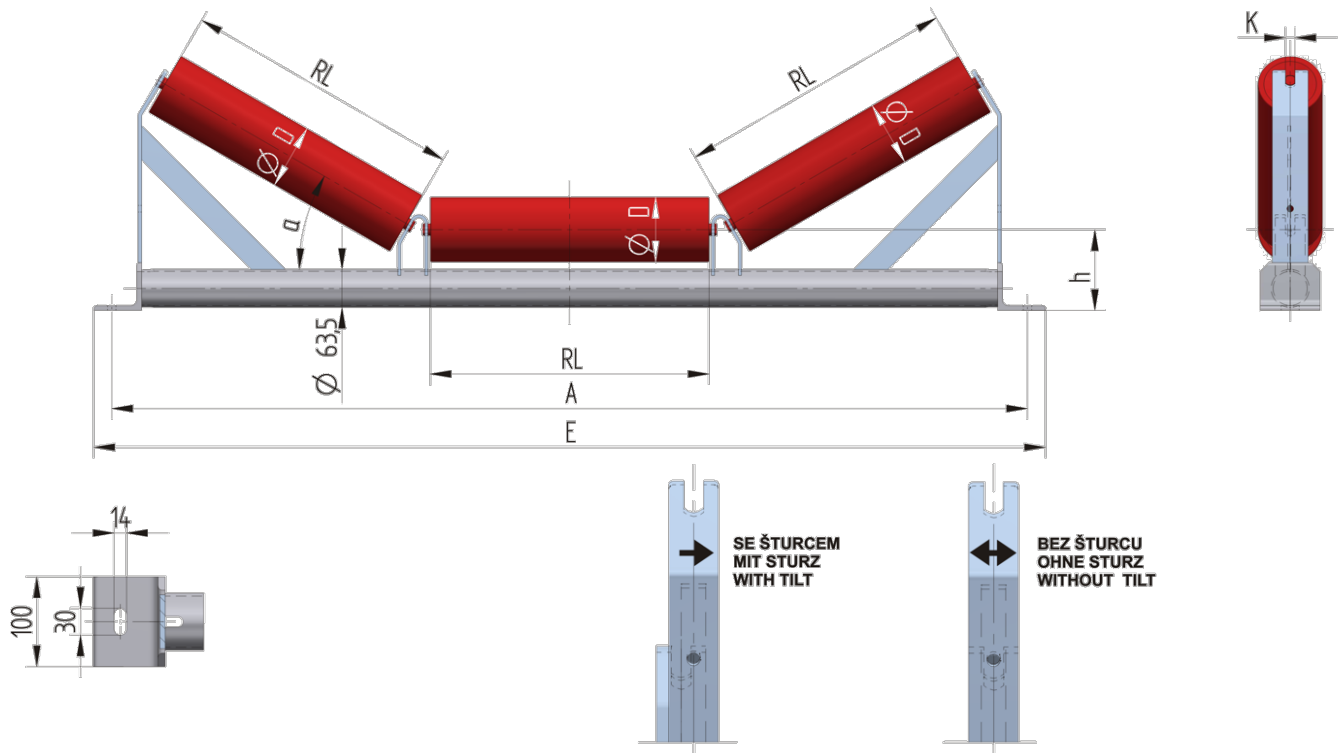

Verze: 2020-11-03

BB(mm)	Úhel°	D(mm)	RL(mm)	h(mm)	A(mm)	E(mm)	m(kg)	Artikl
500	15	89,108	200	135	740	790	6.94	TR6305015135
500	20	89,108	200	135	740	790	7.24	TR6305020135
500	25	89,108	200	135	740	790	7.34	TR6305025135
500	30	89,108	200	135	740	790	7.47	TR6305030135
500	35	89,108	200	135	740	790	7.65	TR6305035135
500	40	89,108	200	135	740	790	7.83	TR6305040135
500	45	89,108	200	135	740	790	8.04	TR6305045135
650	15	89,108	250	135	890	940	7.73	TR6306515135
650	20	89,108	250	135	890	940	8.05	TR6306520135
650	25	89,108	250	135	890	940	8.20	TR6306525135
650	30	89,108	250	135	890	940	8.40	TR6306530135
650	35	89,108	250	135	890	940	8.62	TR6306535135
650	40	89,108	250	135	890	940	8.84	TR6306540135
650	45	89,108	250	135	890	940	9.10	TR6306545135
800	15	89,108	315	135	1090	1140	8.75	TR6308015135
800	20	89,108	315	135	1090	1140	9.13	TR6308020135
800	25	89,108	315	135	1090	1140	9.38	TR6308025135
800	30	89,108	315	135	1090	1140	9.68	TR6308030135