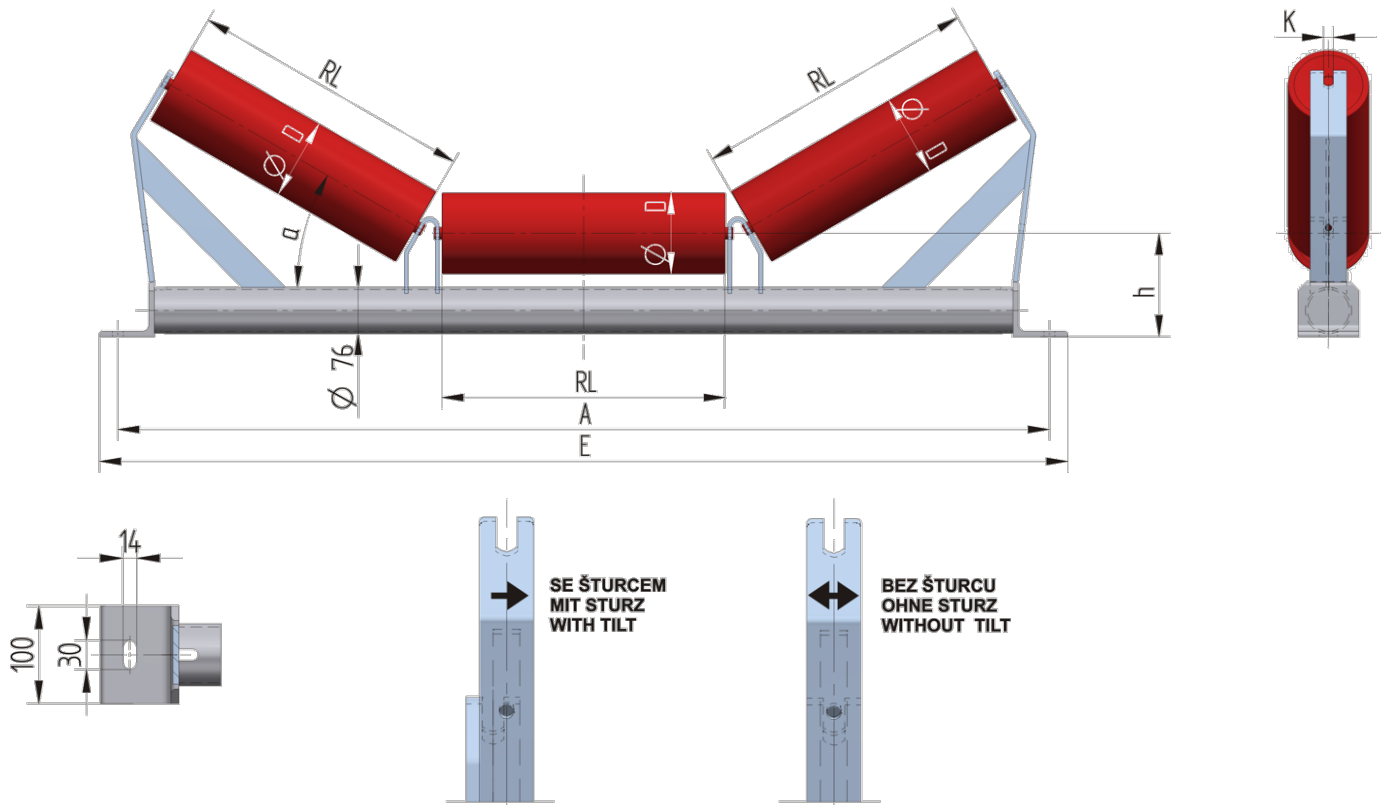

Verze: 2020-11-03

BB(mm)	Úhel°	D(mm)	RL(mm)	h(mm)	A(mm)	E(mm)	m(kg)	Artikl
500	15	89,133	200	160	740	790	8.96	TR7605015160
500	20	89,133	200	160	740	790	9.78	TR7605020160
500	25	89,133	200	160	740	790	10.09	TR7605025160
500	30	89,133	200	160	740	790	10.19	TR7605030160
500	35	89,133	200	160	740	790	10.38	TR7605035160
500	40	89,133	200	160	740	790	10.64	TR7605040160
500	45	89,133	200	160	740	790	10.90	TR7605045160
650	15	89,133	250	160	890	940	10.70	TR7606515160
650	20	89,133	250	160	890	940	10.97	TR7606520160
650	25	89,133	250	160	890	940	11.16	TR7606525160
650	30	89,133	250	160	890	940	11.40	TR7606530160
650	35	89,133	250	160	890	940	11.72	TR7606535160
650	40	89,133	250	160	890	940	11.90	TR7606540160
650	45	89,133	250	160	890	940	12.30	TR7606545160
800	15	89,133	315	160	1090	1140	12.20	TR7608015160
800	20	89,133	315	160	1090	1140	12.35	TR7608020160
800	25	89,133	315	160	1090	1140	12.76	TR7608025160
800	30	89,133	315	160	1090	1140	13.01	TR7608030160
800	35	89,133	315	160	1090	1140	13.30	TR7608035160