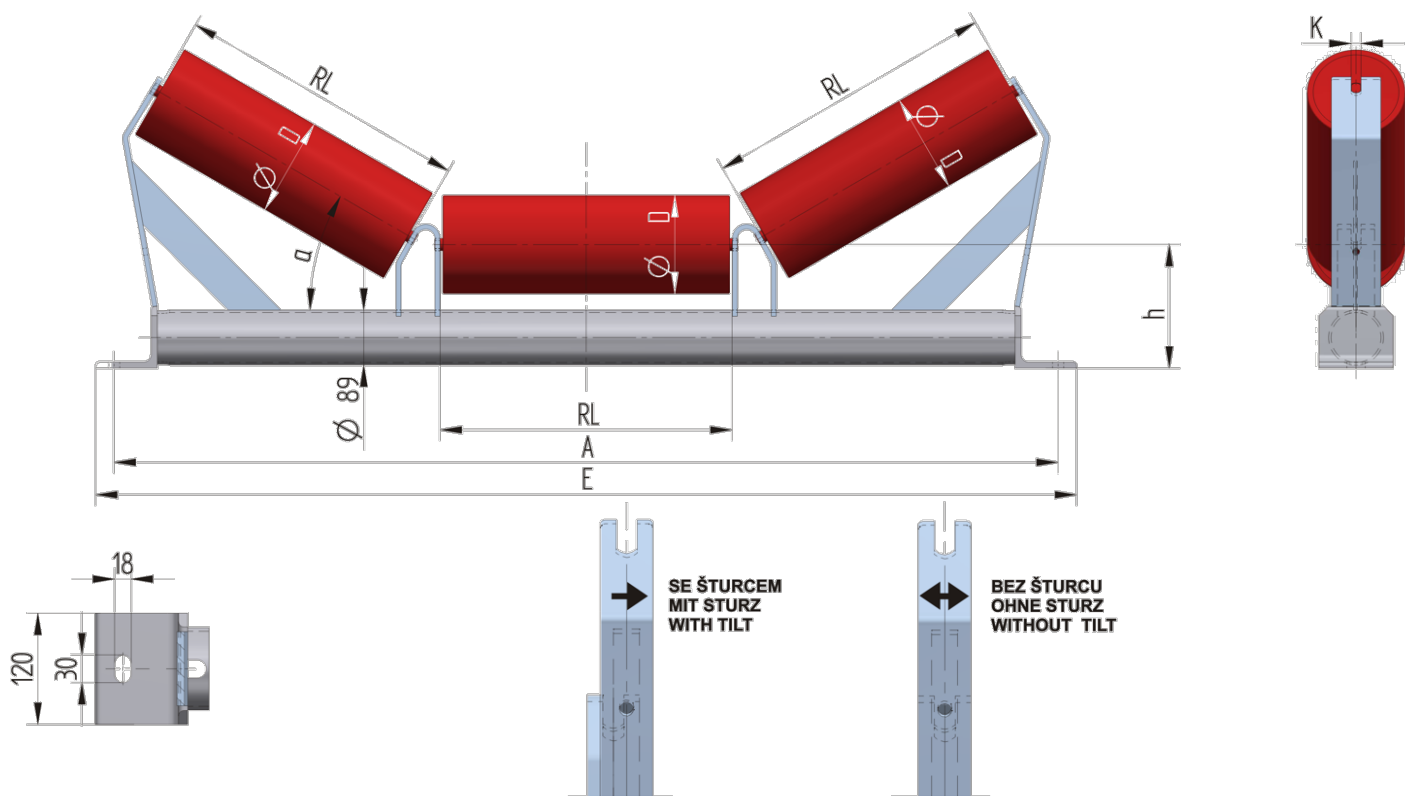

## Válečkové stolice

Verze:

BB(mm)	Úhel°	D(mm)	RL(mm)	h(mm)	A(mm)	E(mm)	m(kg)	Artikl
800	15	108,159	315	200	1090	1140	17.04	TR8908015200
800	20	108,159	315	200	1090	1140	17.53	TR8908020200
800	25	108,159	315	200	1090	1140	17.82	TR8908025200
800	30	108,159	315	200	1090	1140	18.55	TR8908030200
800	35	108,159	315	200	1090	1140	19.05	TR8908035200
800	40	108,159	315	200	1090	1140	19.55	TR8908040200
800	45	108,159	315	200	1090	1140	20.05	TR8908045200
1000	15	108,159	380	200	1290	1340	18.09	TR8910015200
1000	20	108,159	380	200	1290	1340	19.73	TR8910020200
1000	25	108,159	380	200	1290	1340	20.17	TR8910025200
1000	30	108,159	380	200	1290	1340	20.76	TR8910030200
1000	35	108,159	380	200	1290	1340	21.31	TR8910035200
1000	40	108,159	380	200	1290	1340	21.85	TR8910040200
1000	45	108,159	380	200	1290	1340	22.51	TR8910045200
1200	15	108,159	465	200	1530	1590	21.53	TR8912015200
1200	20	108,159	465	200	1530	1590	21.95	TR8912020200
1200	25	108,159	465	200	1530	1590	22.68	TR8912025200
1200	30	108,159	465	200	1530	1590	23.45	TR8912030200
1200	35	108,159	465	200	1530	1590	24.38	TR8912035200
1200	40	108,159	465	200	1530	1590	24.86	TR8912040200