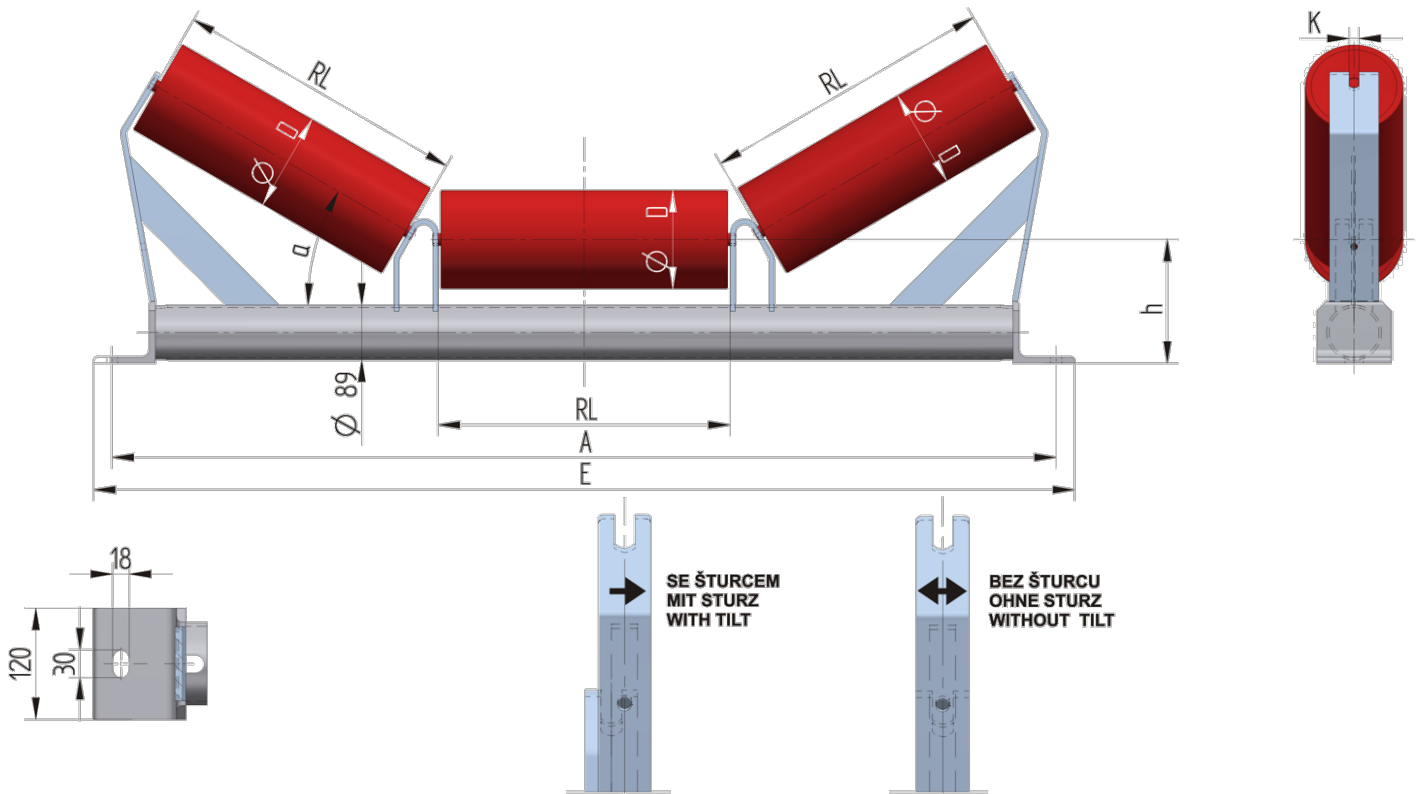

## Válečkové stolice PAL

U70/50/4-DIN 59413

Verze: 2020-11-03

| BB(mm) | Úhel° | D(mm)   | RL(mm) | h(mm) | A(mm) | E(mm) | m(kg) | Artikl       |
|--------|-------|---------|--------|-------|-------|-------|-------|--------------|
| 800    | 15    | 108,159 | 315    | 200   | 1090  | 1140  | 17.04 | TR8908015200 |
| 800    | 20    | 108,159 | 315    | 200   | 1090  | 1140  | 17.53 | TR8908020200 |
| 800    | 25    | 108,159 | 315    | 200   | 1090  | 1140  | 17.82 | TR8908025200 |
| 800    | 30    | 108,159 | 315    | 200   | 1090  | 1140  | 18.55 | TR8908030200 |
| 800    | 35    | 108,159 | 315    | 200   | 1090  | 1140  | 19.05 | TR8908035200 |
| 800    | 40    | 108,159 | 315    | 200   | 1090  | 1140  | 19.55 | TR8908040200 |
| 800    | 45    | 108,159 | 315    | 200   | 1090  | 1140  | 20.05 | TR8908045200 |
| 1000   | 15    | 108,159 | 380    | 200   | 1290  | 1340  | 18.09 | TR8910015200 |
| 1000   | 20    | 108,159 | 380    | 200   | 1290  | 1340  | 19.73 | TR8910020200 |
| 1000   | 25    | 108,159 | 380    | 200   | 1290  | 1340  | 20.17 | TR8910025200 |
| 1000   | 30    | 108,159 | 380    | 200   | 1290  | 1340  | 20.76 | TR8910030200 |
| 1000   | 35    | 108,159 | 380    | 200   | 1290  | 1340  | 21.31 | TR8910035200 |
| 1000   | 40    | 108,159 | 380    | 200   | 1290  | 1340  | 21.85 | TR8910040200 |
| 1000   | 45    | 108,159 | 380    | 200   | 1290  | 1340  | 22.51 | TR8910045200 |
| 1200   | 15    | 108,159 | 465    | 200   | 1530  | 1590  | 21.53 | TR8912015200 |
| 1200   | 20    | 108,159 | 465    | 200   | 1530  | 1590  | 21.95 | TR8912020200 |
| 1200   | 25    | 108,159 | 465    | 200   | 1530  | 1590  | 22.68 | TR8912025200 |
| 1200   | 30    | 108,159 | 465    | 200   | 1530  | 1590  | 23.45 | TR8912030200 |
| 1200   | 35    | 108,159 | 465    | 200   | 1530  | 1590  | 24.38 | TR8912035200 |
| 1200   | 40    | 108,159 | 465    | 200   | 1530  | 1590  | 24.86 | TR8912040200 |