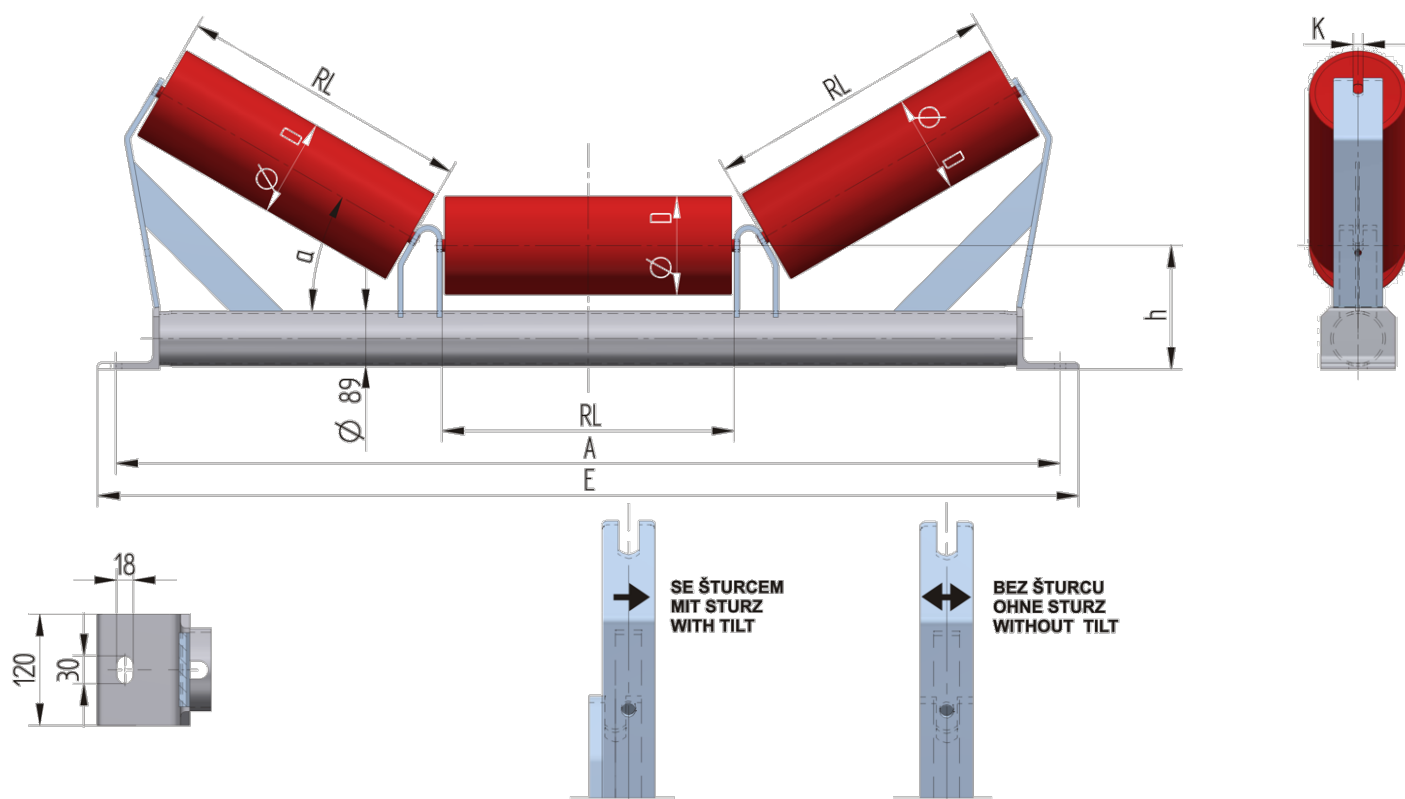

TR89/4-DIN 2448 / EN 10219-2

Verze: 2020-06-02

BB(mm)	Úhel°	D(mm)	RL(mm)	h(mm)	A(mm)	E(mm)	m(kg)	Artikl
800	15	108,159	315	200	1090	1140	17.04	TR8908015200
800	20	108,159	315	200	1090	1140	17.53	TR8908020200
800	25	108,159	315	200	1090	1140	17.82	TR8908025200
800	30	108,159	315	200	1090	1140	18.55	TR8908030200
800	35	108,159	315	200	1090	1140	19.05	TR8908035200
800	40	108,159	315	200	1090	1140	19.55	TR8908040200
800	45	108,159	315	200	1090	1140	20.05	TR8908045200
1000	15	108,159	380	200	1290	1340	18.09	TR8910015200
1000	20	108,159	380	200	1290	1340	19.73	TR8910020200
1000	25	108,159	380	200	1290	1340	20.17	TR8910025200
1000	30	108,159	380	200	1290	1340	20.76	TR8910030200
1000	35	108,159	380	200	1290	1340	21.31	TR8910035200
1000	40	108,159	380	200	1290	1340	21.85	TR8910040200
1000	45	108,159	380	200	1290	1340	22.51	TR8910045200
1200	15	108,159	465	200	1530	1590	21.53	TR8912015200
1200	20	108,159	465	200	1530	1590	21.95	TR8912020200
1200	25	108,159	465	200	1530	1590	22.68	TR8912025200
1200	30	108,159	465	200	1530	1590	23.45	TR8912030200
1200	35	108,159	465	200	1530	1590	24.38	TR8912035200
1200	40	108,159	465	200	1530	1590	24.86	TR8912040200