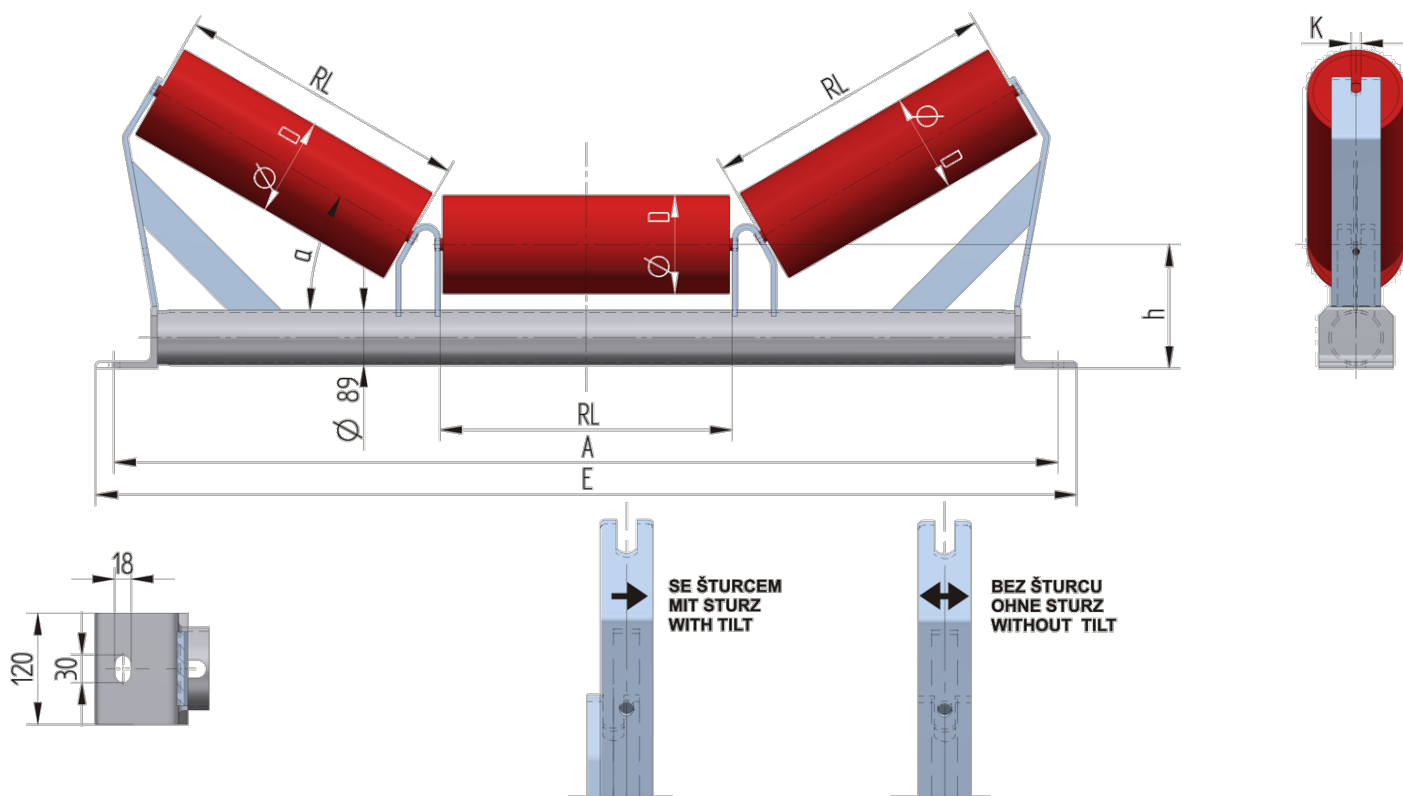

## Válečkové stolice PAL

U70/50/4-DIN 59413

Verze: 2020-11-03

| BB(mm) | Úhel° | D(mm)   | RL(mm) | h(mm) | A(mm) | E(mm) | m(kg) | Artikl       |
|--------|-------|---------|--------|-------|-------|-------|-------|--------------|
| 800    | 15    | 108,159 | 315    | 200   | 1090  | 1140  | 17.04 | TR8908015200 |
| 800    | 20    | 108,159 | 315    | 200   | 1090  | 1140  | 17.53 | TR8908020200 |
| 800    | 25    | 108,159 | 315    | 200   | 1090  | 1140  | 17.82 | TR8908025200 |
| 800    | 30    | 108,159 | 315    | 200   | 1090  | 1140  | 18.55 | TR8908030200 |
| 800    | 35    | 108,159 | 315    | 200   | 1090  | 1140  | 19.05 | TR8908035200 |
| 800    | 40    | 108,159 | 315    | 200   | 1090  | 1140  | 19.55 | TR8908040200 |
| 800    | 45    | 108,159 | 315    | 200   | 1090  | 1140  | 20.05 | TR8908045200 |
| 1000   | 15    | 108,159 | 380    | 200   | 1290  | 1340  | 18.09 | TR8910015200 |
| 1000   | 20    | 108,159 | 380    | 200   | 1290  | 1340  | 19.73 | TR8910020200 |
| 1000   | 25    | 108,159 | 380    | 200   | 1290  | 1340  | 20.17 | TR8910025200 |
| 1000   | 30    | 108,159 | 380    | 200   | 1290  | 1340  | 20.76 | TR8910030200 |
| 1000   | 35    | 108,159 | 380    | 200   | 1290  | 1340  | 21.31 | TR8910035200 |
| 1000   | 40    | 108,159 | 380    | 200   | 1290  | 1340  | 21.85 | TR8910040200 |
| 1000   | 45    | 108,159 | 380    | 200   | 1290  | 1340  | 22.51 | TR8910045200 |
| 1200   | 15    | 108,159 | 465    | 200   | 1530  | 1590  | 21.53 | TR8912015200 |
| 1200   | 20    | 108,159 | 465    | 200   | 1530  | 1590  | 21.95 | TR8912020200 |
| 1200   | 25    | 108,159 | 465    | 200   | 1530  | 1590  | 22.68 | TR8912025200 |
| 1200   | 30    | 108,159 | 465    | 200   | 1530  | 1590  | 23.45 | TR8912030200 |
| 1200   | 35    | 108,159 | 465    | 200   | 1530  | 1590  | 24.38 | TR8912035200 |
| 1200   | 40    | 108,159 | 465    | 200   | 1530  | 1590  | 24.86 | TR8912040200 |