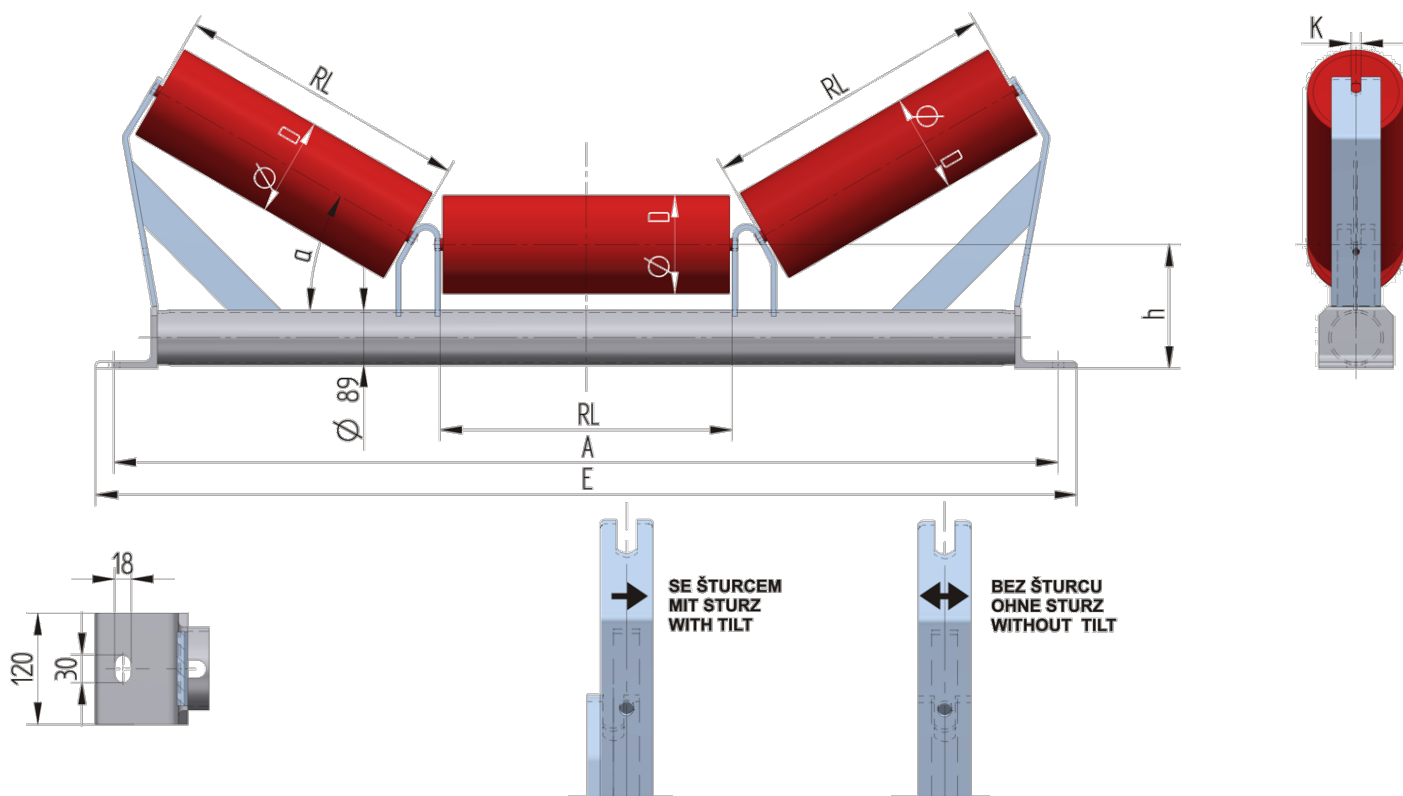

## Válečkové stolice

Verze:

BB(mm)	Úhel°	D(mm)	RL(mm)	h(mm)	A(mm)	E(mm)	m(kg)	Artikl
800	15	108,159	315	200	1090	1140	17.04	TR8908015200
800	20	108,159	315	200	1090	1140	17.53	TR8908020200
800	25	108,159	315	200	1090	1140	17.82	TR8908025200
800	30	108,159	315	200	1090	1140	18.55	TR8908030200
800	35	108,159	315	200	1090	1140	19.05	TR8908035200
800	40	108,159	315	200	1090	1140	19.55	TR8908040200
800	45	108,159	315	200	1090	1140	20.05	TR8908045200
1000	15	108,159	380	200	1290	1340	18.09	TR8910015200
1000	20	108,159	380	200	1290	1340	19.73	TR8910020200
1000	25	108,159	380	200	1290	1340	20.17	TR8910025200
1000	30	108,159	380	200	1290	1340	20.76	TR8910030200
1000	35	108,159	380	200	1290	1340	21.31	TR8910035200
1000	40	108,159	380	200	1290	1340	21.85	TR8910040200
1000	45	108,159	380	200	1290	1340	22.51	TR8910045200
1200	15	108,159	465	200	1530	1590	21.53	TR8912015200
1200	20	108,159	465	200	1530	1590	21.95	TR8912020200
1200	25	108,159	465	200	1530	1590	22.68	TR8912025200
1200	30	108,159	465	200	1530	1590	23.45	TR8912030200
1200	35	108,159	465	200	1530	1590	24.38	TR8912035200
1200	40	108,159	465	200	1530	1590	24.86	TR8912040200