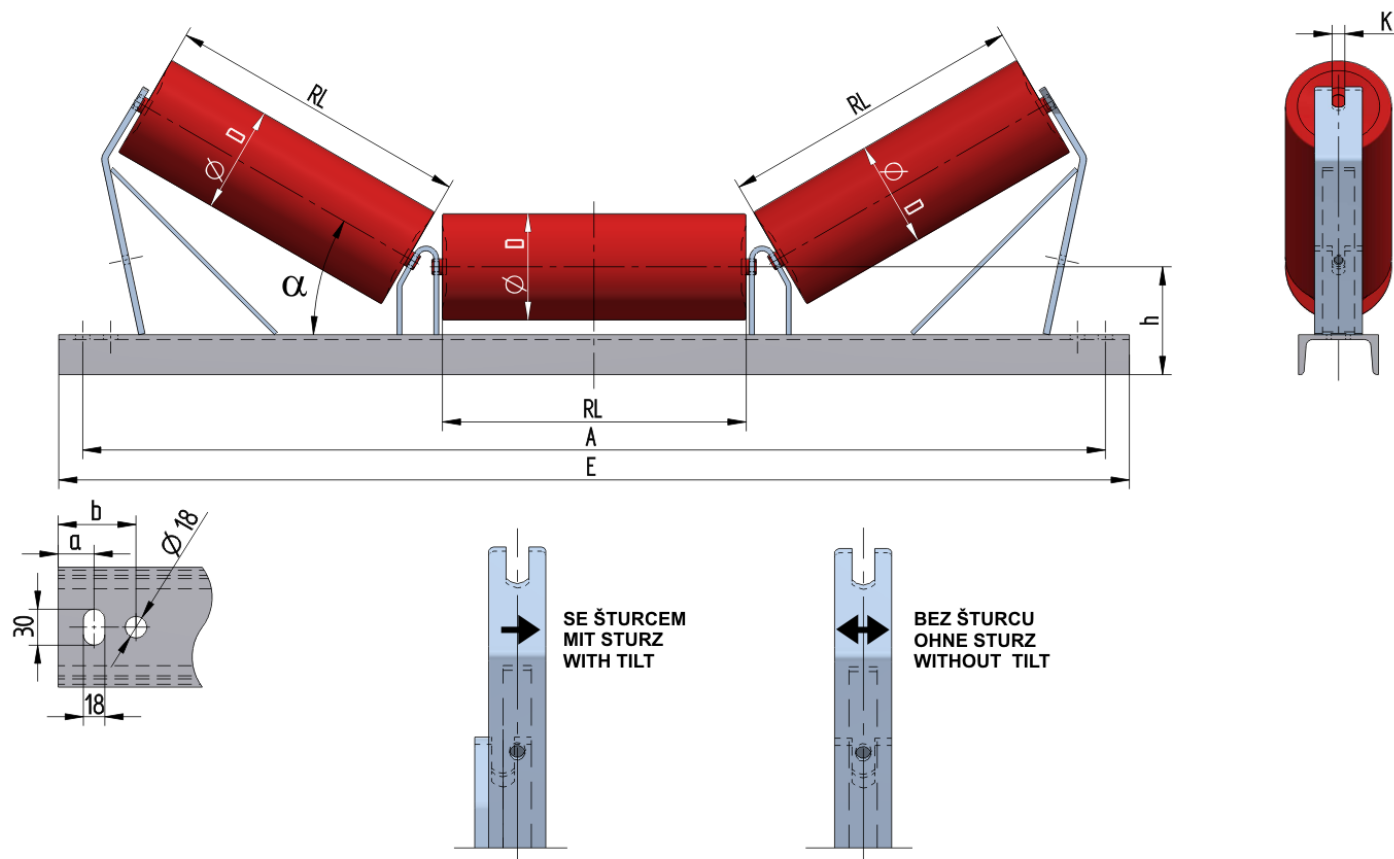

## Válečkové stolice

Verze:

BB(mm)	Úhel°	D(mm)	RL(mm)	h(mm)	A(mm)	E(mm)	a(mm)	b(mm)	m(kg)	Artikl
650	15	89,108,133	250	135	890	940	25	65	13.30	<a href="#">U1006515135</a>
650	20	89,108,133	250	135	890	940	25	65	13.50	<a href="#">U1006520135</a>
650	25	89,108,133	250	135	890	940	25	65	13.80	<a href="#">U1006525135</a>
650	30	89,108,133	250	135	890	940	25	65	14.00	<a href="#">U1006530135</a>
650	35	89,108,133	250	135	890	940	25	65	14.20	<a href="#">U1006535135</a>
650	40	89,108,133	250	135	890	940	25	65	14.50	<a href="#">U1006540135</a>
650	45	89,108,133	250	135	890	940	25	65	14.80	<a href="#">U1006545135</a>
800	15	89,108,133	315	135	1090	1140	25	65	15.60	<a href="#">U1008015135</a>
800	20	89,108,133	315	135	1090	1140	25	65	15.80	<a href="#">U1008020135</a>
800	25	89,108,133	315	135	1090	1140	25	65	16.10	<a href="#">U1008025135</a>
800	30	89,108,133	315	135	1090	1140	25	65	16.40	<a href="#">U1008030135</a>
800	35	89,108,133	315	135	1090	1140	25	65	16.70	<a href="#">U1008035135</a>
800	40	89,108,133	315	135	1090	1140	25	65	17.00	<a href="#">U1008040135</a>
800	45	89,108,133	315	135	1090	1140	25	65	17.30	<a href="#">U1008045135</a>
1000	15	89,108,133	380	135	1290	1340	25	65	17.80	<a href="#">U1010015135</a>
1000	20	89,108,133	380	135	1290	1340	25	65	18.20	<a href="#">U1010020135</a>
1000	25	89,108,133	380	135	1290	1340	25	65	18.50	<a href="#">U1010025135</a>